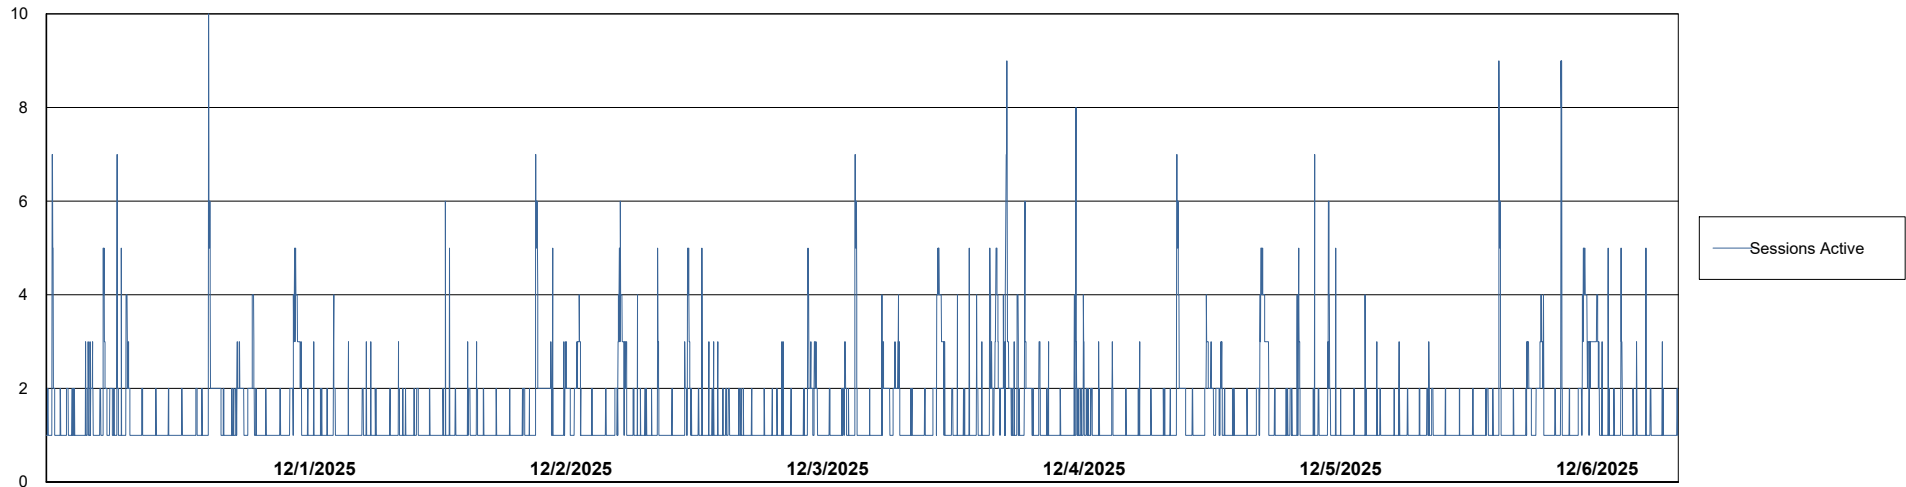

Database Performance ELI_PRD_FRASEQXPRDDB04-BI_ABS1