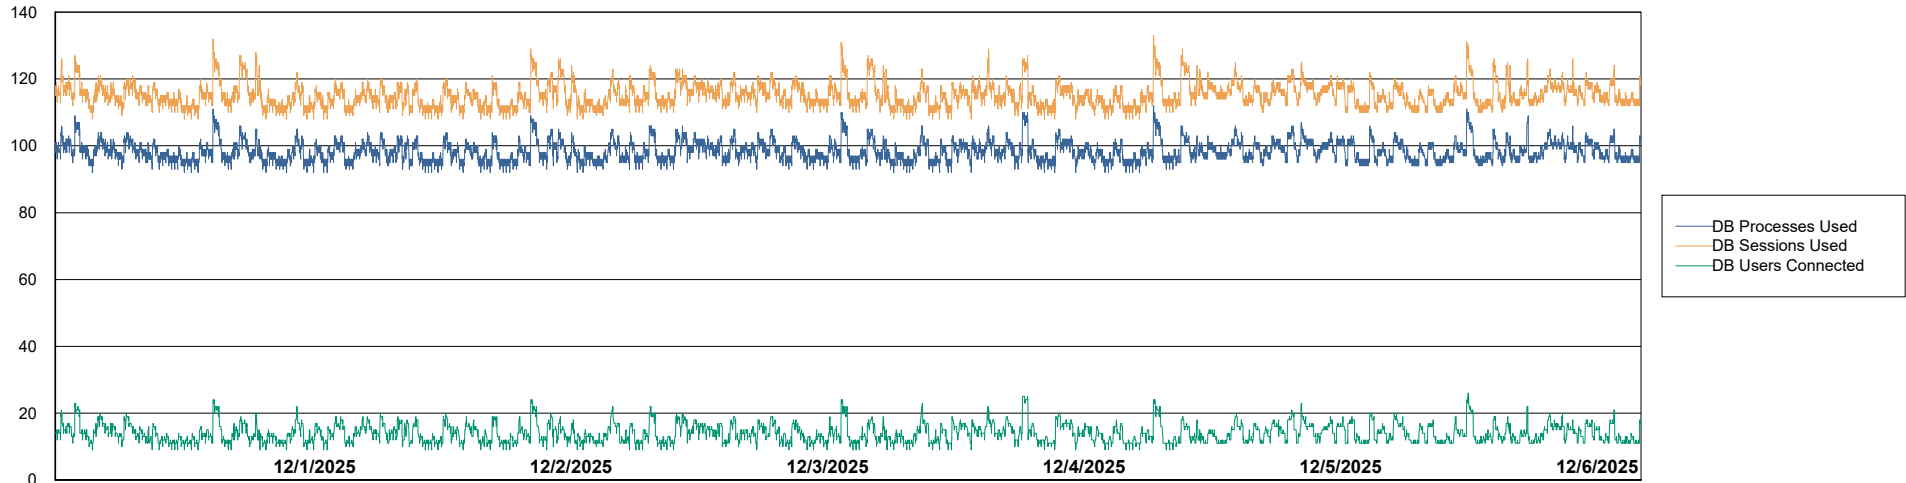

Database Performance ELI_PRD_FRASEQXPRDDB04-BI_ABS1