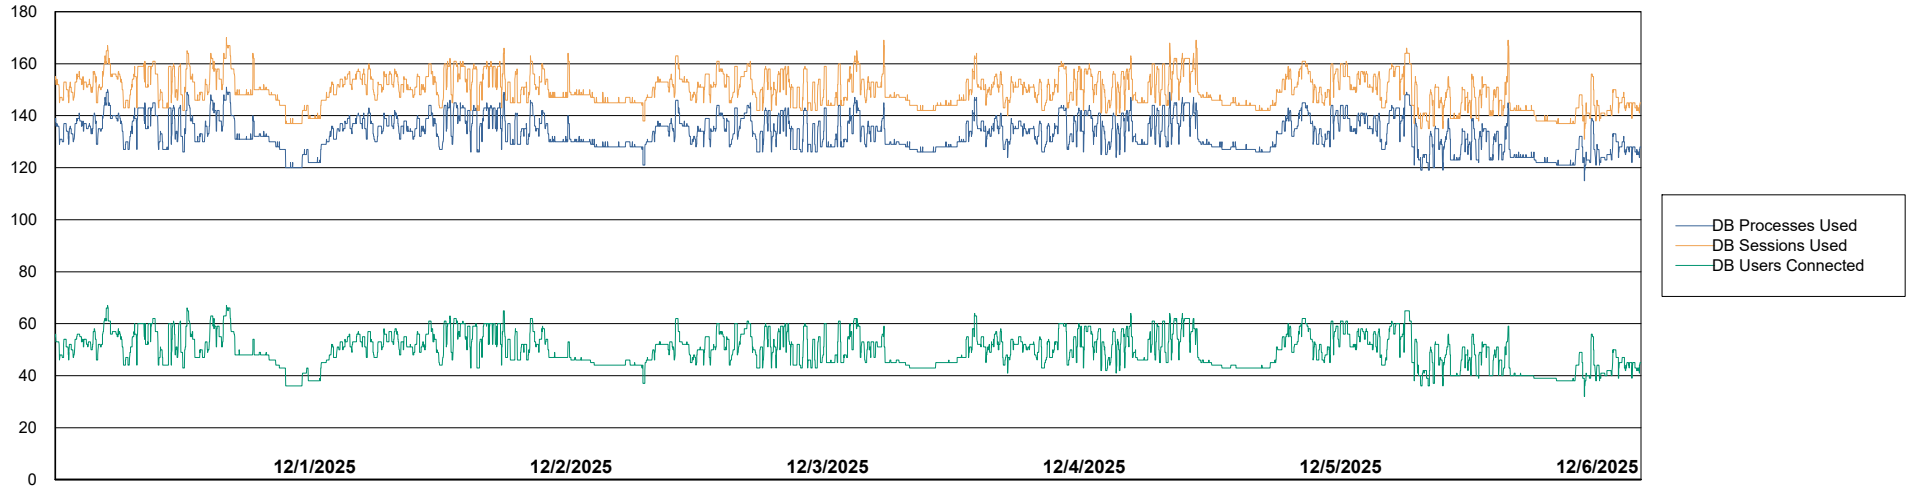

Database Performance ECL_PRD_ECLABS_ABS1