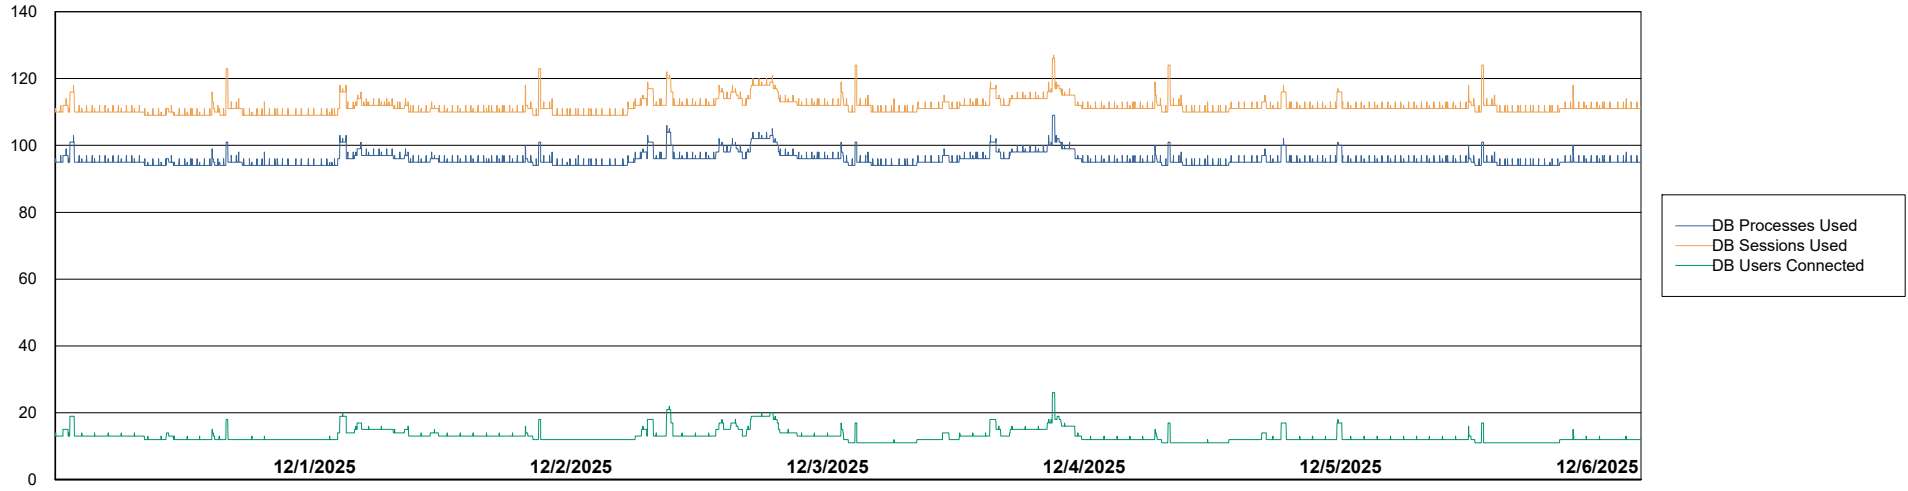

Harddisk Usage DFD_PRD_DK-DC-SR-ABSDB

	Free disk space on C: (%)	Total disk space on C: (Gb)	Used disk space on C: (Gb)	Free disk space on D: (%)	Total disk space on D: (Gb)	Used disk space on D: (Gb)	Free disk space on E: (%)	Total disk space on E: (Gb)	Used disk space on E: (Gb)
12/6/2025	82	200	37	37	800	502	85	400	60
12/5/2025	82	200	37	37	800	502	85	400	60
12/4/2025	80	200	39	37	800	502	85	400	61
12/3/2025	80	200	40	37	800	502	85	400	61
12/2/2025	80	200	40	37	800	502	84	400	64
12/1/2025	80	200	40	37	800	502	84	400	64
11/30/2025	80	200	40	37	800	502	84	400	64

Weekly SLA Customer Report

Customer DFD_Production
Database ID 39

Database Performance DFD_PRD_DK-DC-SR-ABSDB_ABS1

Weekly SLA Customer Report

Customer DFD_Production
 Database ID 39

DATABASE SIZE DFD_PRD_DK-DC-SR-ABSDB_ABS1