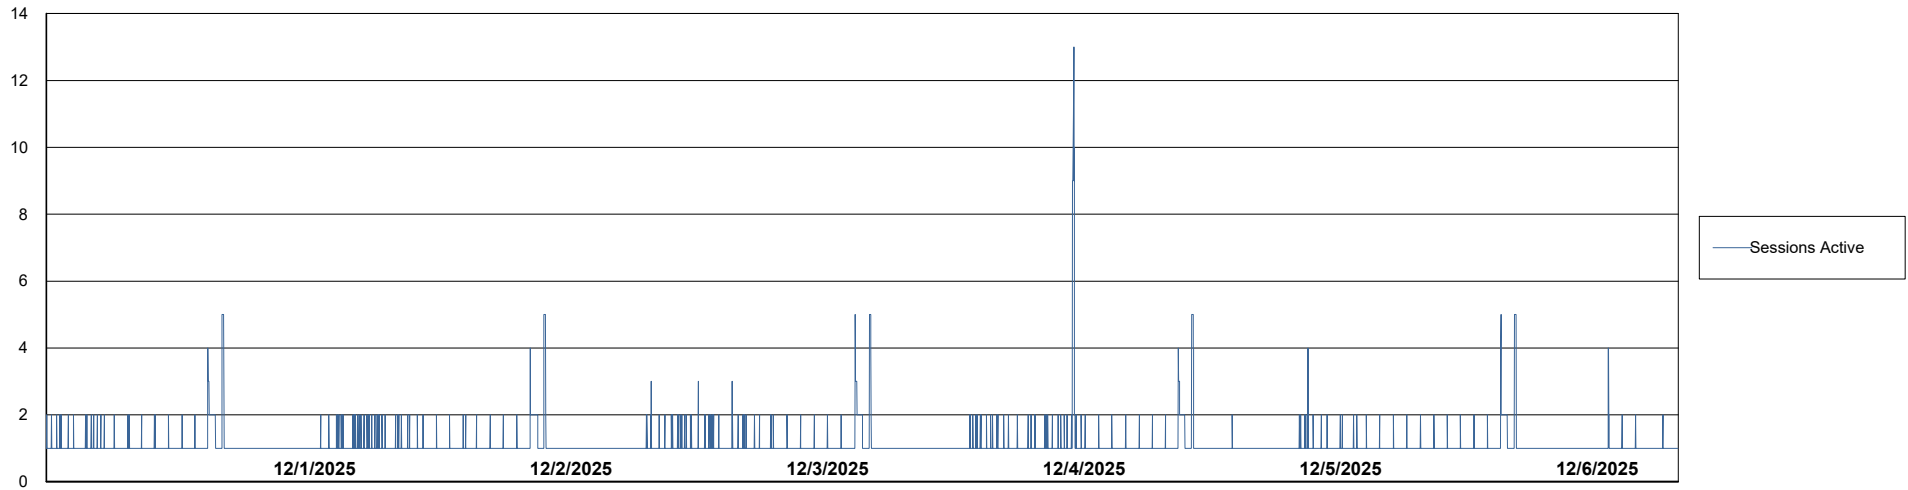

Harddisk Usage DFD_PRD_DK-DC-SR-ABSDB

	Free disk space on C: (%)	Total disk space on C: (Gb)	Used disk space on C: (Gb)	Free disk space on D: (%)	Total disk space on D: (Gb)	Used disk space on D: (Gb)	Free disk space on E: (%)	Total disk space on E: (Gb)	Used disk space on E: (Gb)
12/6/2025	82	200	37	37	800	502	85	400	60
12/5/2025	82	200	37	37	800	502	85	400	60
12/4/2025	80	200	39	37	800	502	85	400	61
12/3/2025	80	200	40	37	800	502	85	400	61
12/2/2025	80	200	40	37	800	502	84	400	64
12/1/2025	80	200	40	37	800	502	84	400	64
11/30/2025	80	200	40	37	800	502	84	400	64

Weekly SLA Customer Report

Customer DFD_Production
Database ID 39

Database Performance DFD_PRD_DK-DC-SR-ABSDB_ABS1

Weekly SLA Customer Report

Customer DFD_Production
 Database ID 39

DATABASE SIZE DFD_PRD_DK-DC-SR-ABSDB_ABS1