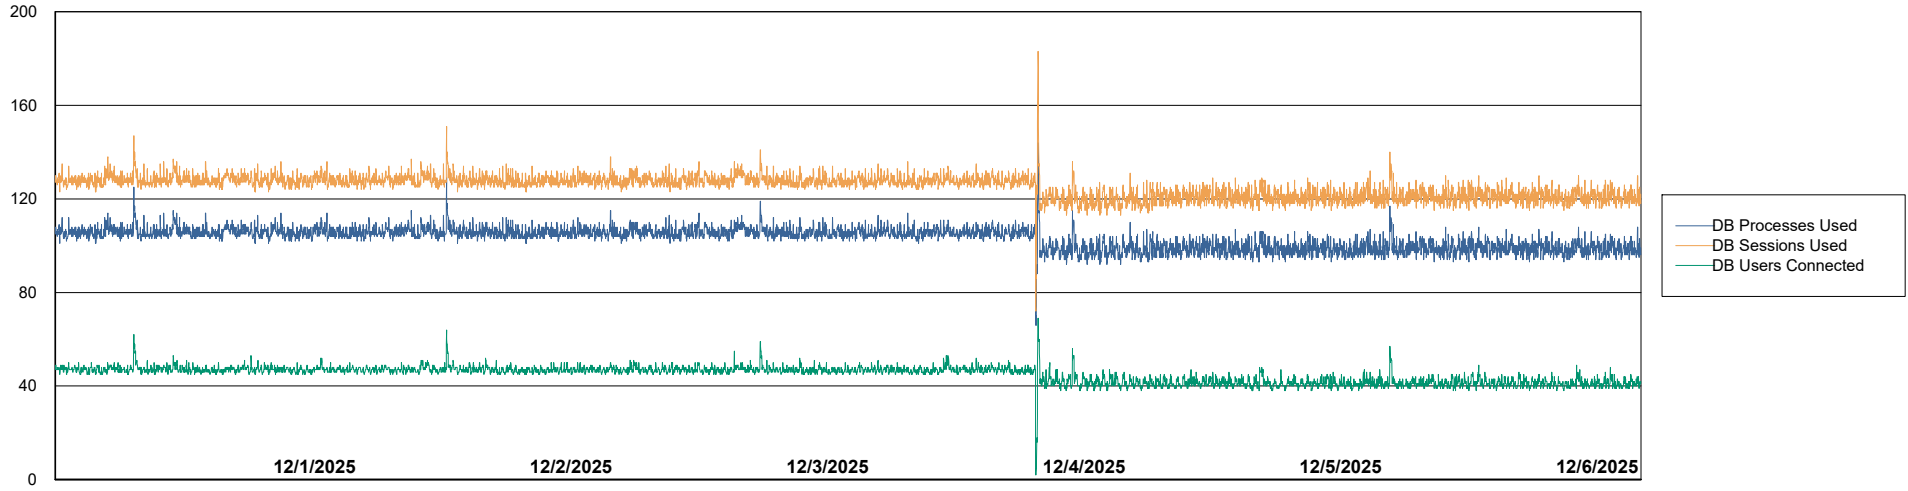

Database Performance AUJ_ABSEM3_DB