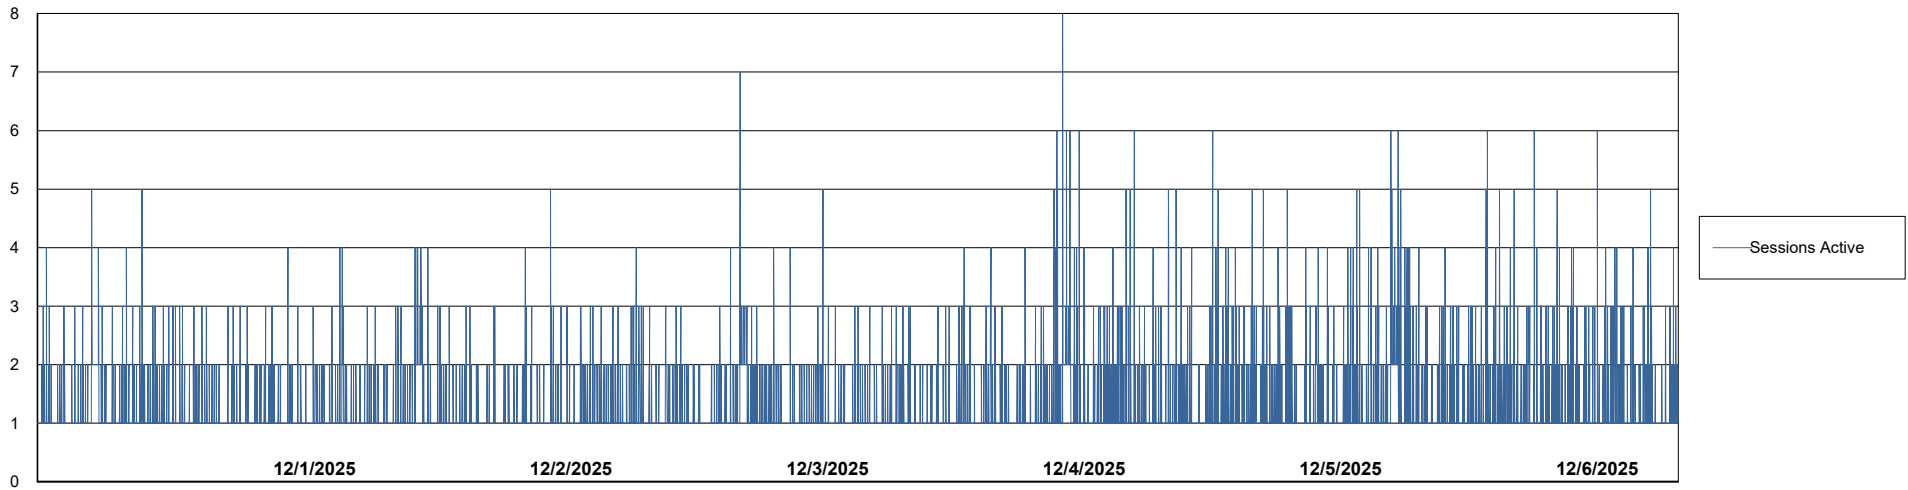

Database Performance AUJ_ABSEM3_DB