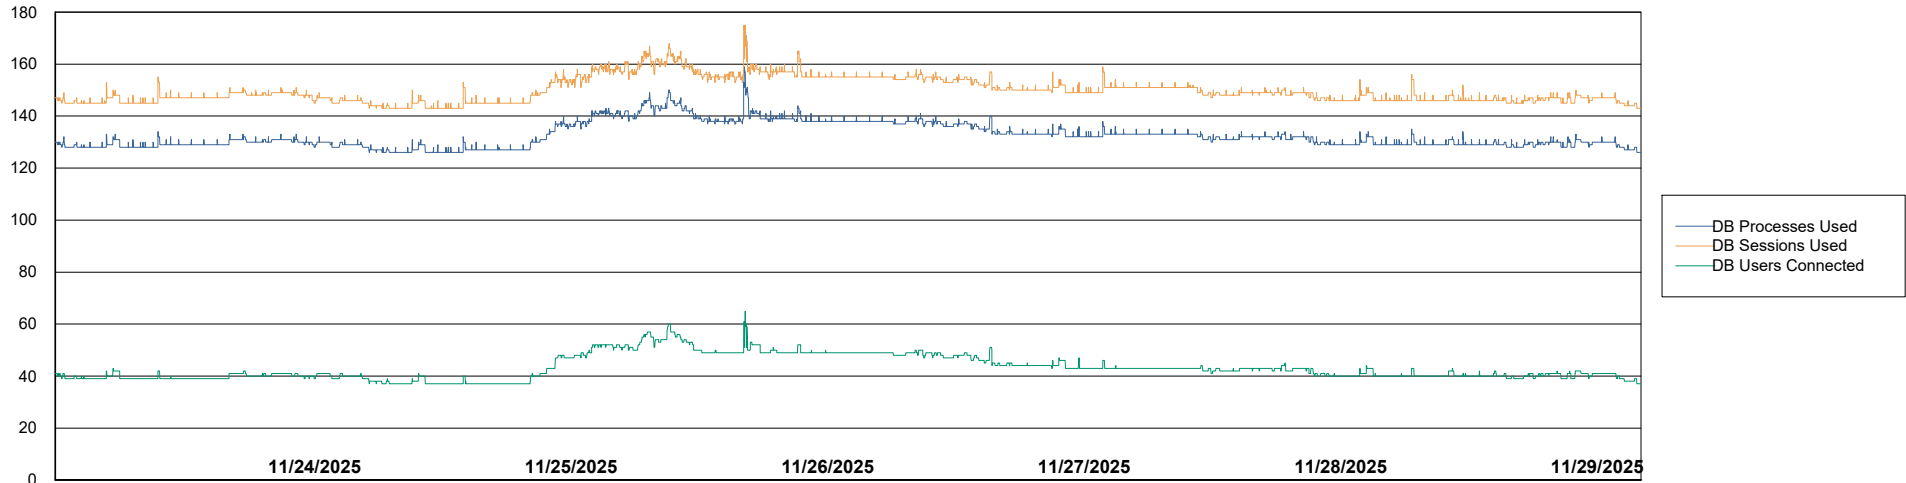

Database Performance XMX_PROD_ABSDB01_PRDB_ABS1