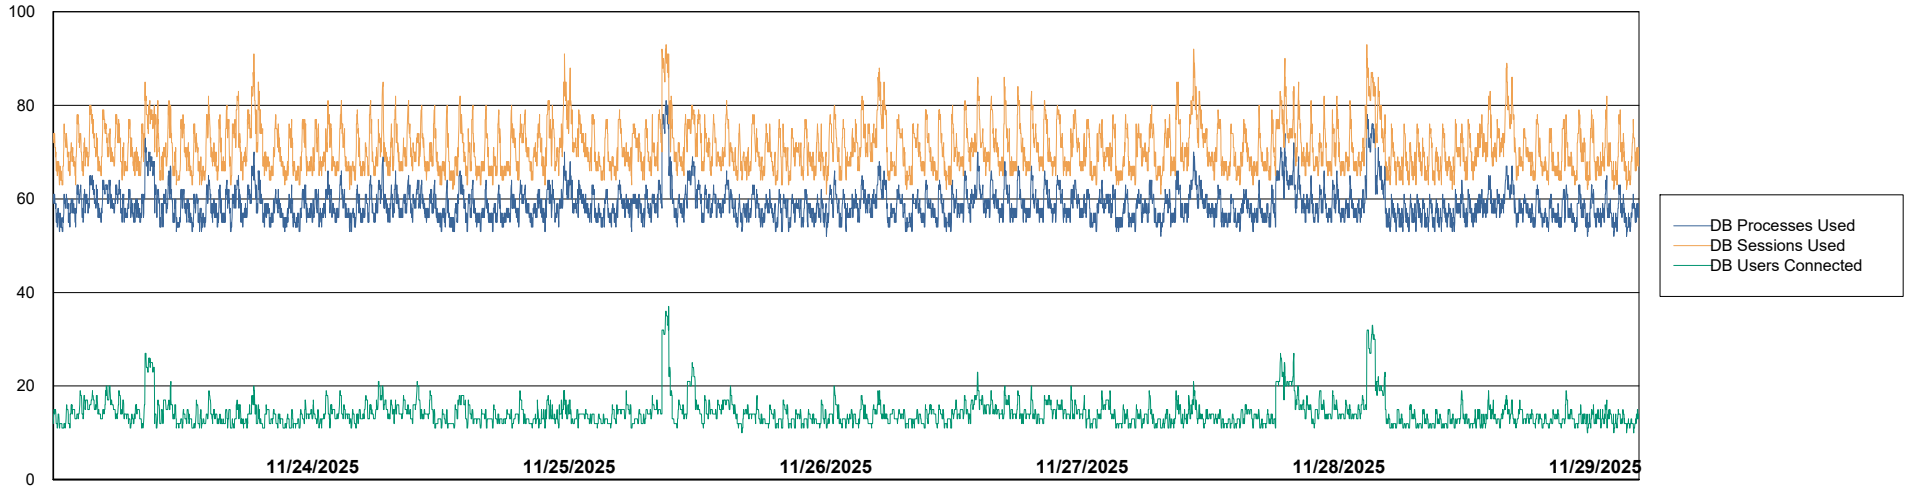

Database Performance VOS_PRD_ABSBI-2018_ABS1