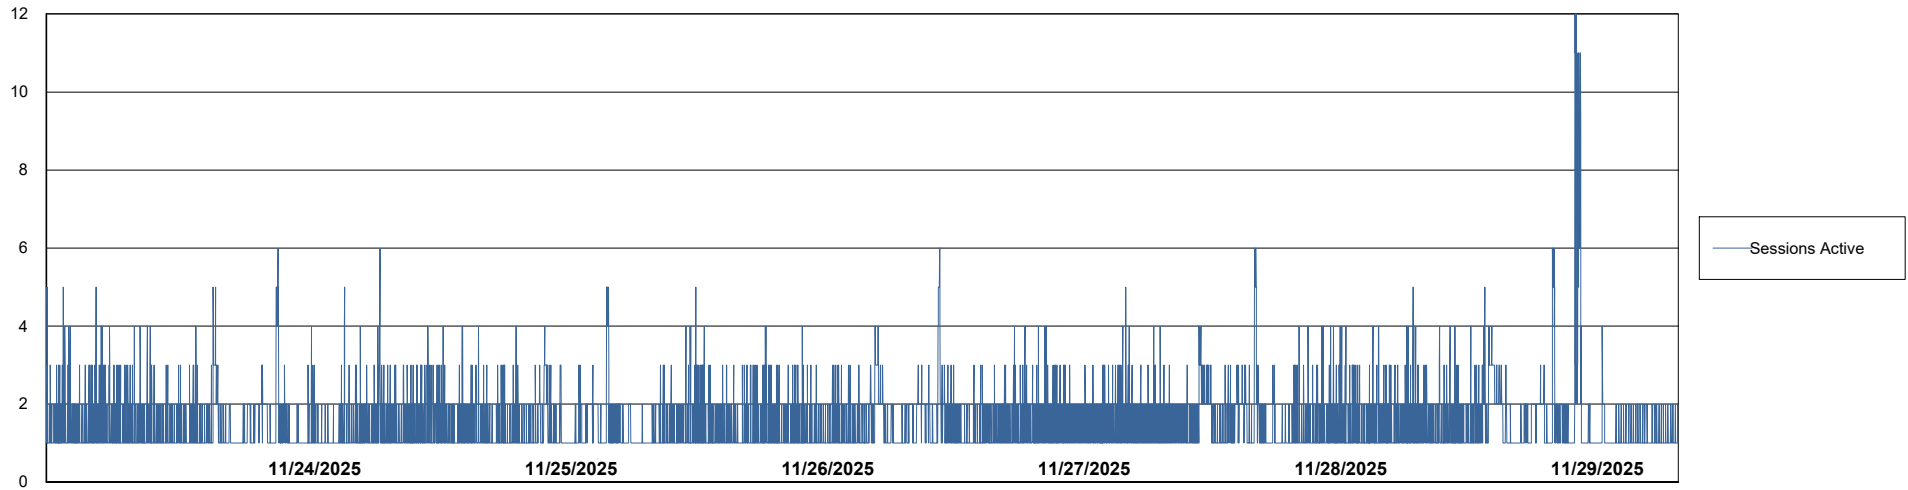

Database Performance RFL_PRD_ABS01_DB