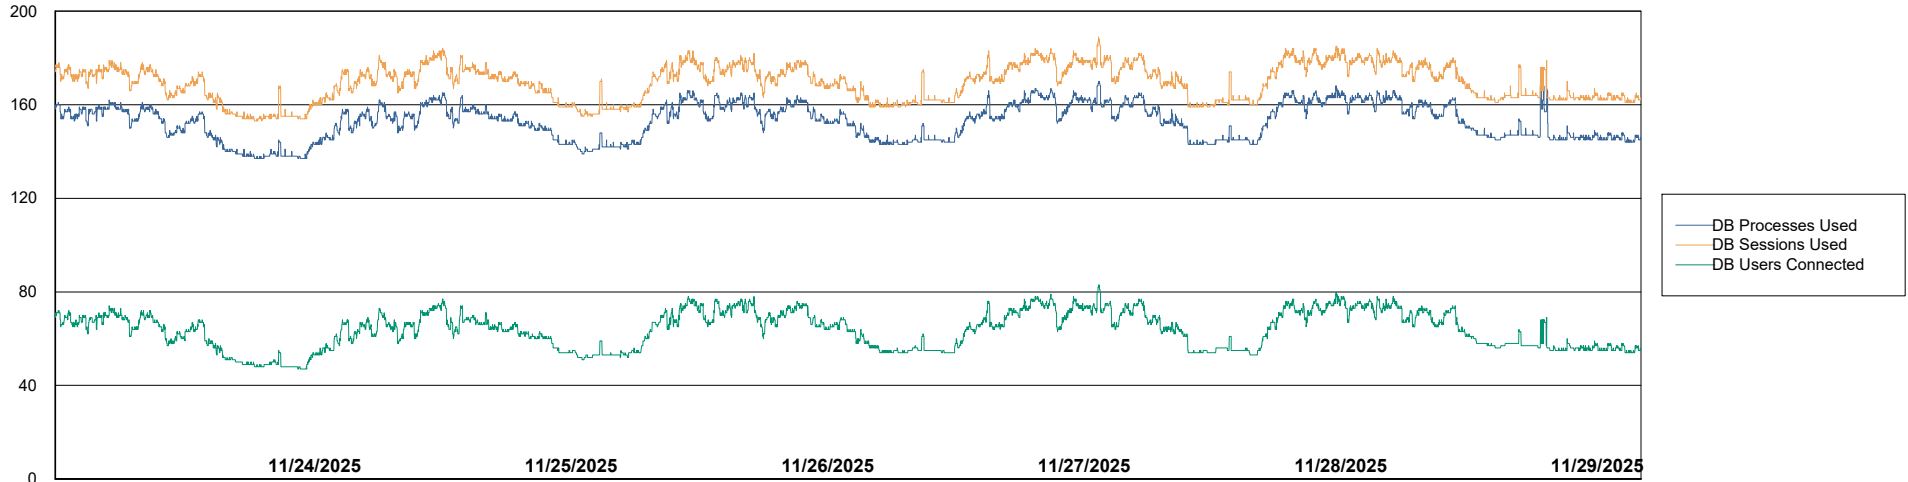

Database Performance RFL_PRD_ABS01_DB