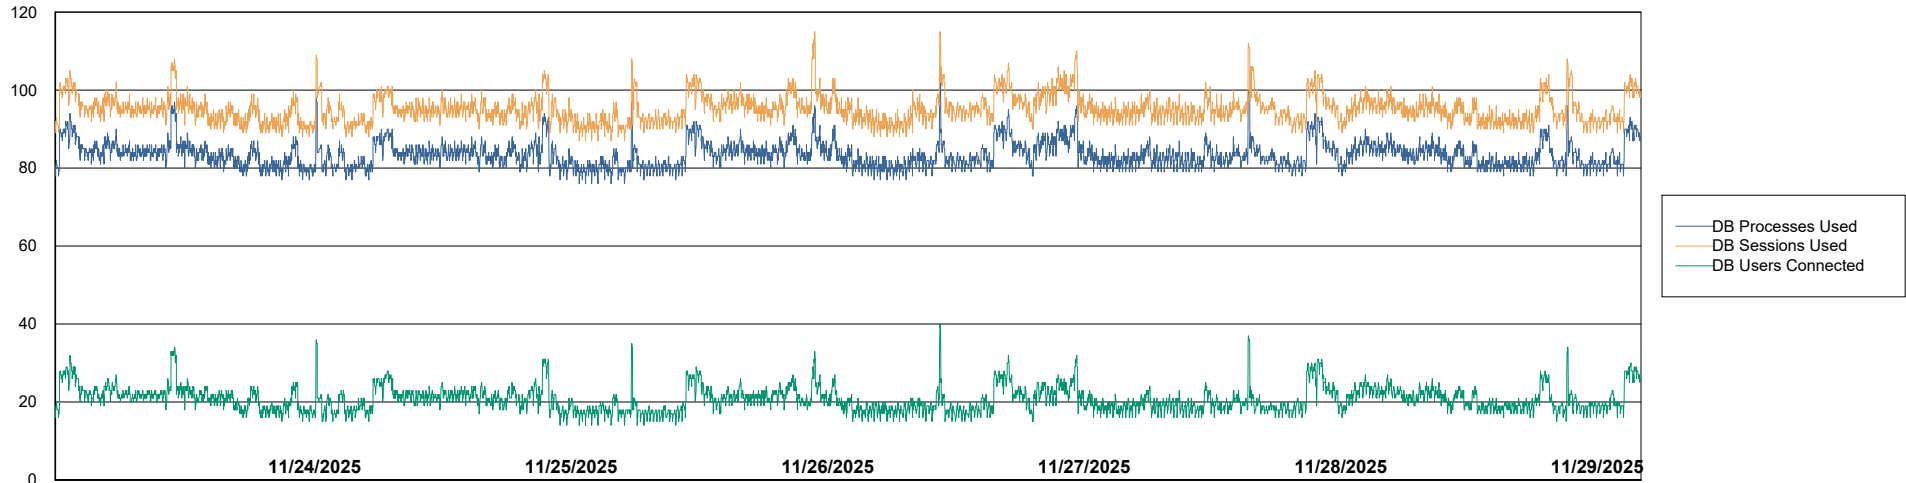

Database Performance NOA_PRD_NHSBI_ABS1