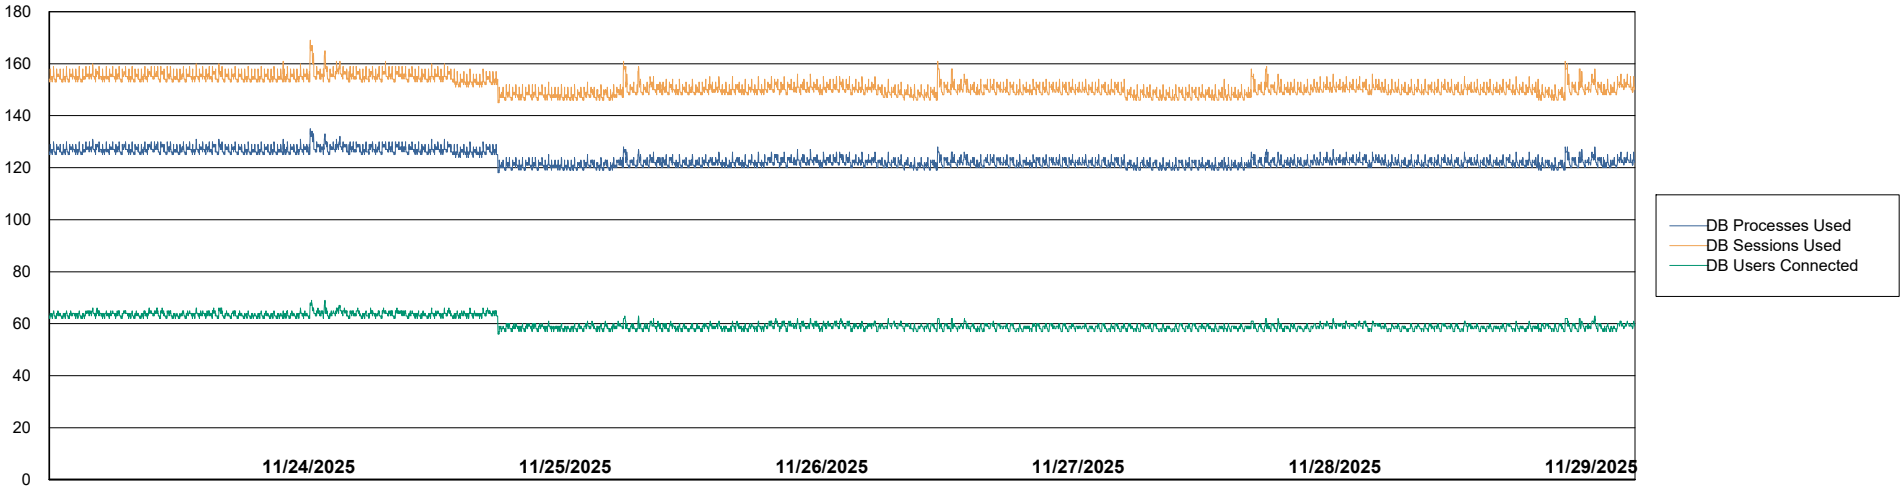

Database Performance NIX_PRD_ABSBI_ABS1