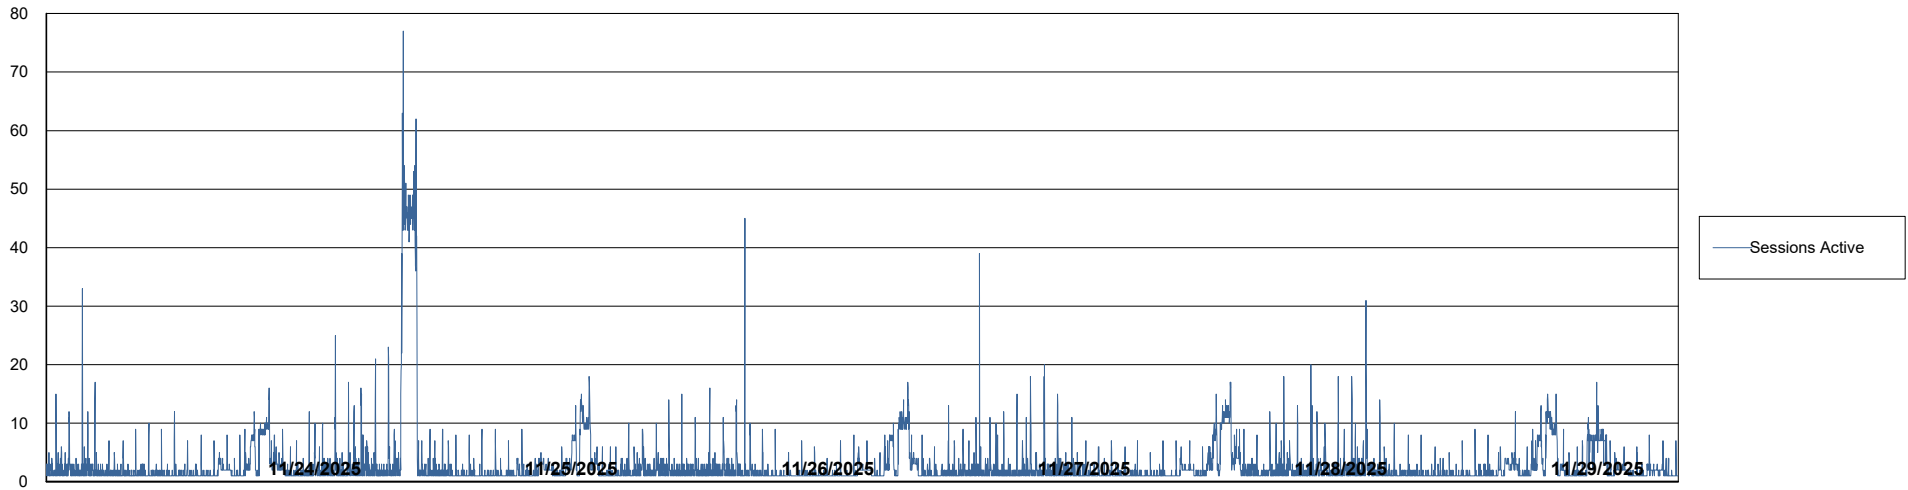

Database Performance LST-DBS7-AMS_DB_ABS1