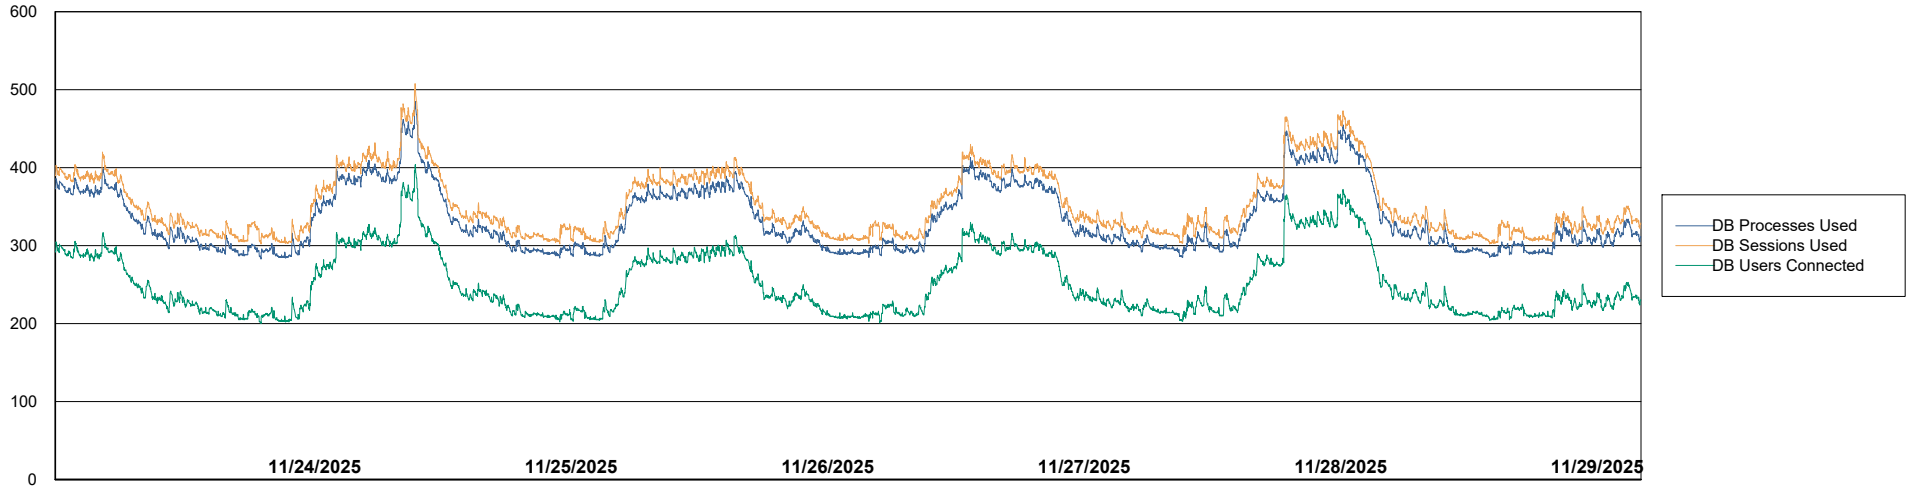

Database Performance LST-DBS7-AMS_DB_ABS1