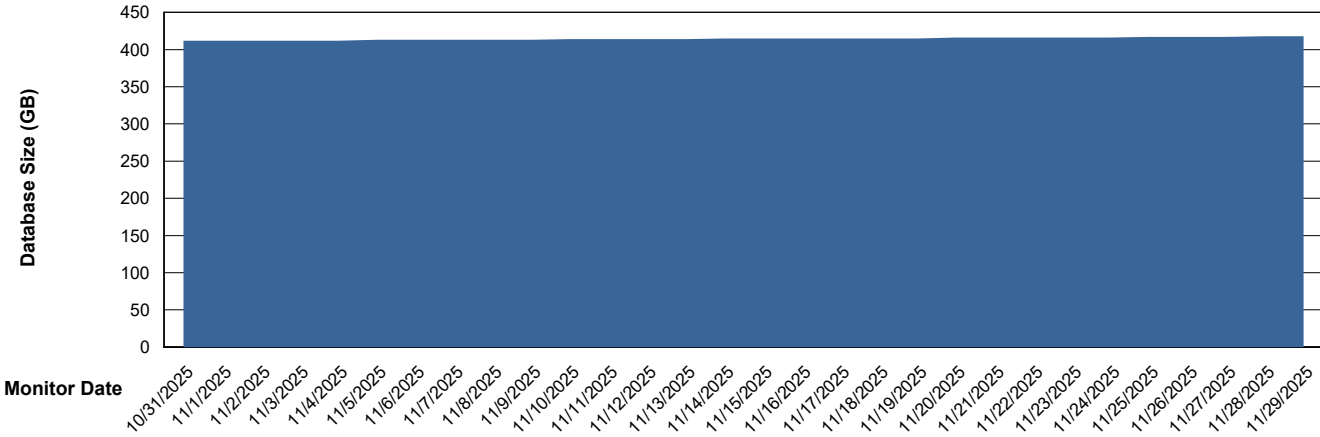

Database growth over last month

Database Tablespace LST-DBS3-AMS_DB_ABSME

Date	Tablespace Name	Filesize (Gb)	Usedsize (Gb)	Percentage free
11/29/2025	ABSDATA	459	384	16
	INDX	60	27	55
11/28/2025	ABSDATA	459	384	16
	INDX	60	27	55
11/27/2025	ABSDATA	459	384	16
	INDX	60	27	55
11/26/2025	ABSDATA	459	383	16
	INDX	60	27	55
11/25/2025	ABSDATA	459	383	16
	INDX	60	27	55
11/24/2025	ABSDATA	459	383	17
	INDX	60	27	55
11/23/2025	ABSDATA	459	383	17
	INDX	60	27	55