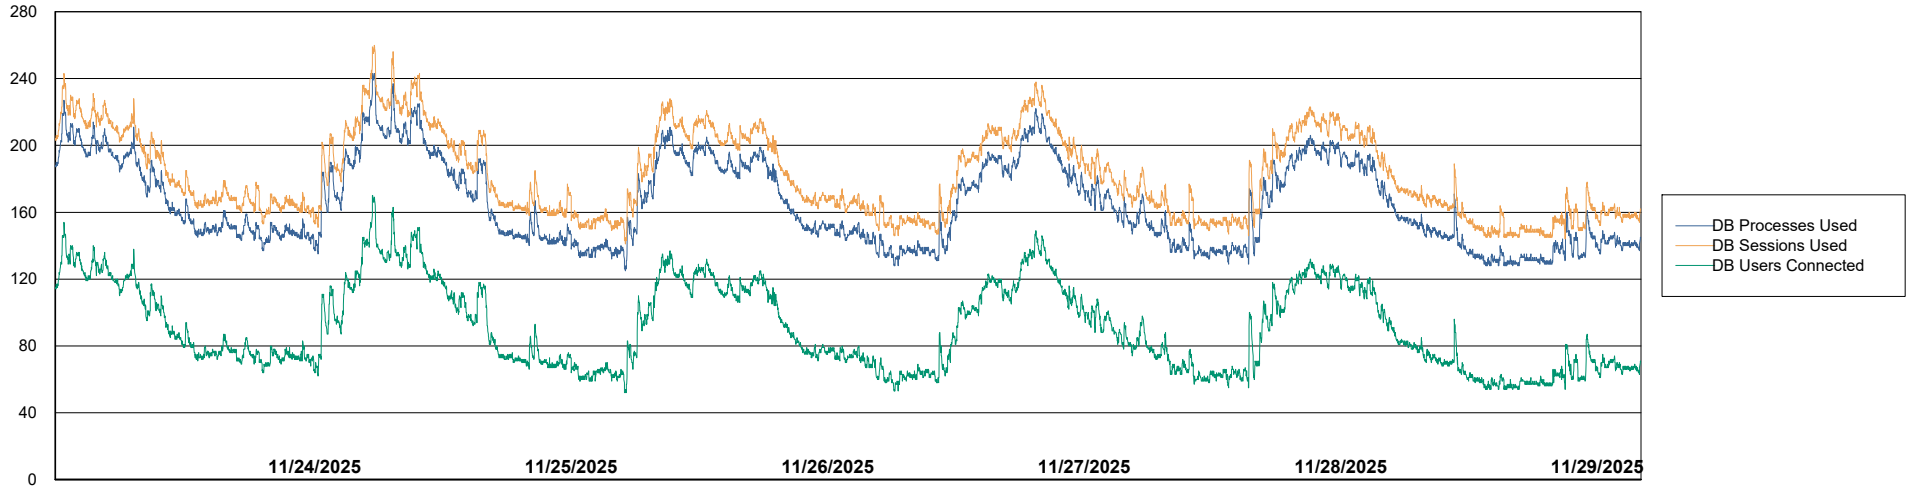

Database Performance LST-DBS3-AMS_DB_ABSME