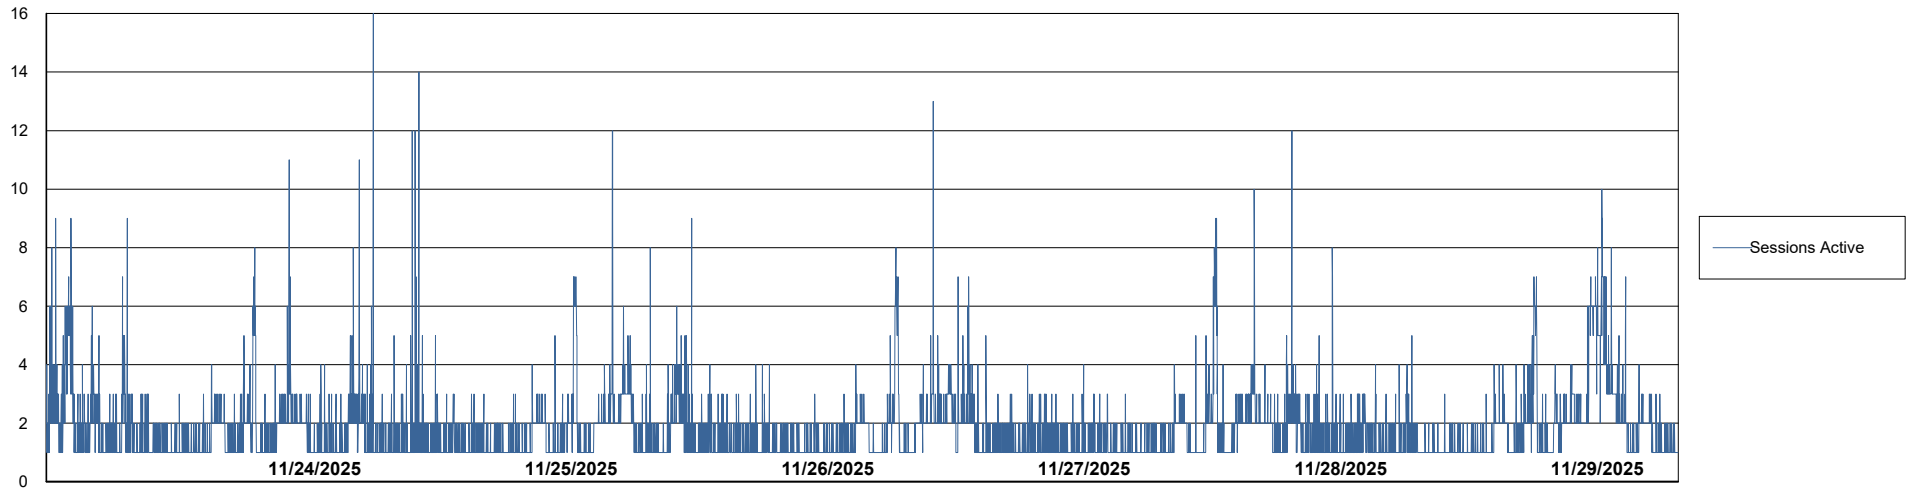

Database Performance LST-DBS3-AMS_DB_ABSME