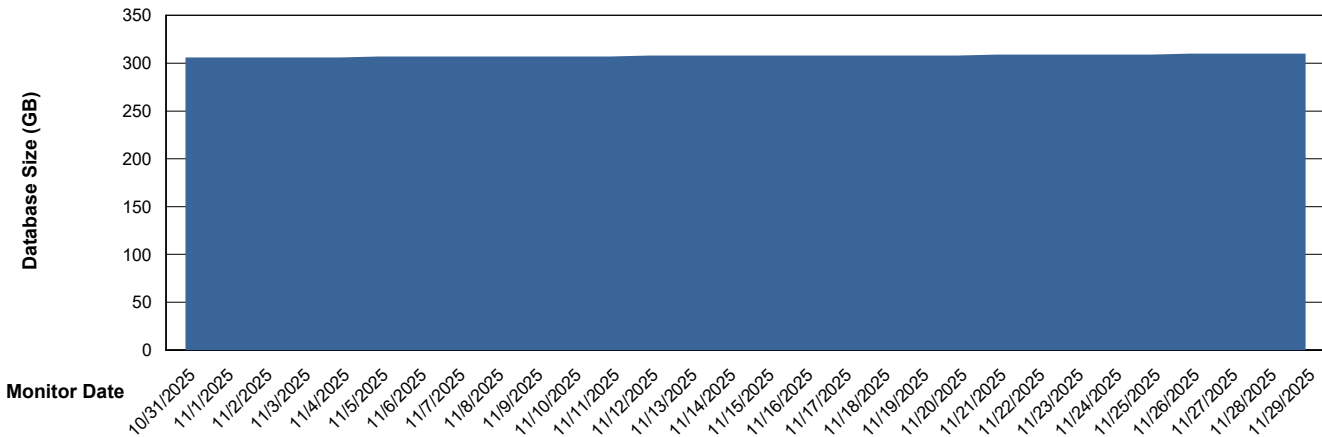

Database growth over last month

Database Tablespace LST-DBS4-AMS_DB_ABSME2

Date	Tablespace Name	Filesize (Gb)	Usedsize (Gb)	Percentage free
11/29/2025	ABSDATA	342	282	18
	INDX	60	17	72
11/28/2025	ABSDATA	342	282	18
	INDX	60	17	72
11/27/2025	ABSDATA	342	282	18
	INDX	60	17	72
11/26/2025	ABSDATA	342	282	18
	INDX	60	17	72
11/25/2025	ABSDATA	342	282	18
	INDX	60	17	72
11/24/2025	ABSDATA	342	281	18
	INDX	60	17	72
11/23/2025	ABSDATA	342	281	18
	INDX	60	17	72