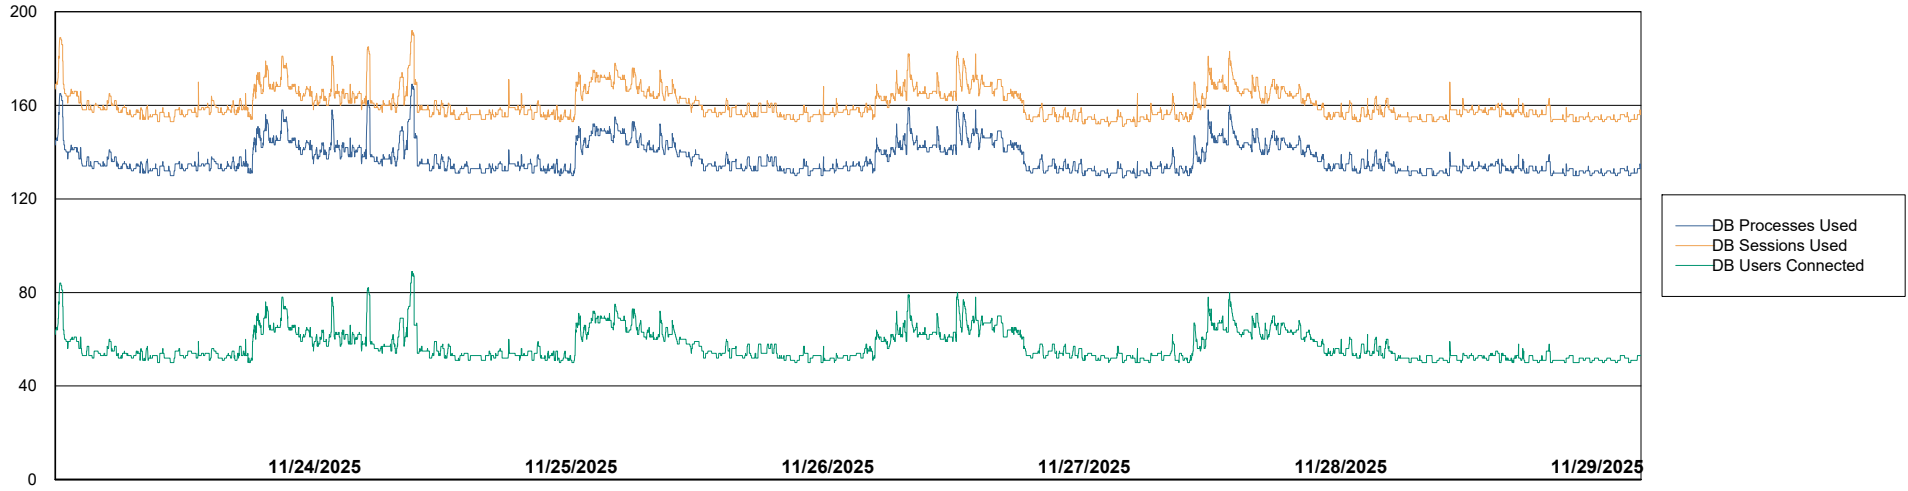

Database Performance LST-DBS1-AMS_DB_ABSCH