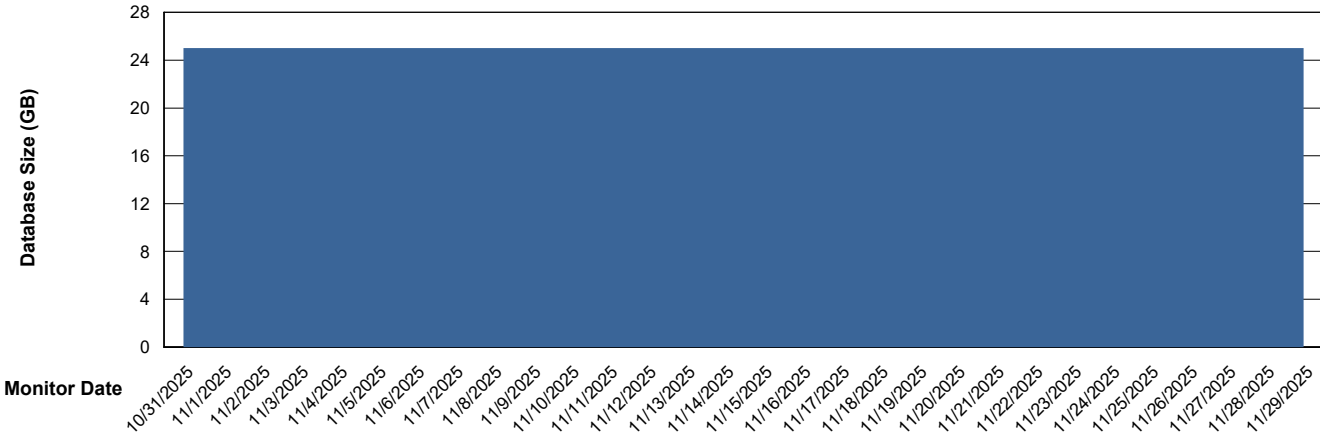

Database Performance LST-DBS2-AMS_DB_HSBABSCH

DB Processes Max 0
DB Processes Max 1,000

Weekly SLA Customer Report

Customer LST OCI AMS Production ABSCH
 Database ID 217

DATABASE SIZE LST-DBS1-AMS_DB_ABSCH

Database growth over last month

Database Tablespace LST-DBS1-AMS_DB_ABSCH

Date	Tablespace Name	Filesize (Gb)	Usedsize (Gb)	Percentage free
11/29/2025	ABSDATA	98	18	81
	INDX	60	1	98
11/28/2025	ABSDATA	98	18	81
	INDX	60	1	98
11/27/2025	ABSDATA	98	18	81
	INDX	60	1	98
11/26/2025	ABSDATA	98	18	81
	INDX	60	1	98
11/25/2025	ABSDATA	98	18	81
	INDX	60	1	98
11/24/2025	ABSDATA	98	18	81
	INDX	60	1	98
11/23/2025	ABSDATA	98	18	81
	INDX	60	1	98