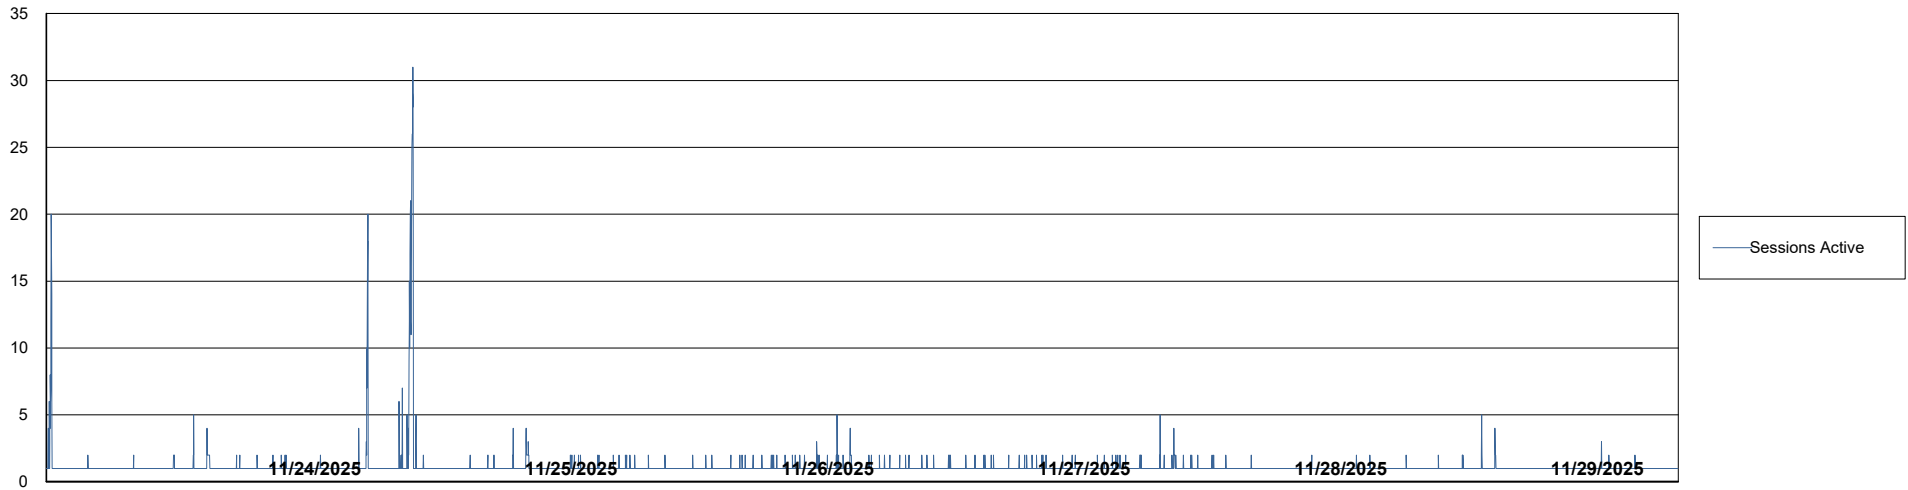

Database Performance LST-DBS1-AMS_DB_ABSCH