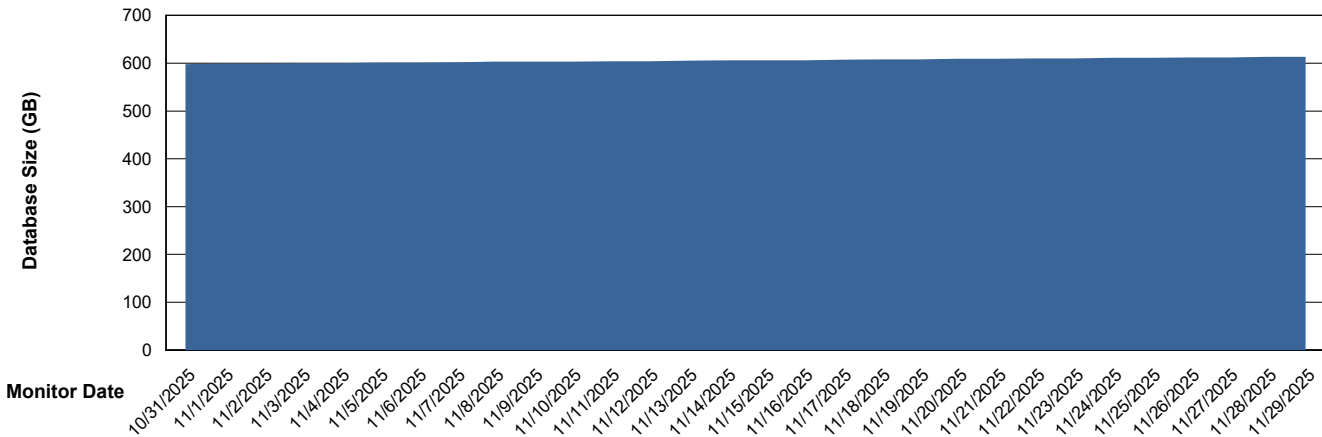

Database Performance LST-DBS2-AMS_DB_ABSCH2

Weekly SLA Customer Report

Customer LST OCI AMS Production ABSCH2
 Database ID 216

DATABASE SIZE LST-DBS2-AMS_DB_ABSCH2

Database growth over last month

Database Tablespace LST-DBS2-AMS_DB_ABSCH2