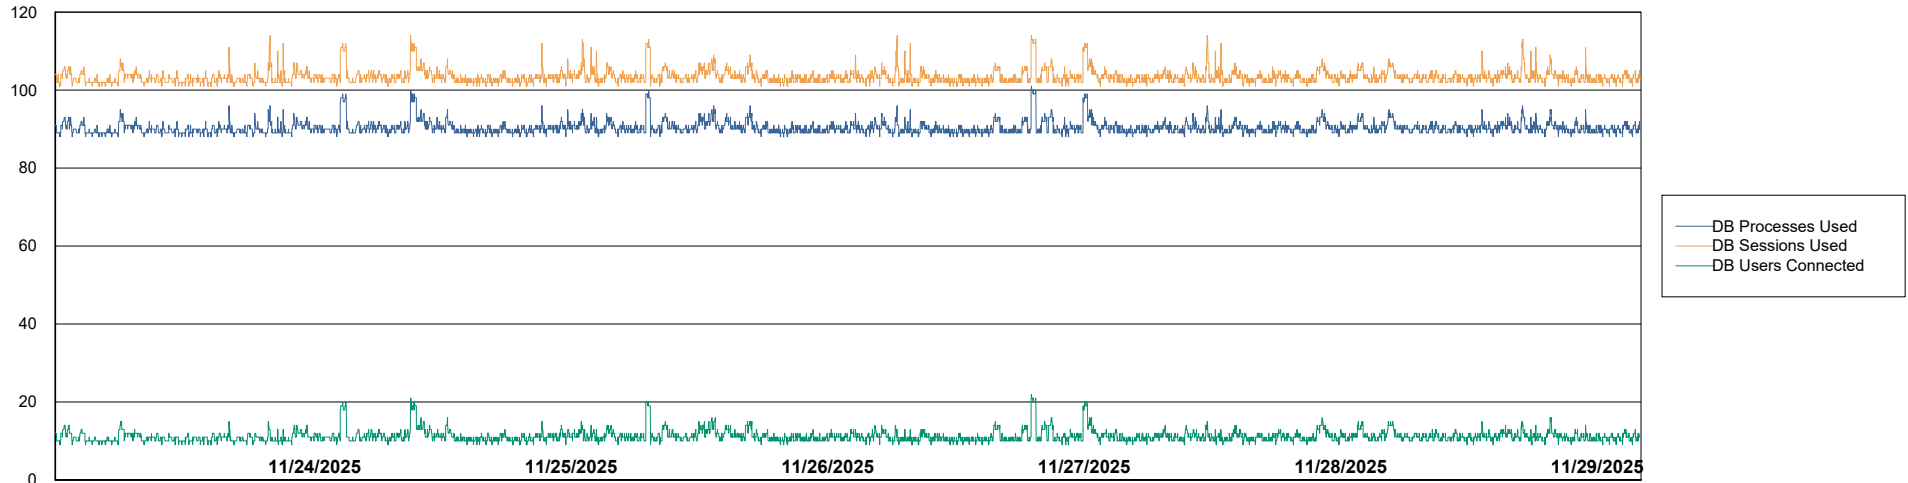

Database Performance LLG_ABSBI01_BI_PROD_ABS1