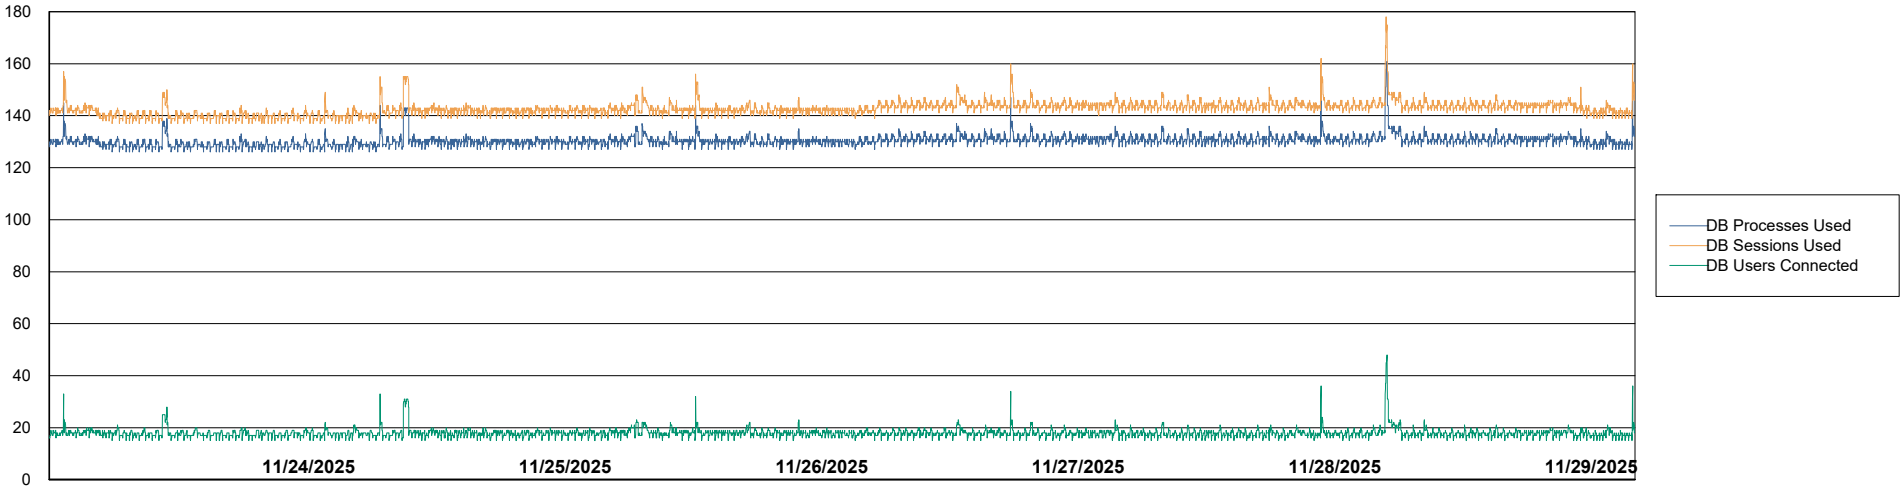

Database Performance HUE_PRD_S-ORABI2024_ABS1