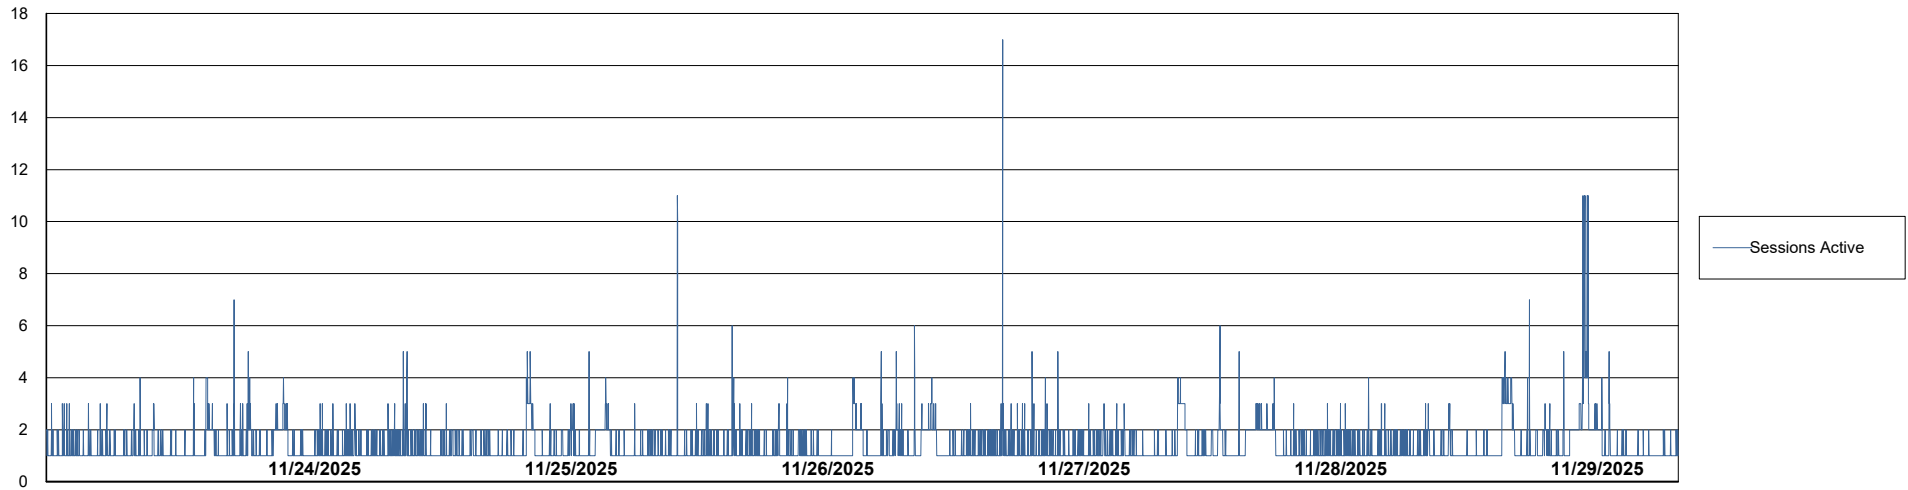

Database Performance ELJ_PRD_FRASEQXPRDDB01_ABS1