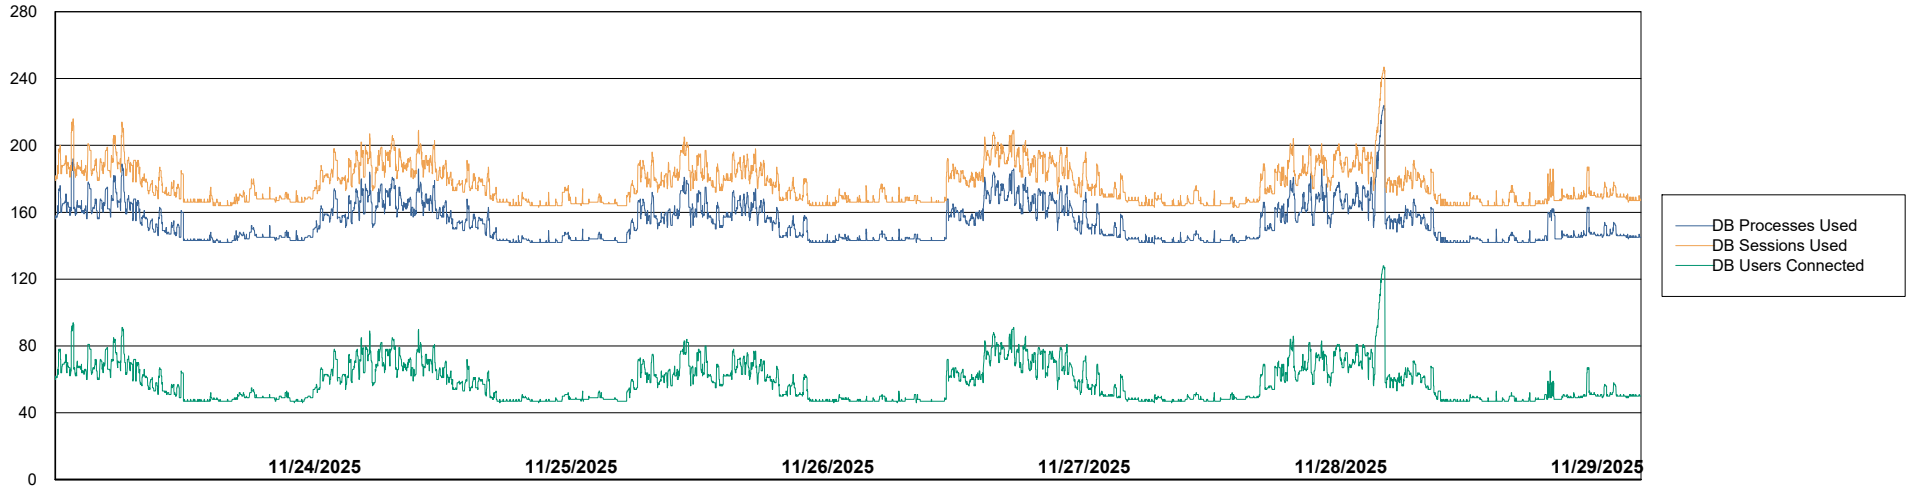

Database Performance ELJ_PRD_FRASEQXPRDDB01_ABS1