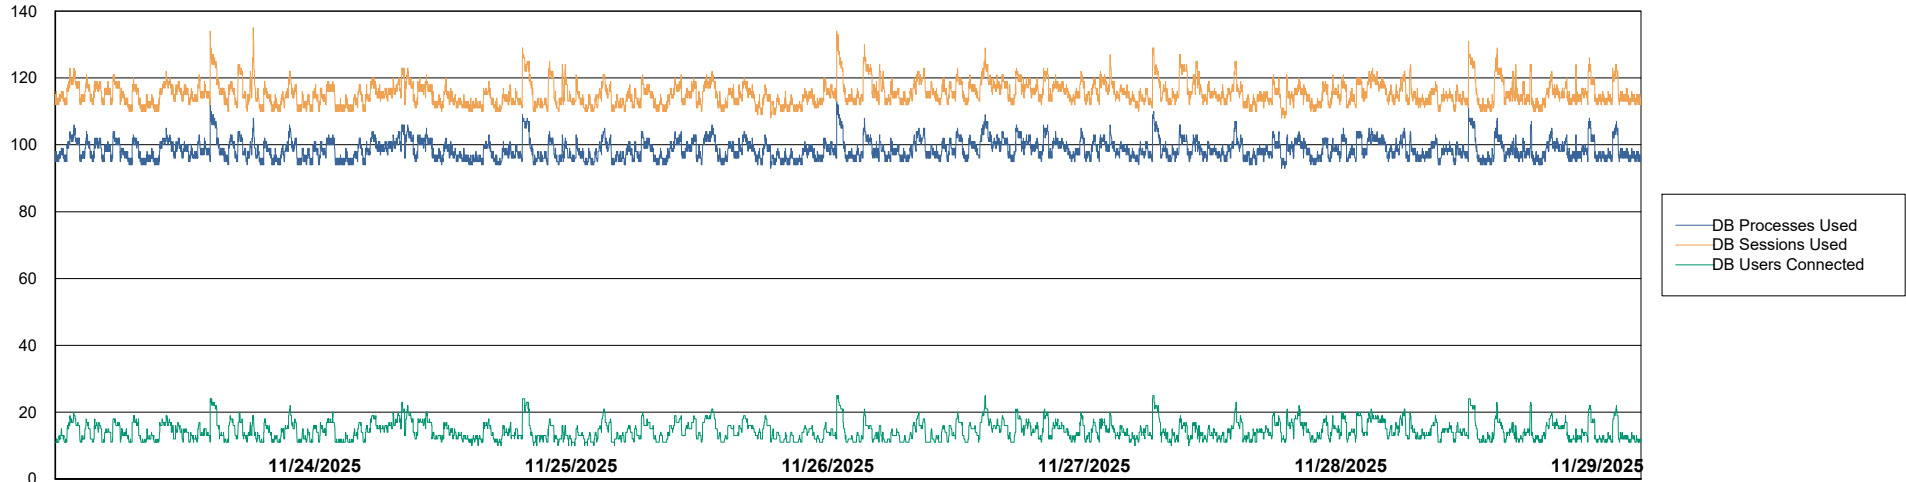

Database Performance ELI_PRD_FRASEQXPRDDB04-BI_ABS1