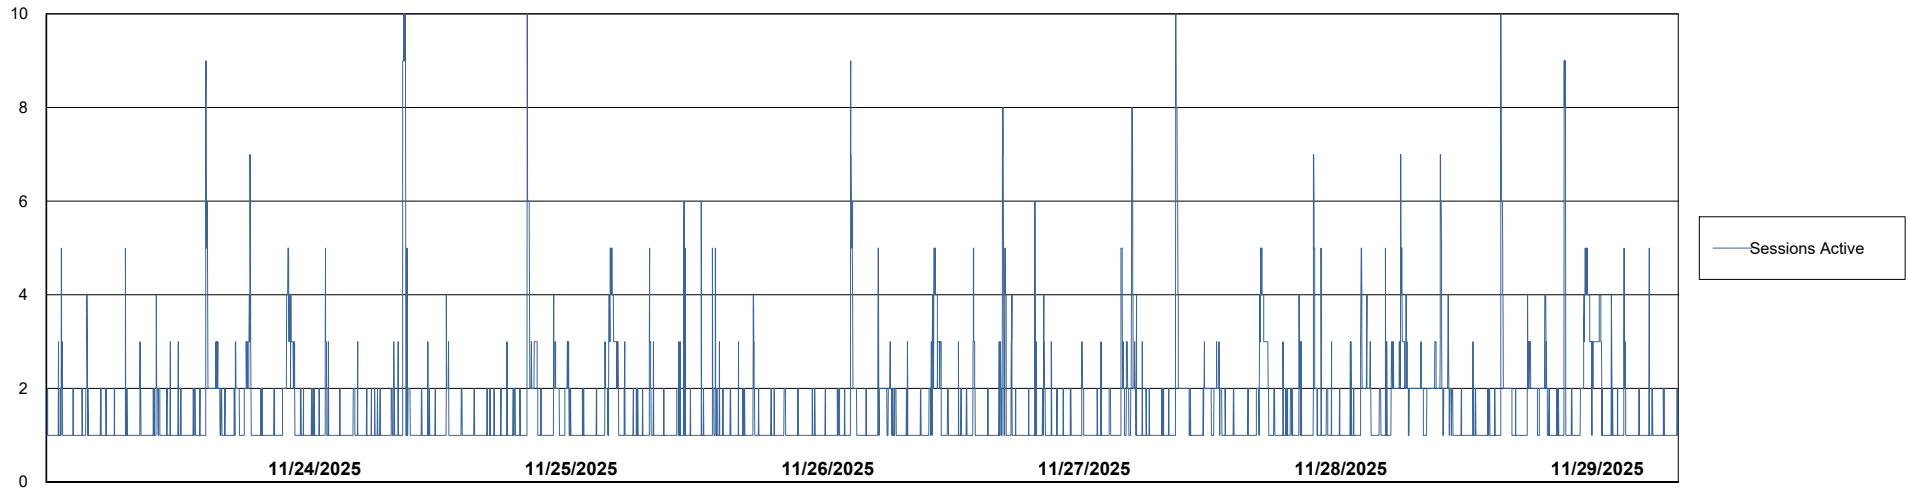

Database Performance ELI_PRD_FRASEQXPRDDB04-BI_ABS1