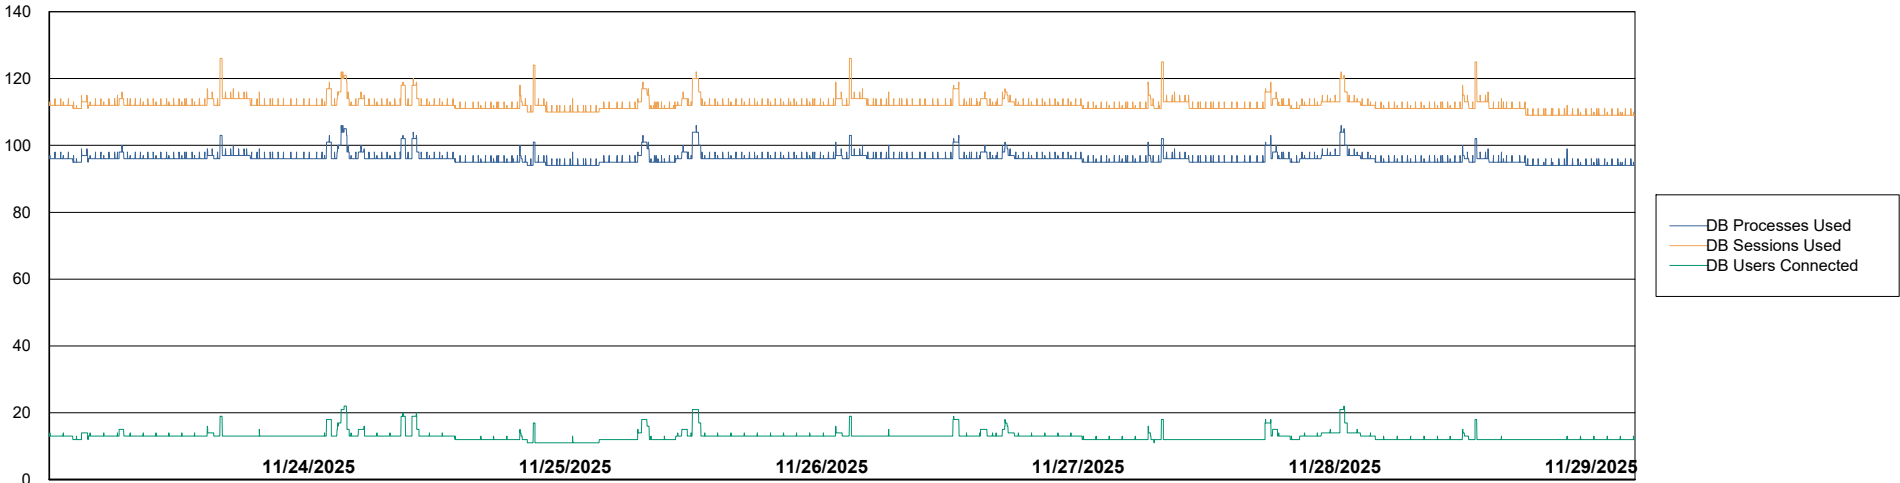

Database Performance DFD_PRD_DK-DC-SR-ABSDB_ABS1