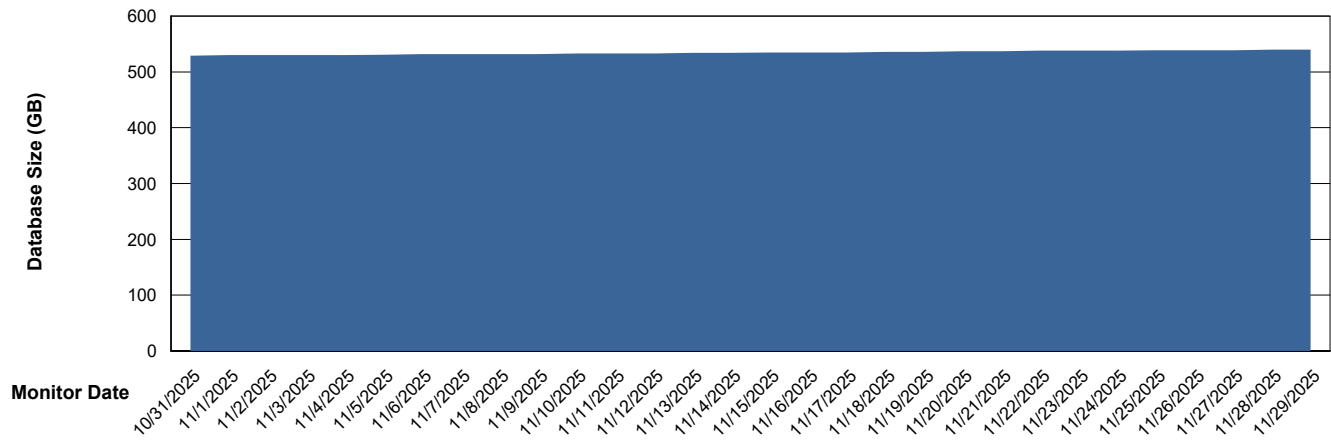

# Weekly SLA Customer Report

Customer    CLB OCI AMS Production  
Database ID    196

DATABASE SIZE    CLB-BI2-AMS\_ABS1\_DB

### Database growth over last month

DATABASE SIZE    CLB-DBS1-AMS\_PROD\_ABS1

### Database growth over last month