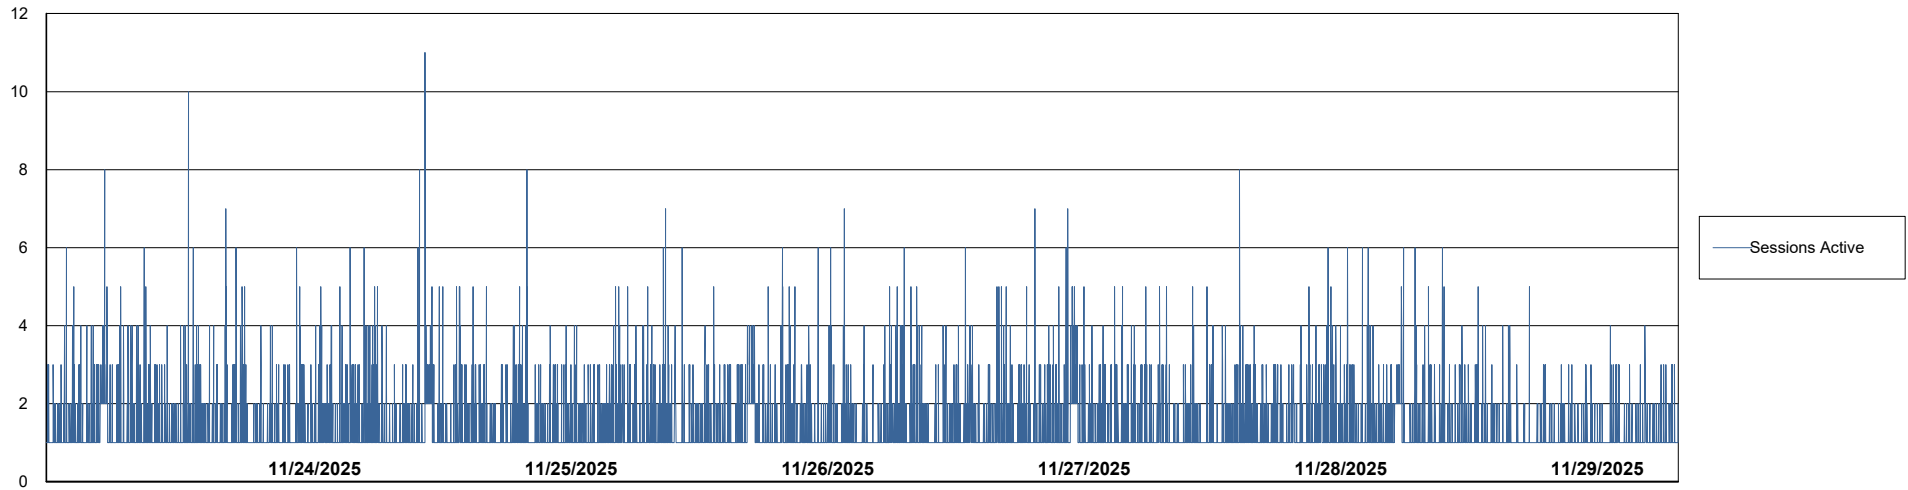

Database Performance AUJ_ABSEM3_DB