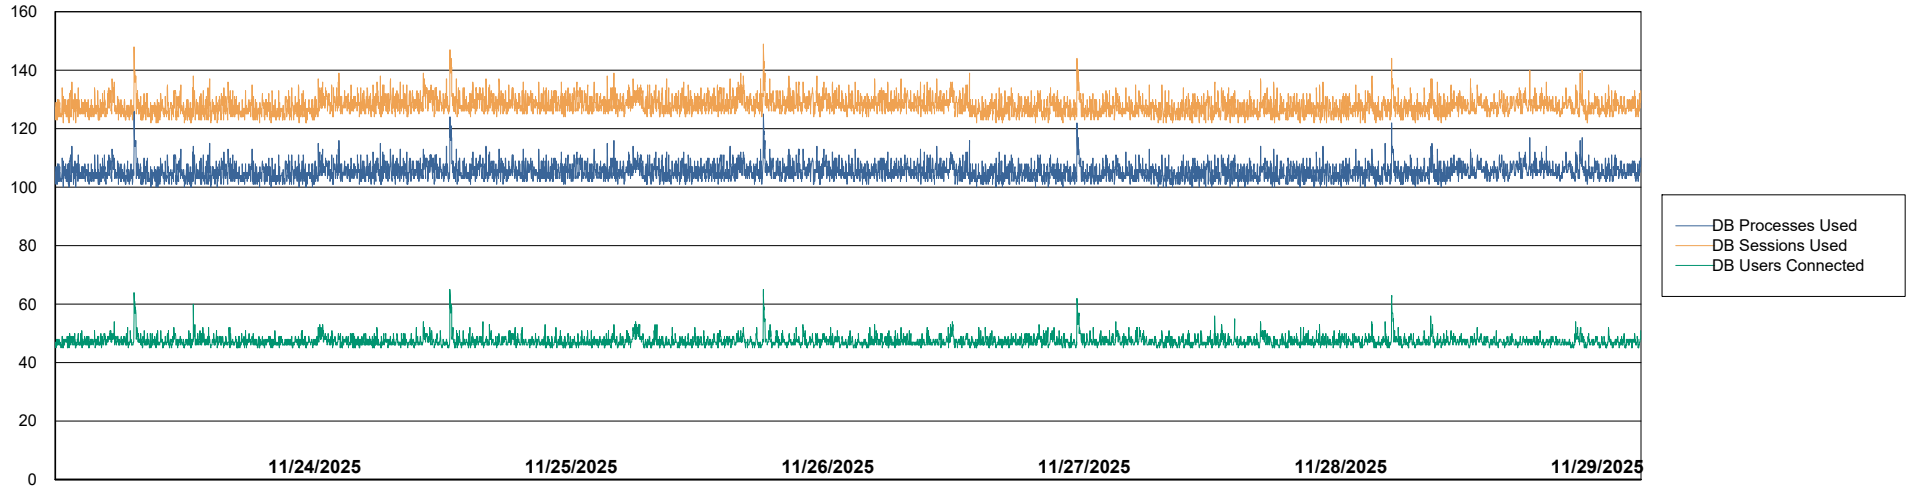

Database Performance AUJ_ABSEM3_DB