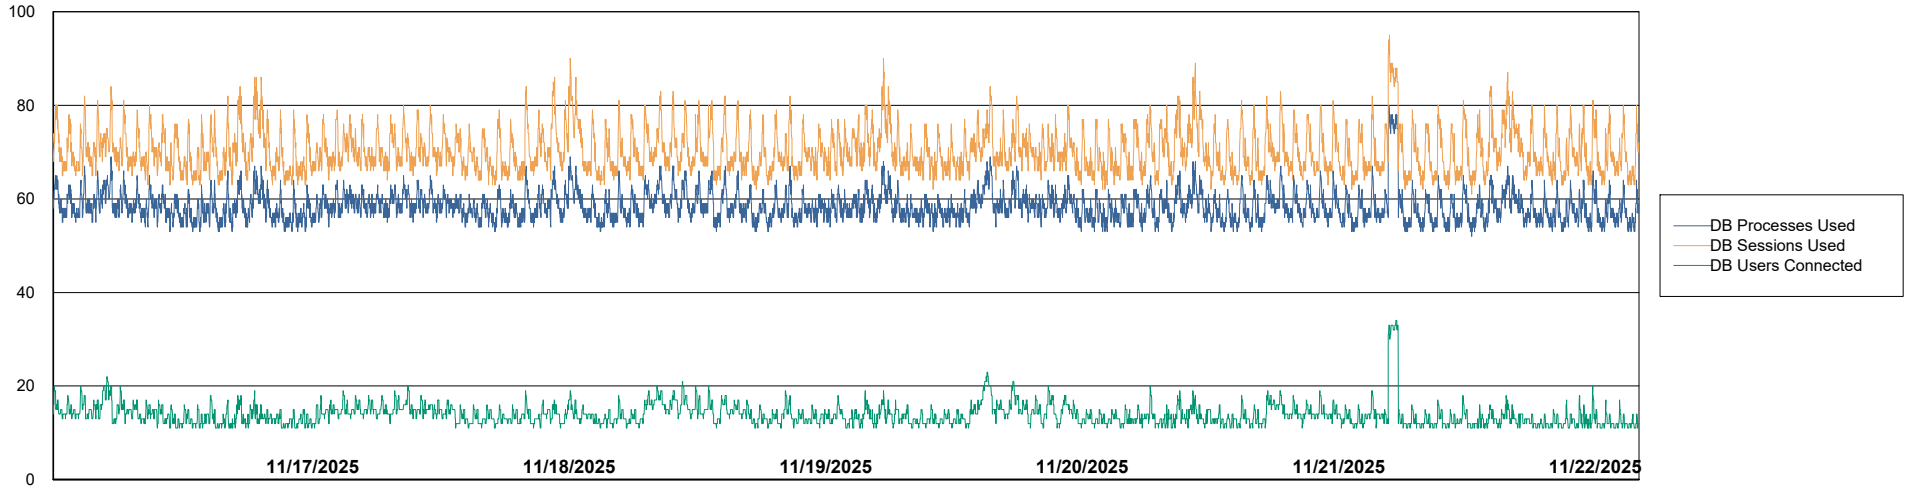

Database Performance VOS_PRD_ABSBI-2018_ABS1