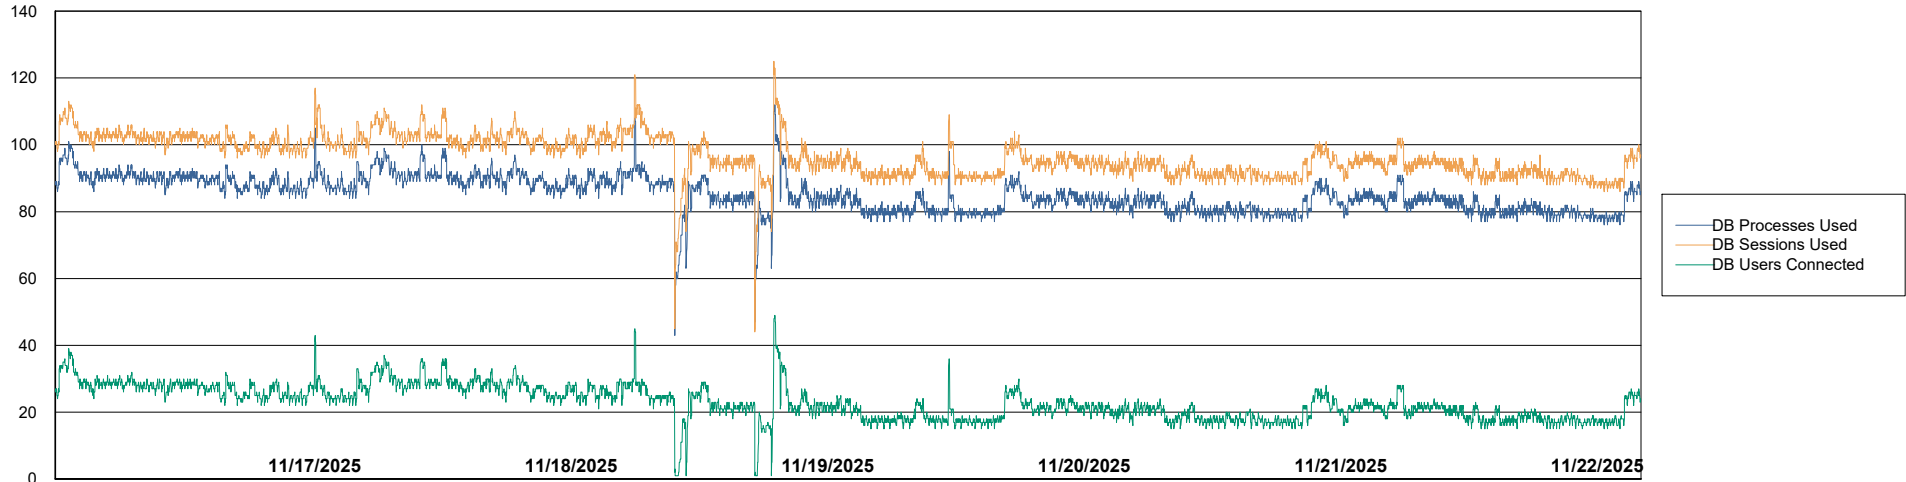

Database Performance NOA_PRD_NHSBI_ABS1