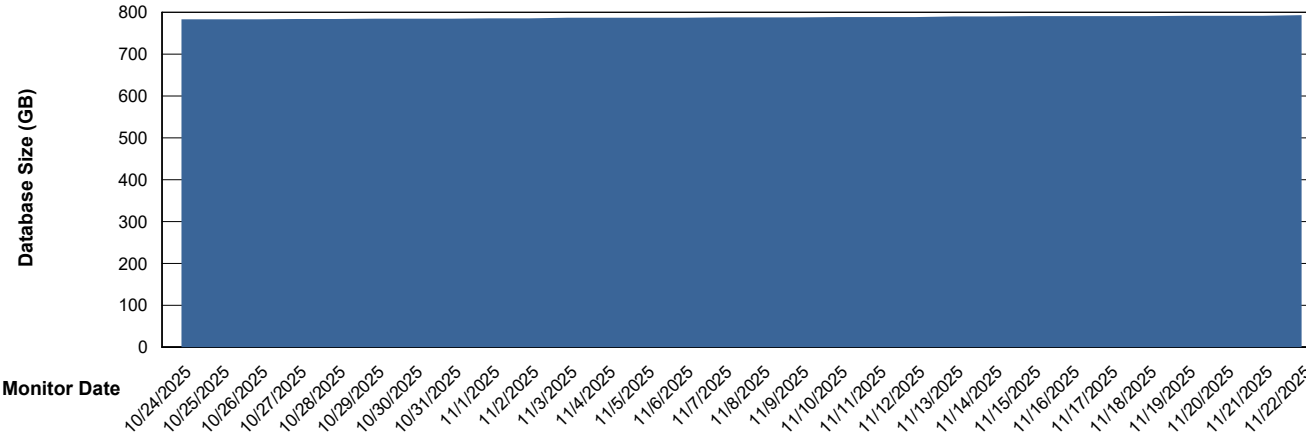

Database growth over last month

Database Tablespace LST-DBS7-AMS_DB_ABS1

Date	Tablespace Name	Filesize (Gb)	Usedsize (Gb)	Percentage free
11/22/2025	ABSDATA	786	654	17
	INDX	151	122	20
11/21/2025	ABSDATA	786	654	17
	INDX	151	122	20
11/20/2025	ABSDATA	786	654	17
	INDX	151	121	20
11/19/2025	ABSDATA	786	653	17
	INDX	151	121	20
11/18/2025	ABSDATA	786	653	17
	INDX	151	121	20
11/17/2025	ABSDATA	786	653	17
	INDX	151	121	20
11/16/2025	ABSDATA	786	653	17
	INDX	151	121	20