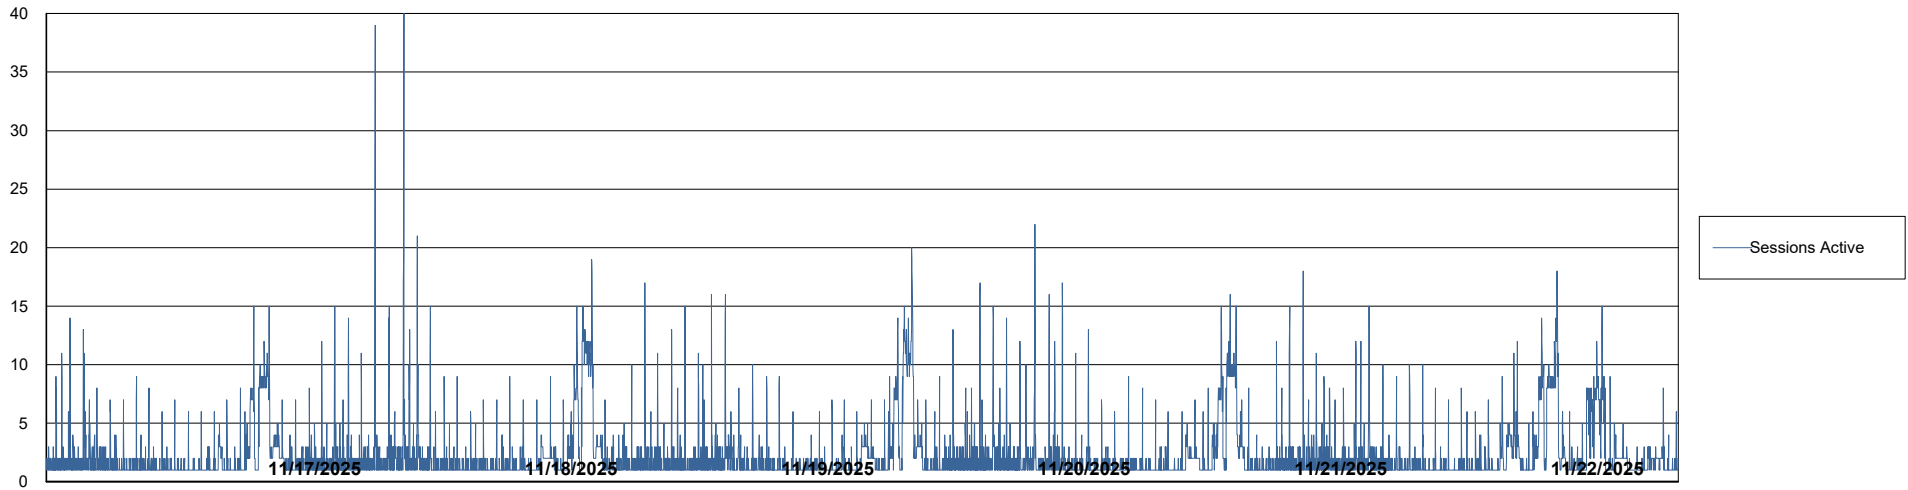

Database Performance LST-DBS7-AMS_DB_ABS1