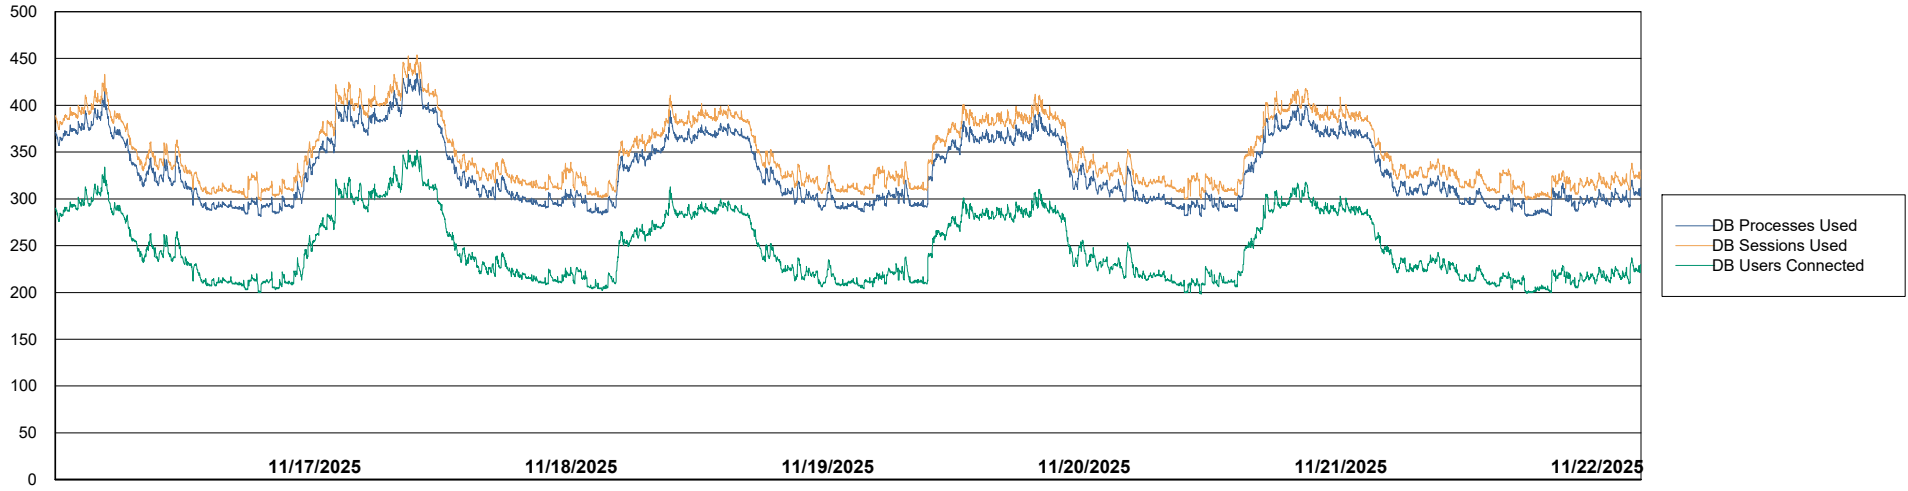

Database Performance LST-DBS7-AMS_DB_ABS1