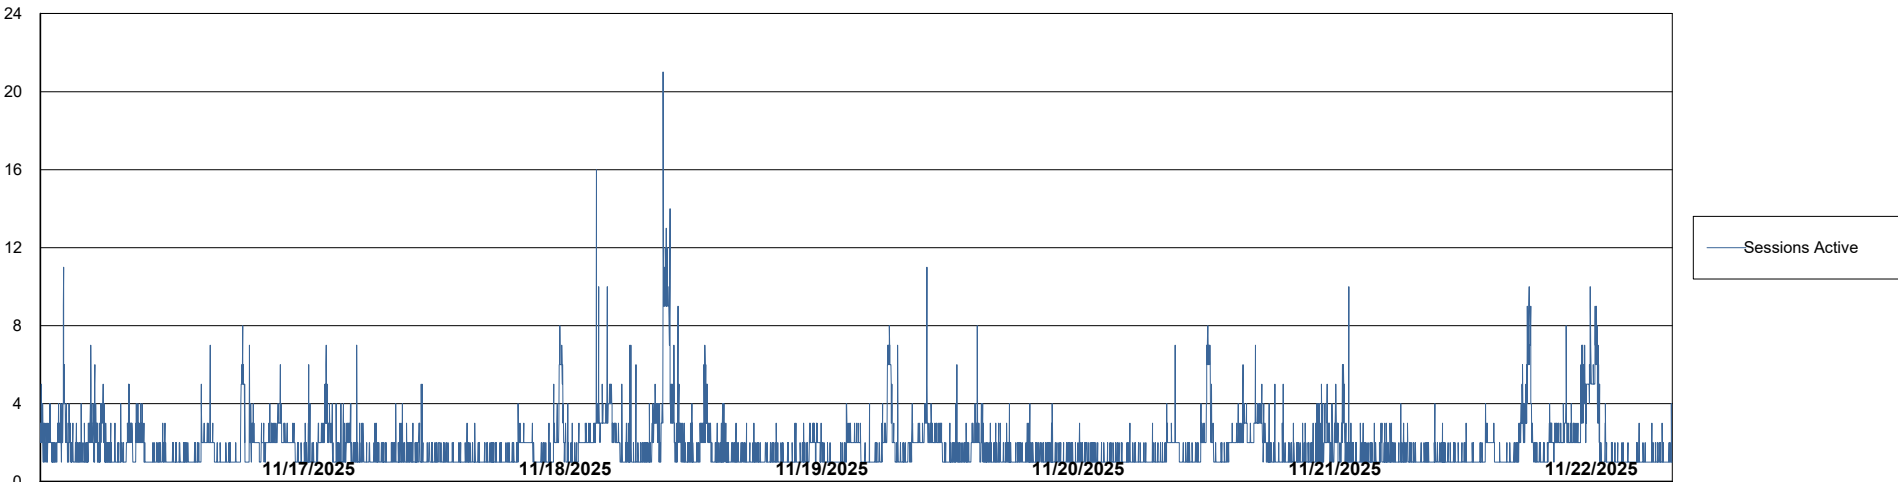

Database Performance LST-DBS3-AMS_DB_ABSME