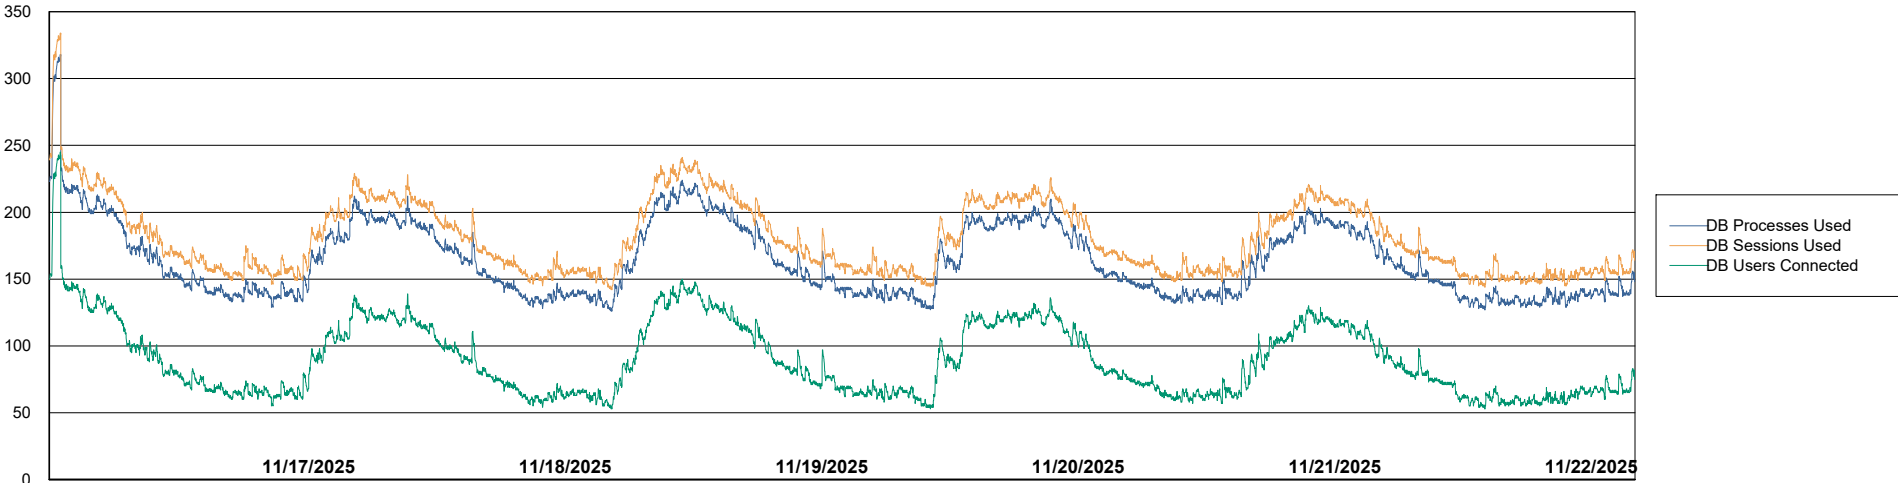

Database Performance LST-DBS3-AMS_DB_ABSME