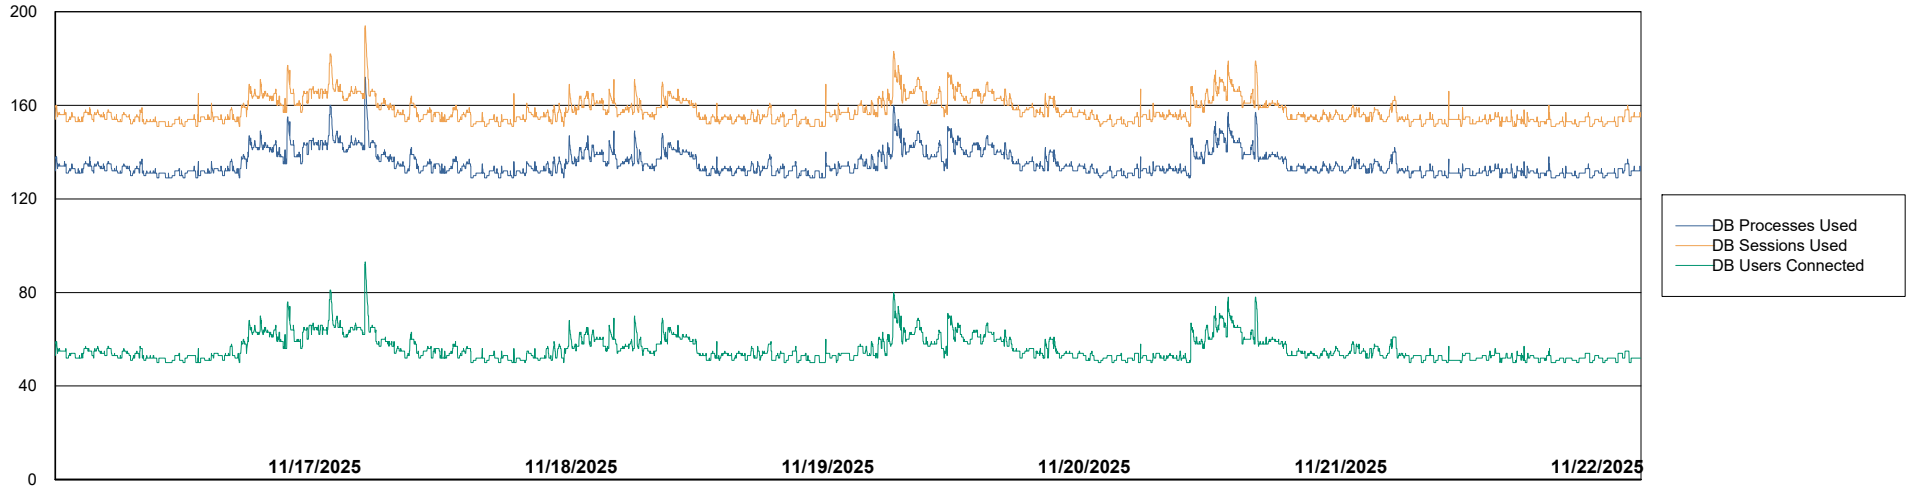

Database Performance LST-DBS1-AMS_DB_ABSCH