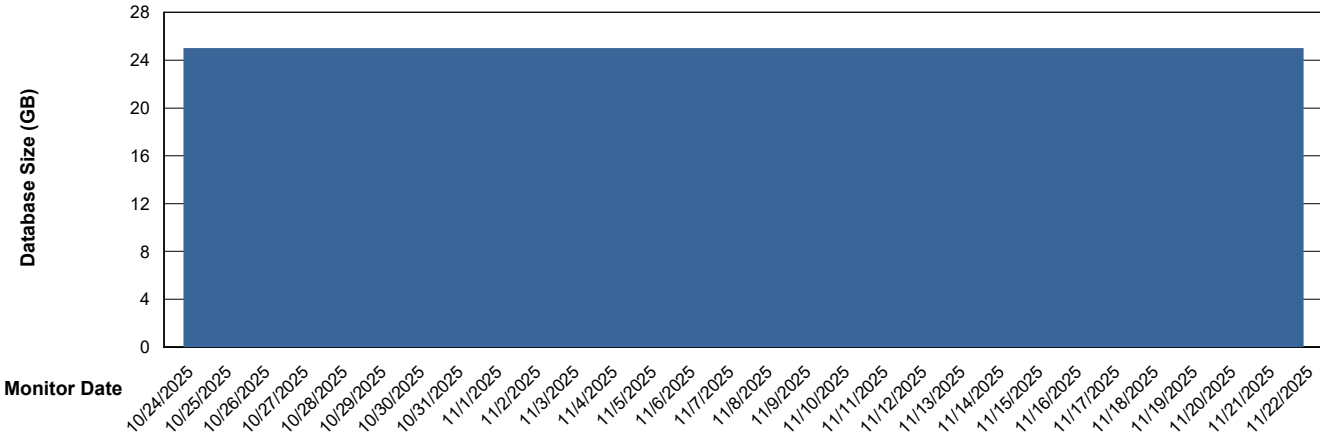

Database growth over last month

Database Tablespace LST-DBS1-AMS_DB_ABSCH

Date	Tablespace Name	Filesize (Gb)	Usedsize (Gb)	Percentage free
11/22/2025	ABSDATA	98	18	81
	INDX	60	1	98
11/21/2025	ABSDATA	98	18	81
	INDX	60	1	98
11/20/2025	ABSDATA	98	18	81
	INDX	60	1	98
11/19/2025	ABSDATA	98	18	81
	INDX	60	1	98
11/18/2025	ABSDATA	98	18	81
	INDX	60	1	98
11/17/2025	ABSDATA	98	18	81
	INDX	60	1	98
11/16/2025	ABSDATA	98	18	81
	INDX	60	1	98