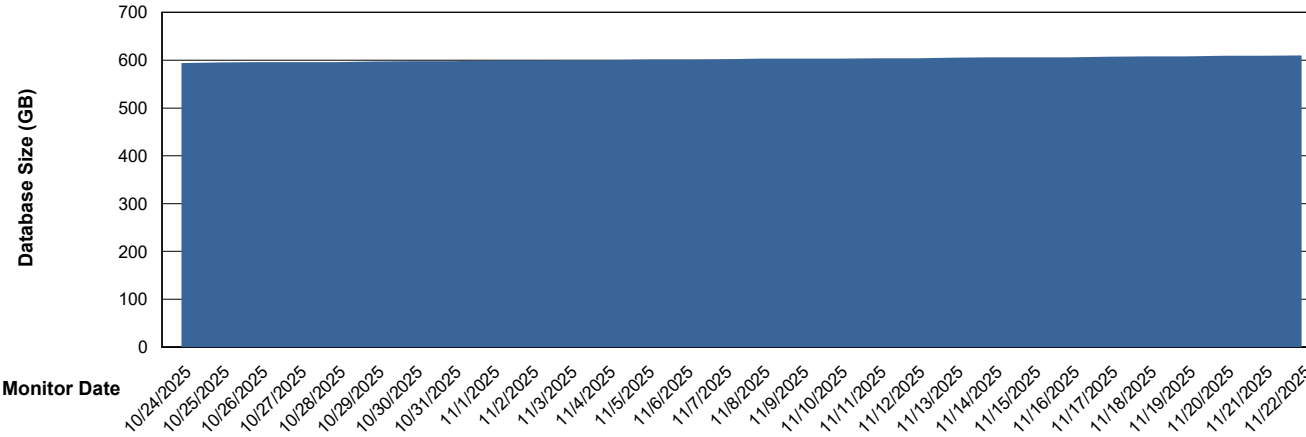

Database Performance LST-DBS2-AMS_DB_ABSCH2

Weekly SLA Customer Report

Customer LST OCI AMS Production ABSCH2
 Database ID 216

DATABASE SIZE LST-DBS2-AMS_DB_ABSCH2

Database growth over last month

Database Tablespace LST-DBS2-AMS_DB_ABSCH2

Date	Tablespace Name	Filesize (Gb)	Usedsize (Gb)	Percentage free
11/22/2025	ABSDATA	672	564	16
	INDX	41	31	24
11/21/2025	ABSDATA	672	564	16
	INDX	41	31	24
11/20/2025	ABSDATA	672	563	16
	INDX	41	31	24
11/19/2025	ABSDATA	672	563	16
	INDX	41	31	24
11/18/2025	ABSDATA	672	562	16
	INDX	41	31	24
11/17/2025	ABSDATA	672	561	16
	INDX	41	31	24
11/16/2025	ABSDATA	672	561	17
	INDX	41	31	24