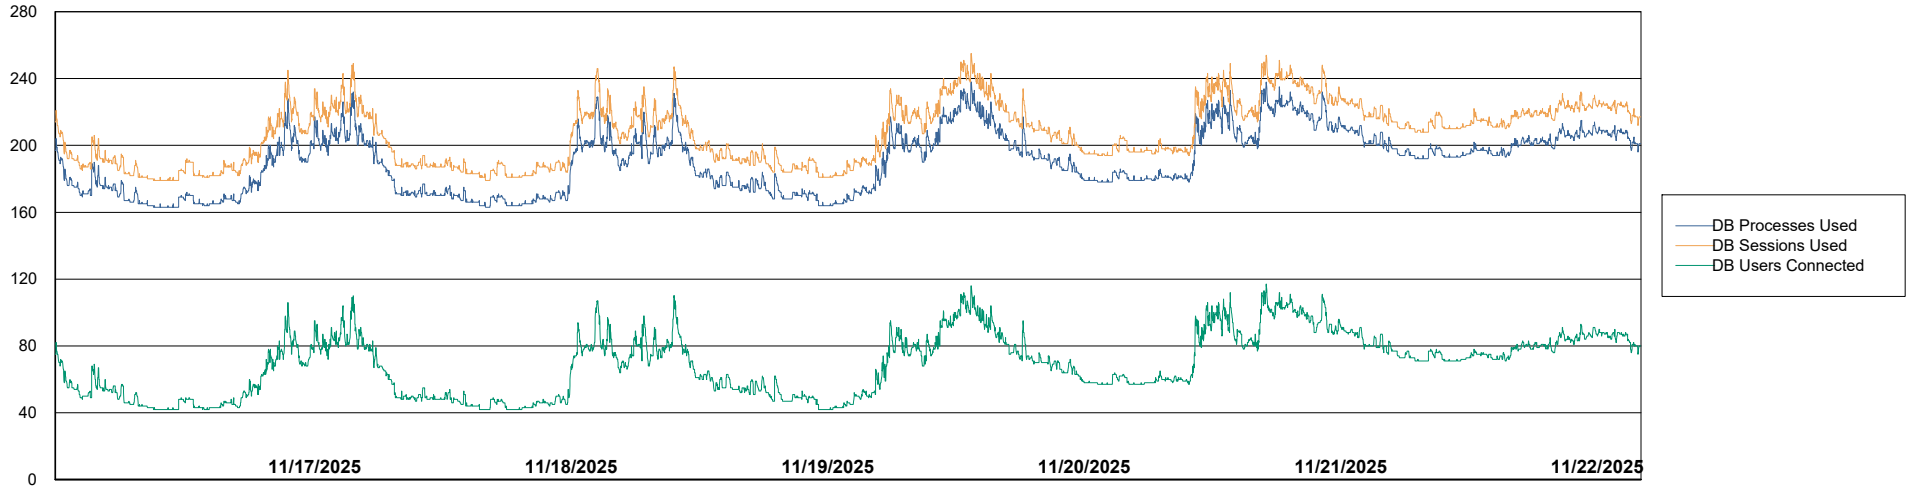

Database Performance LSS_CHINA_PRD_liazcnVMPABSDB1_ABS1