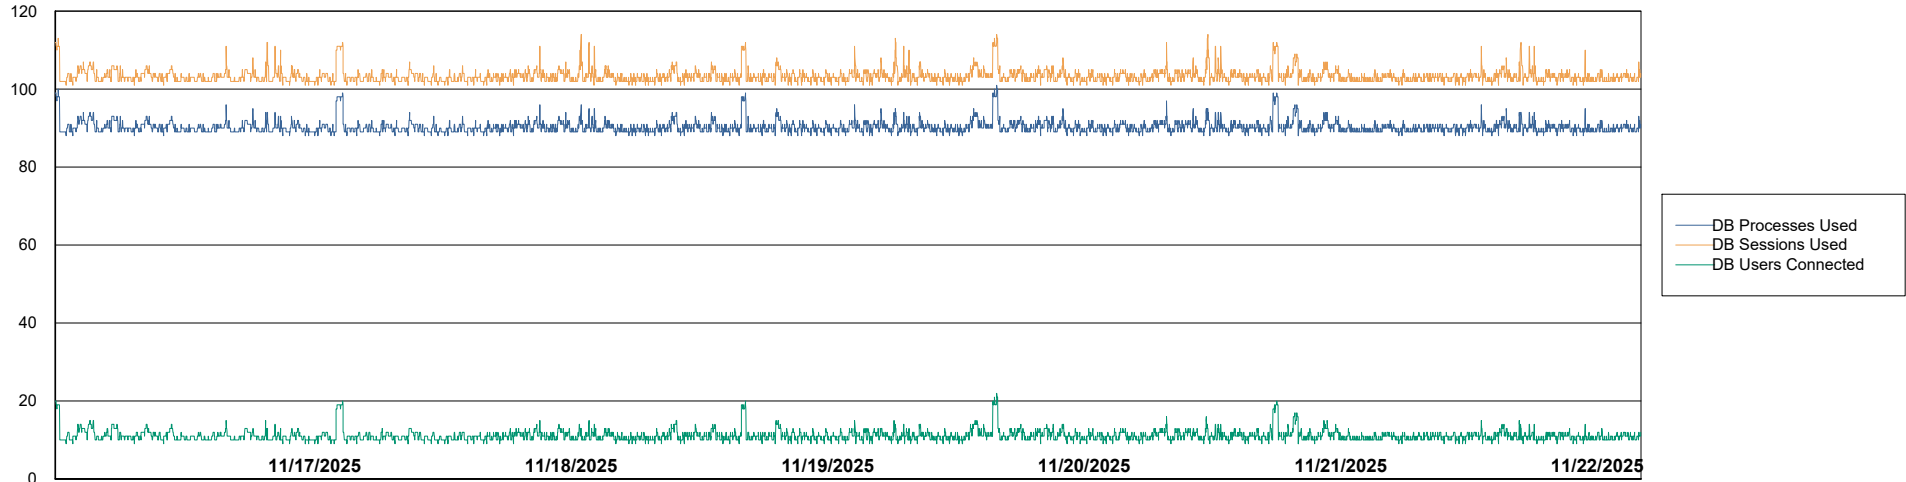

Database Performance LLG_ABSBI01_BI_PROD_ABS1