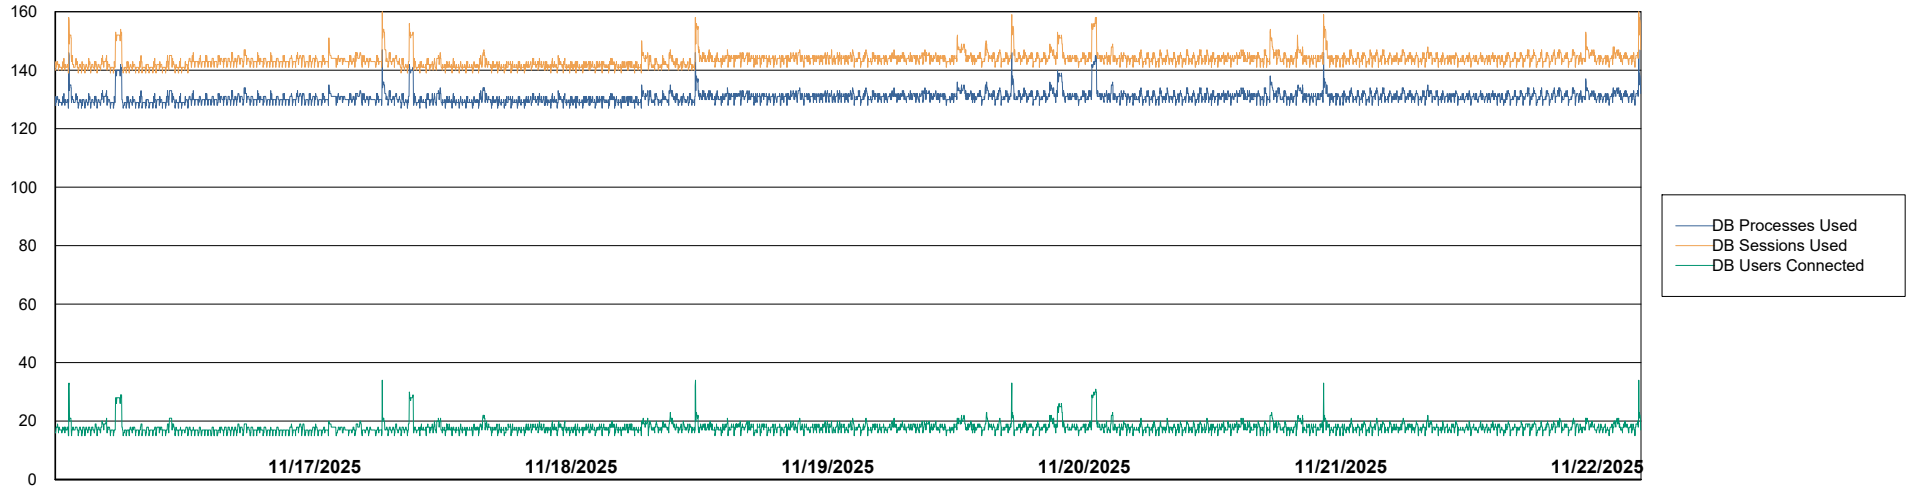

Database Performance HUE_PRD_S-ORABI2024_ABS1