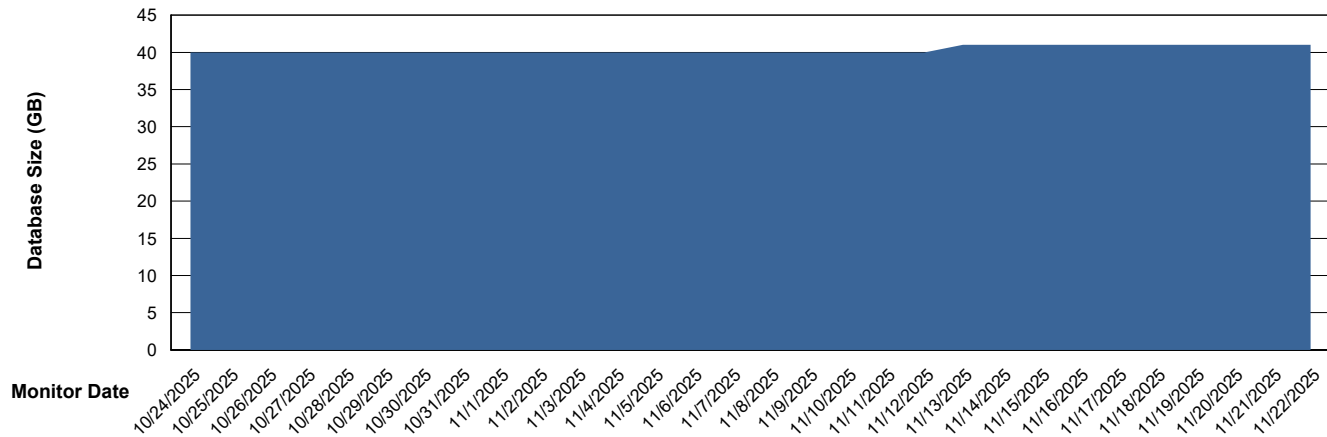

DATABASE SIZE EUT_URM_PRD_URVINA26_DB_ABS1

Database growth over last month