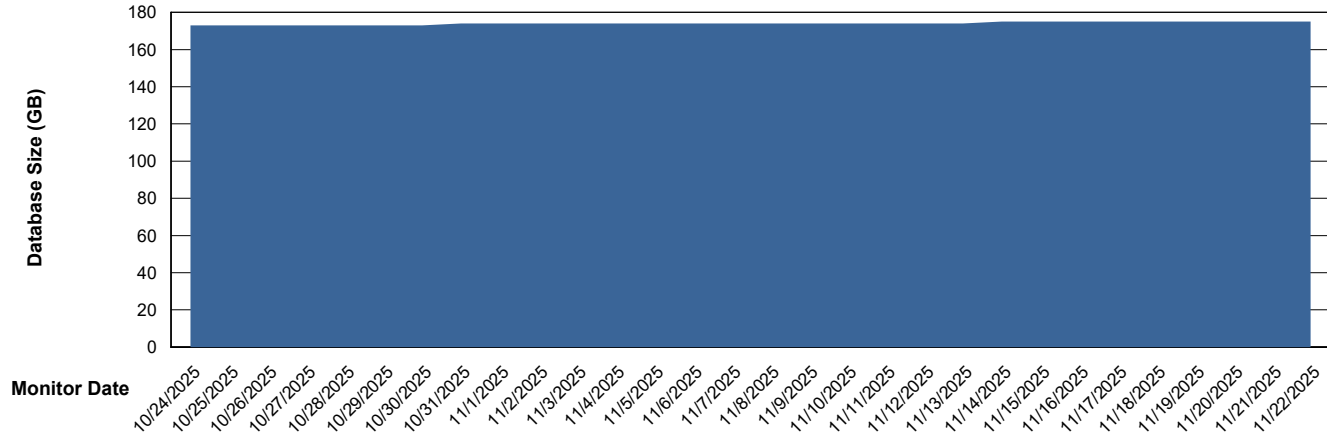

DATABASE SIZE EUT_EUP_PRD_URVINA22T_DB_ABS1

Database growth over last month