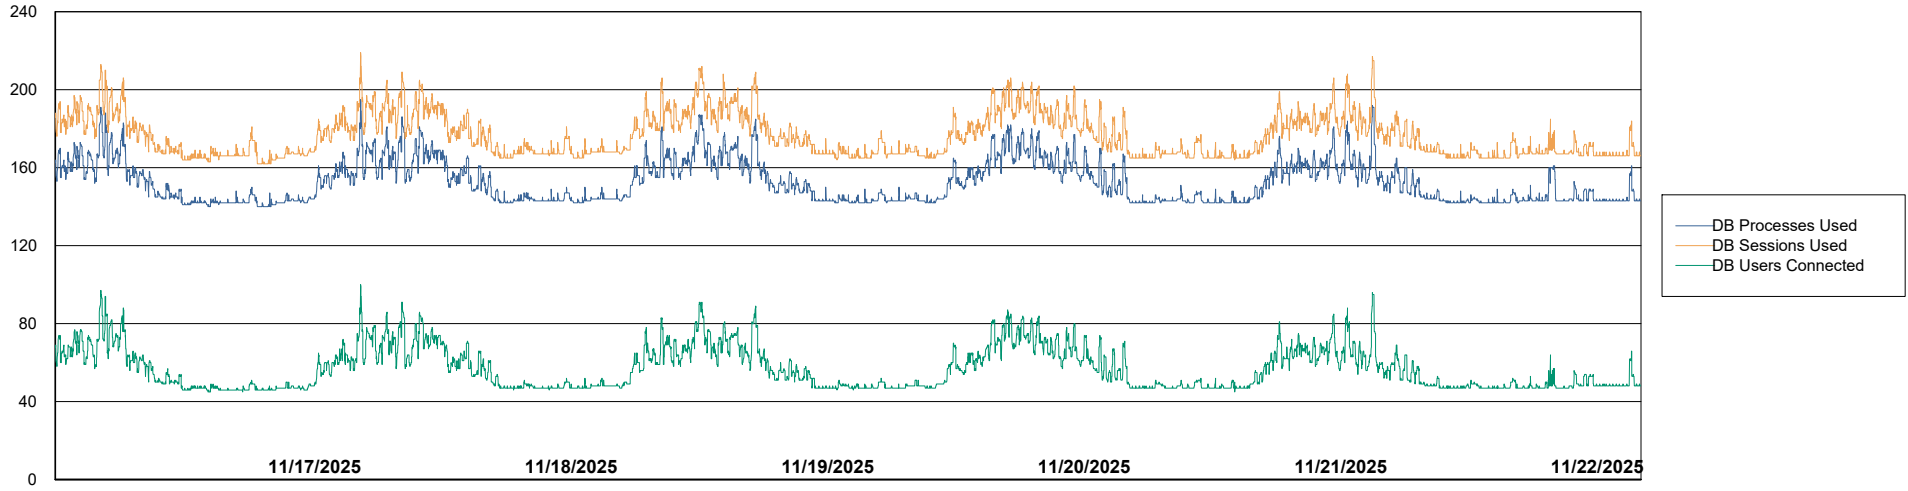

Database Performance ELJ_PRD_FRASEQXPRDDB01_ABS1