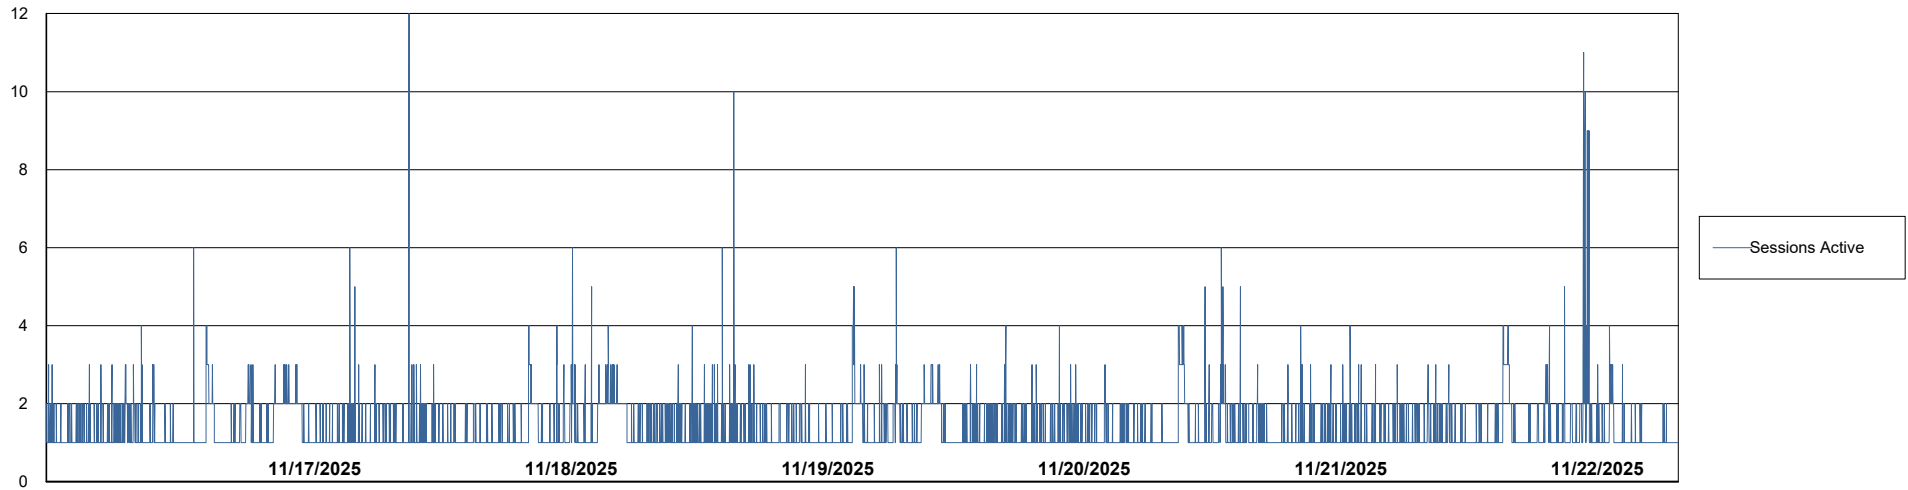

Database Performance ELJ_PRD_FRASEQXPRDDB01_ABS1