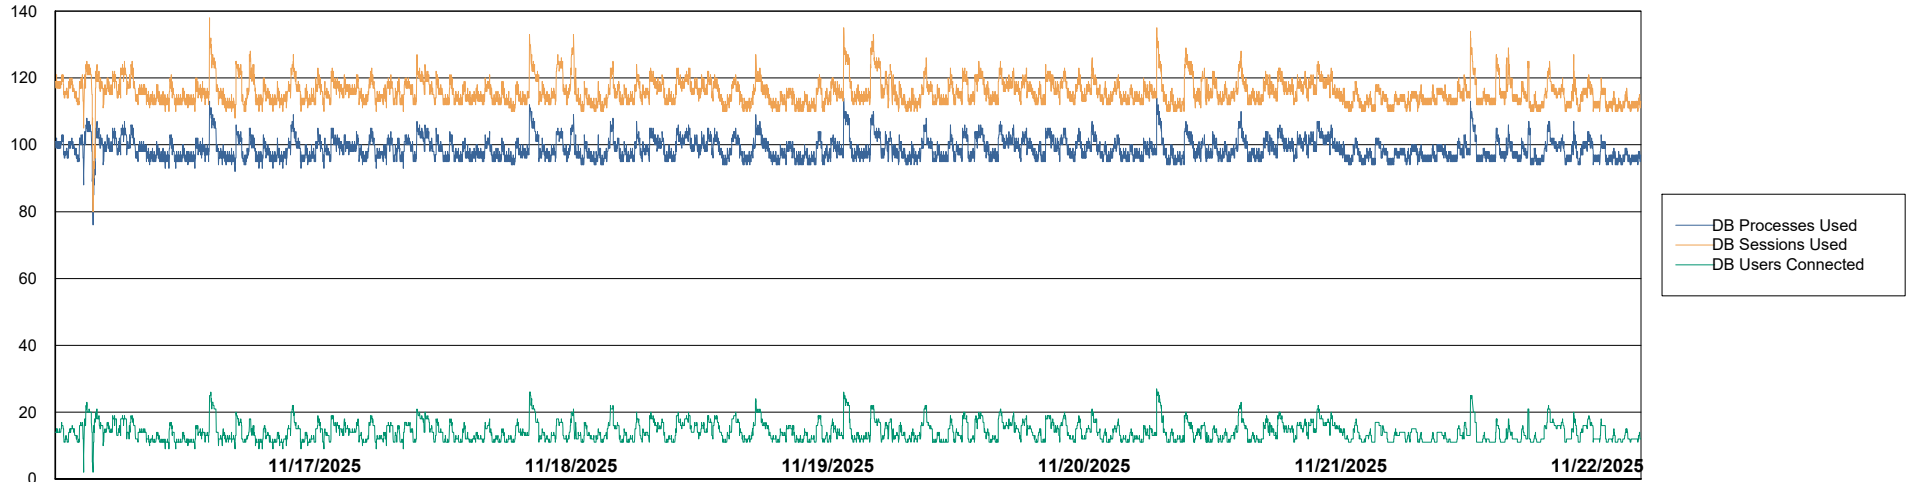

Database Performance ELI_PRD_FRASEQXPRDDB04-BI_ABS1