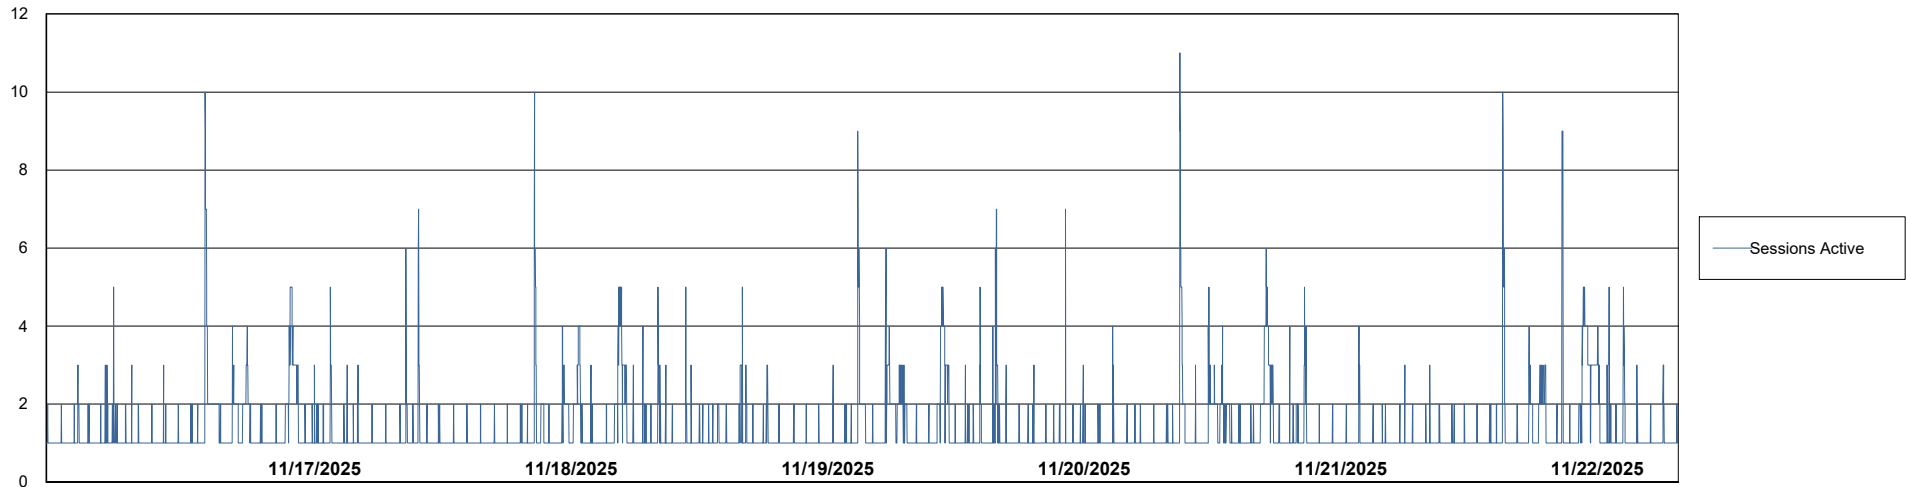

Database Performance ELI_PRD_FRASEQXPRDDB04-BI_ABS1