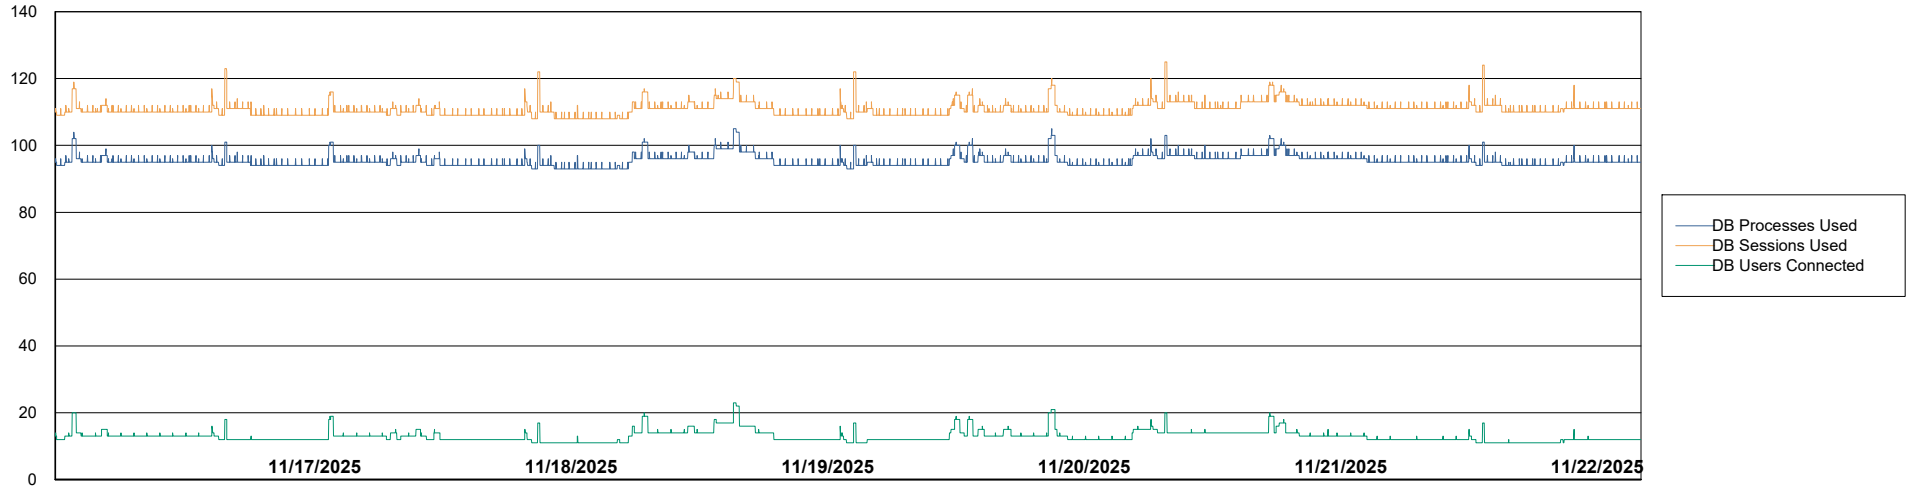

Database Performance DFD_PRD_DK-DC-SR-ABSDB_ABS1