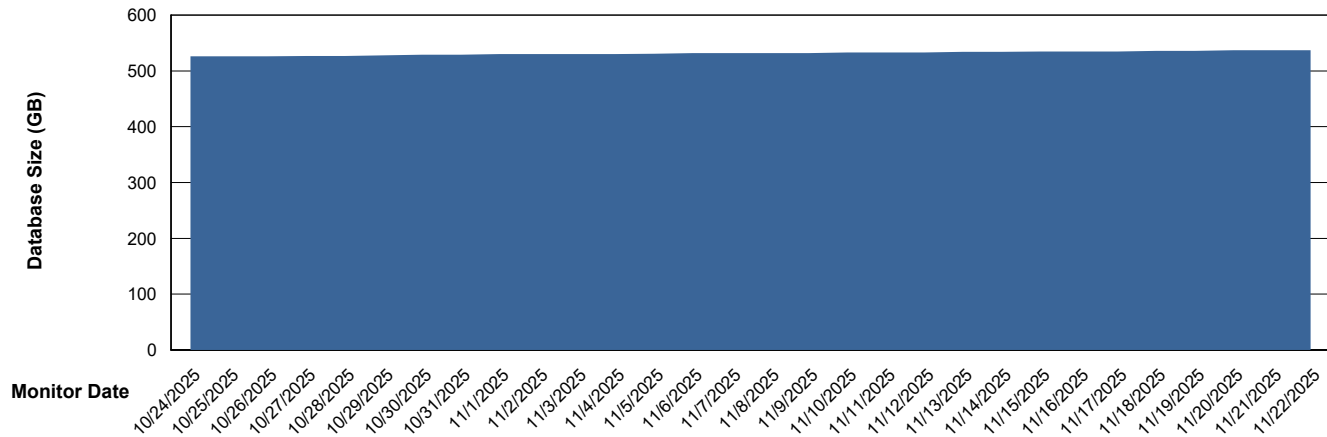

DATABASE SIZE   CLB-DBS1-AMS_PROD_ABS1

Database growth over last month