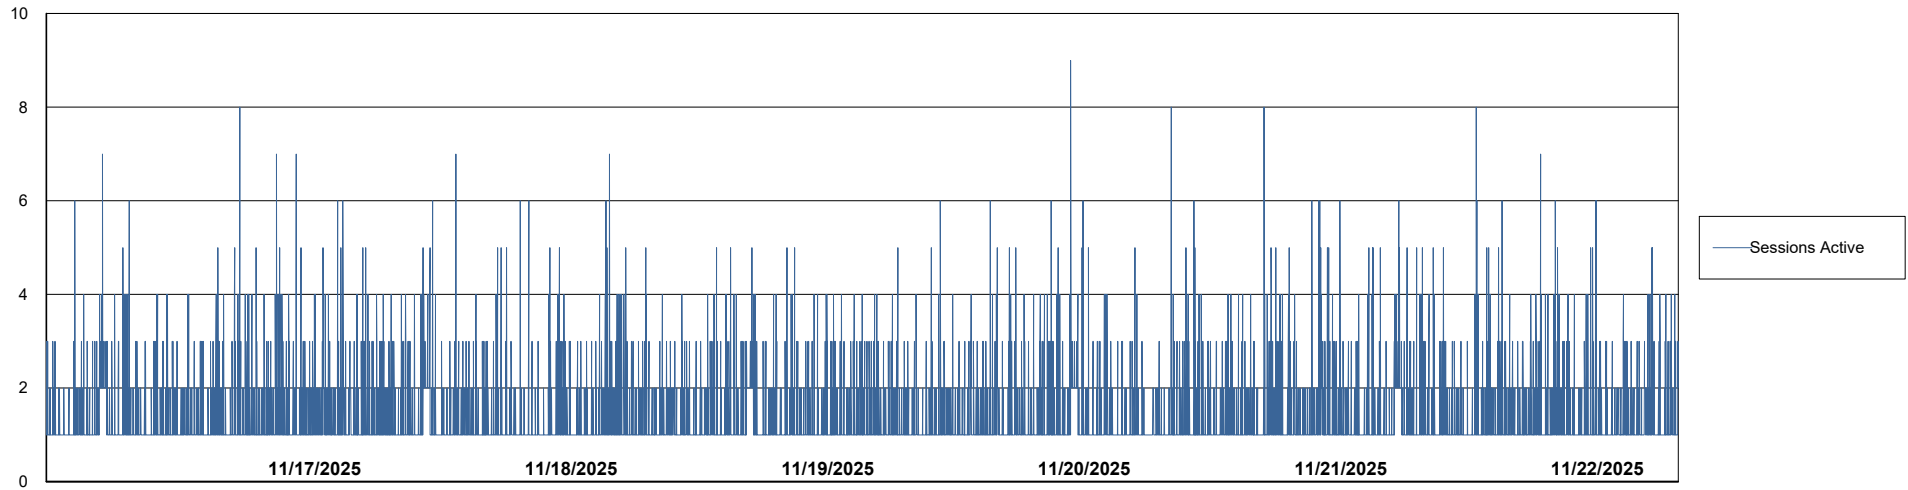

Database Performance AUJ_ABSEM3_DB