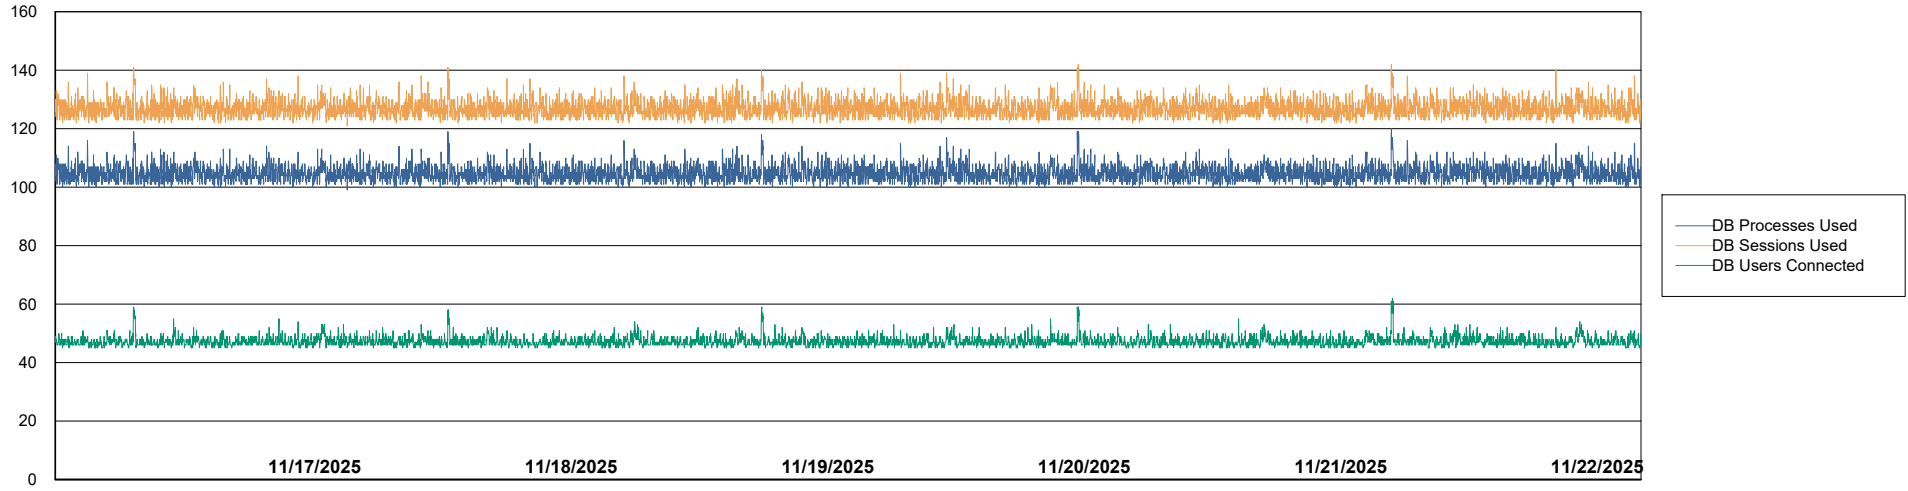

Database Performance AUJ_ABSEM3_DB