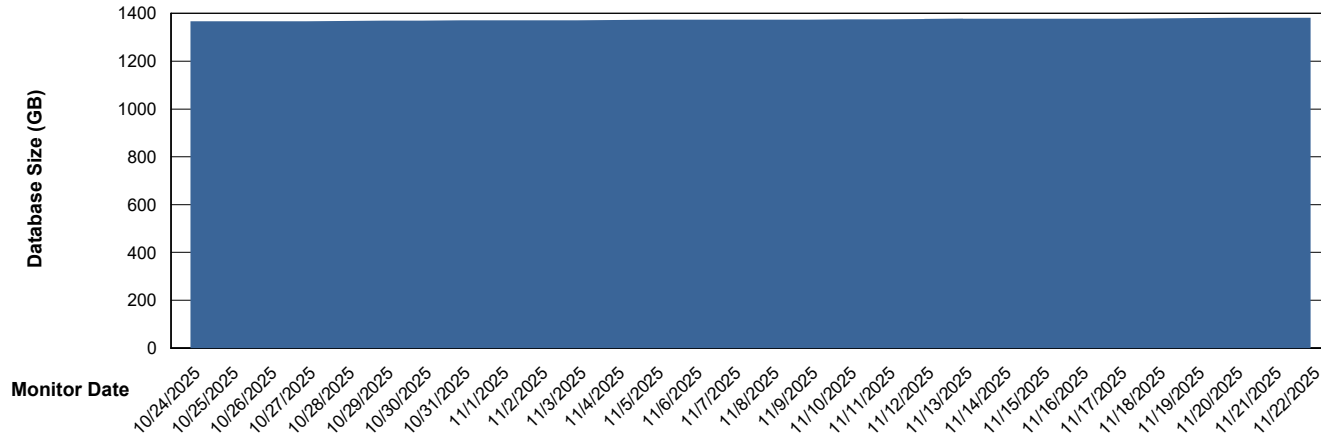

Database growth over last month

Weekly SLA Customer Report

Customer AUJ_Production
Database ID 41

DATABASE SIZE AUJ_DB3_Primary

Database growth over last month

Weekly SLA Customer Report

Customer AUJ_Production
 Database ID 41

Database Tablespace AUJ_BI3_DB

Date	Tablespace Name	Filesize (Gb)	Usedsize (Gb)	Percentage free
11/22/2025	ABSDATA	200	156	22
	INDX	80	30	62
11/21/2025	ABSDATA	200	156	22
	INDX	80	30	62
11/20/2025	ABSDATA	200	156	22
	INDX	80	30	62
11/19/2025	ABSDATA	200	156	22
	INDX	80	30	63
11/18/2025	ABSDATA	200	156	22
	INDX	80	30	63
11/17/2025	ABSDATA	200	156	22
	INDX	80	30	63
11/16/2025	ABSDATA	200	156	22
	INDX	80	30	63