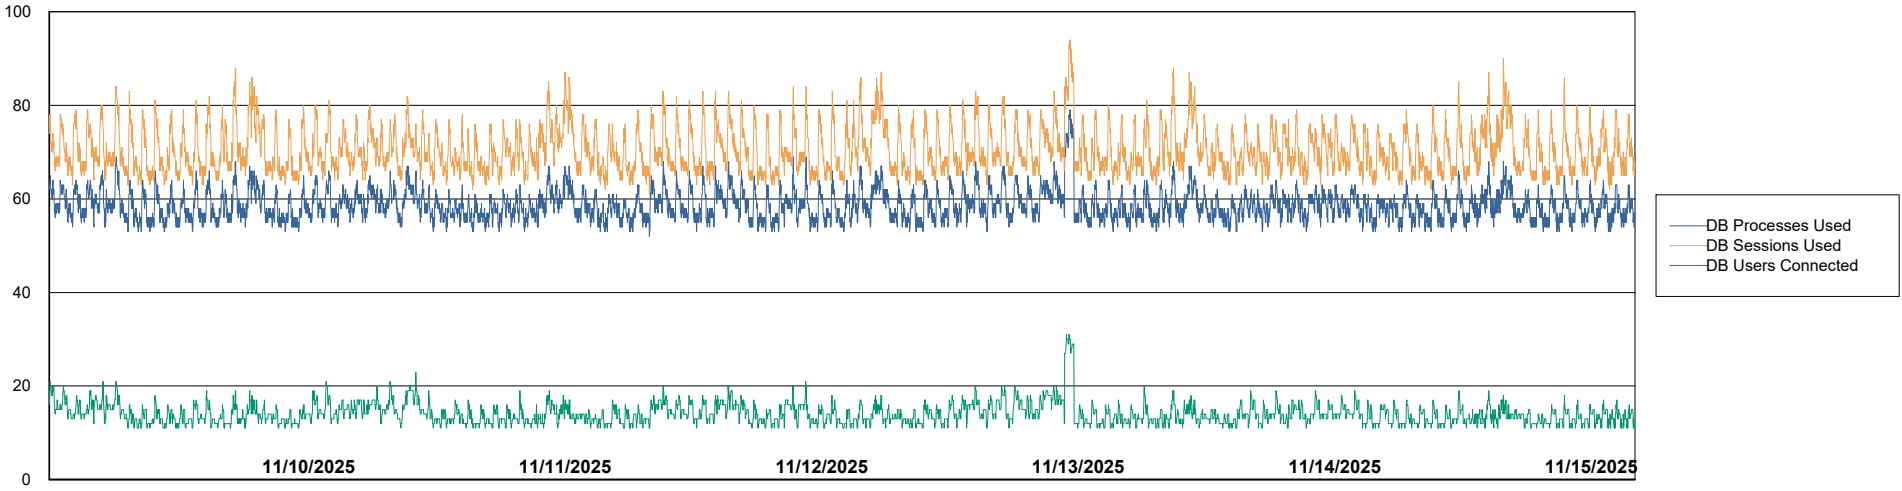

Database Performance VOS_PRD_ABSBI-2018_ABS1