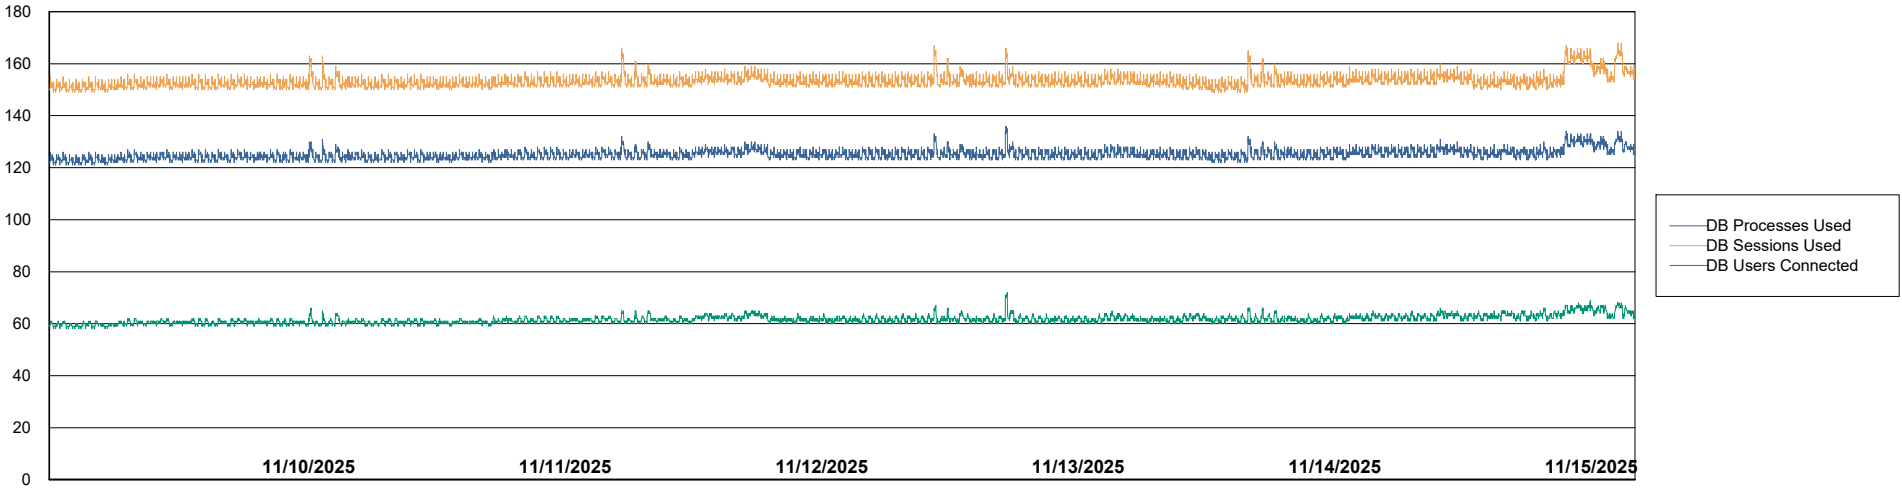

Database Performance NIX_PRD_ABSBI_ABS1