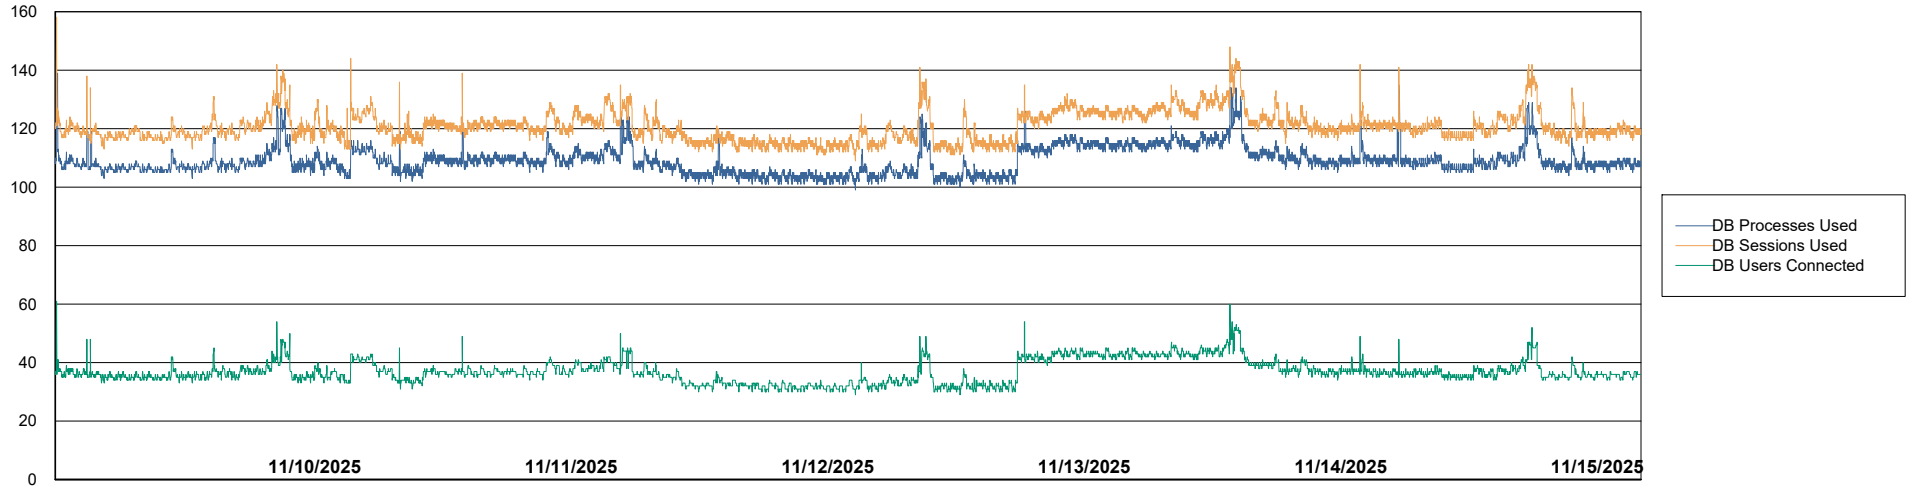

Database Performance LTS_PRD_CLSABSBI01_ABS1