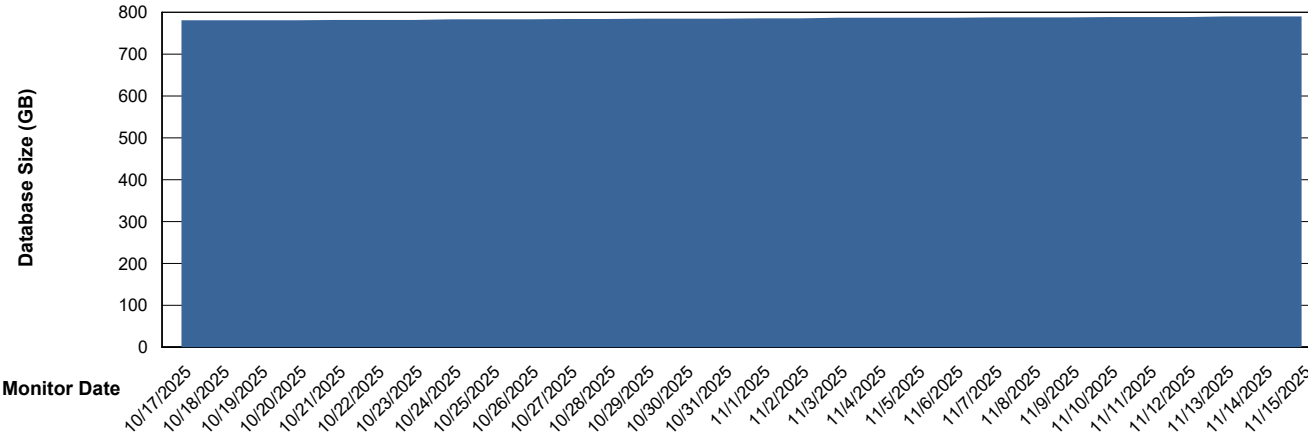

Database growth over last month

Database Tablespace LST-DBS7-AMS_DB_ABS1

Date	Tablespace Name	Filesize (Gb)	Usedsize (Gb)	Percentage free
11/15/2025	ABSDATA	786	653	17
	INDX	151	121	20
11/14/2025	ABSDATA	786	652	17
	INDX	151	121	20
11/13/2025	ABSDATA	786	652	17
	INDX	151	121	20
11/12/2025	ABSDATA	786	652	17
	INDX	151	121	20
11/11/2025	ABSDATA	786	651	17
	INDX	151	121	20
11/10/2025	ABSDATA	786	651	17
	INDX	151	120	20
11/9/2025	ABSDATA	786	651	17
	INDX	151	120	20