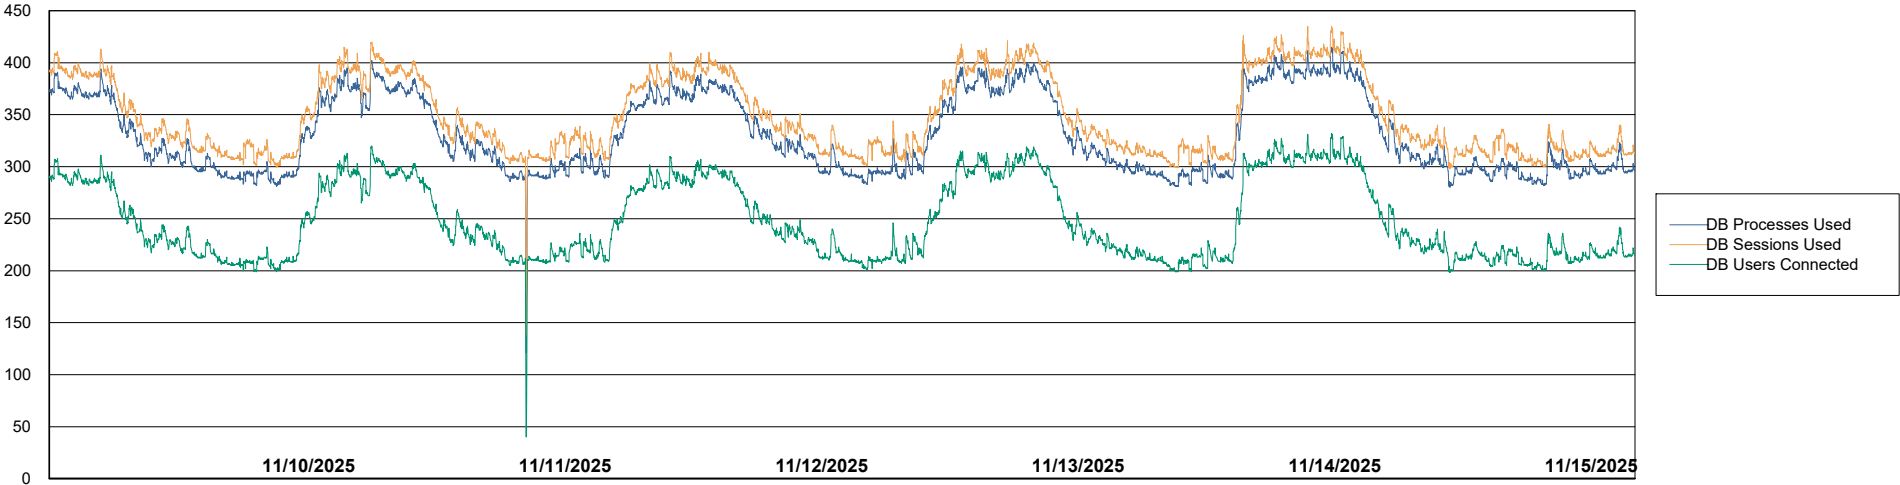

Database Performance LST-DBS7-AMS_DB_ABS1