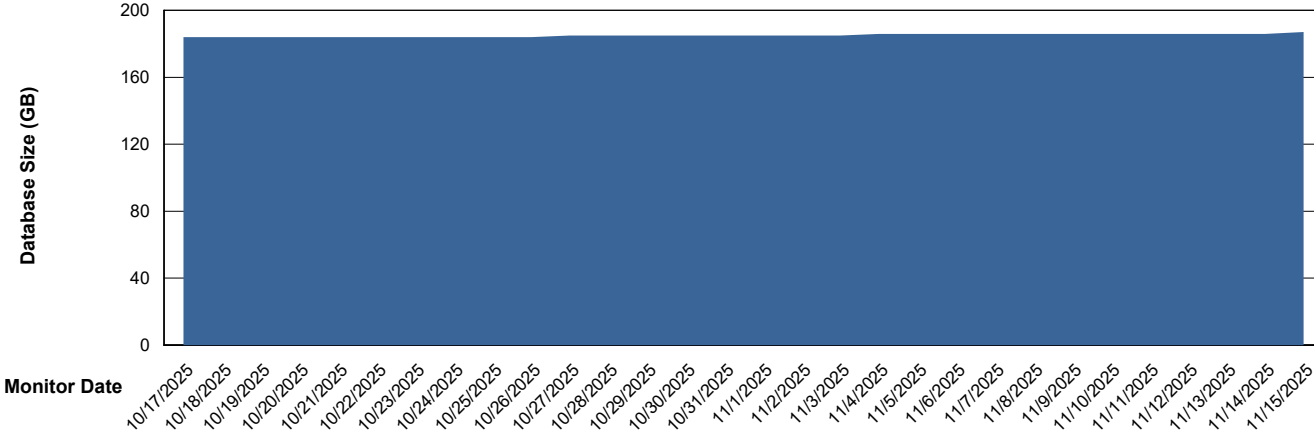

DATABASE SIZE LST-DBS6-AMS_DB_ABSEE2

Database growth over last month