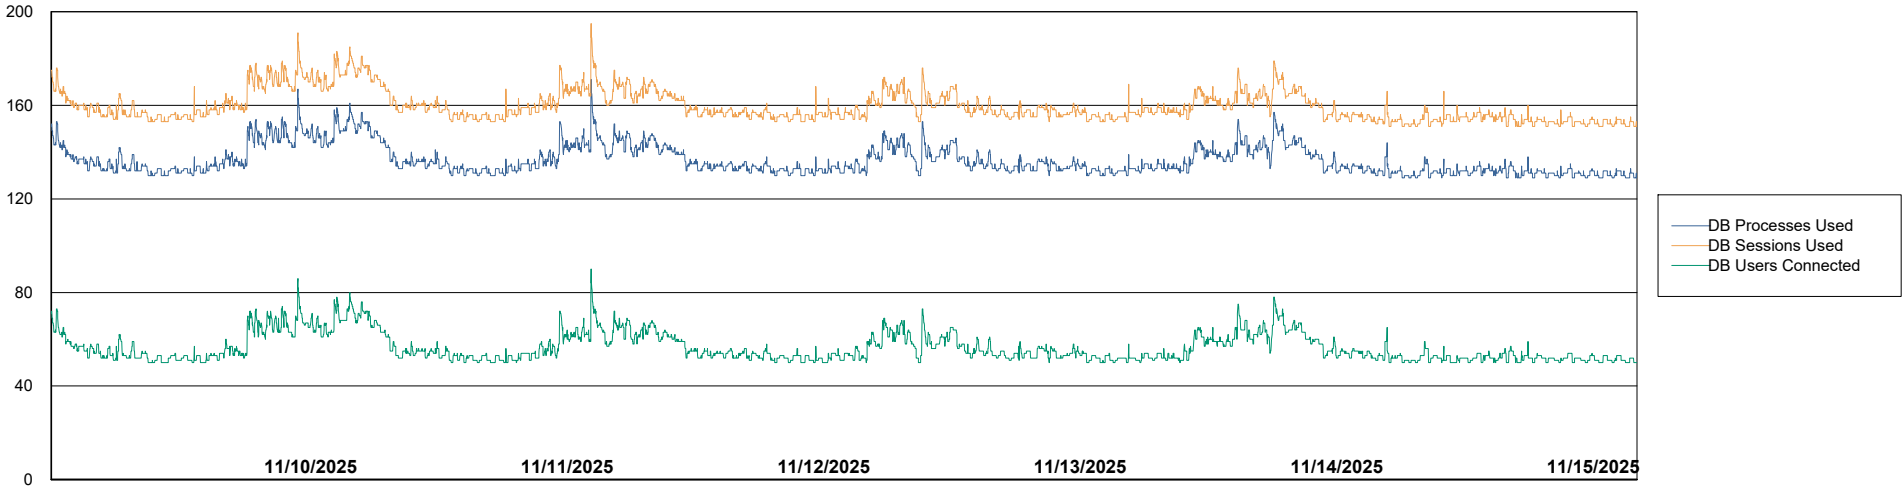

Database Performance LST-DBS1-AMS_DB_ABSCH