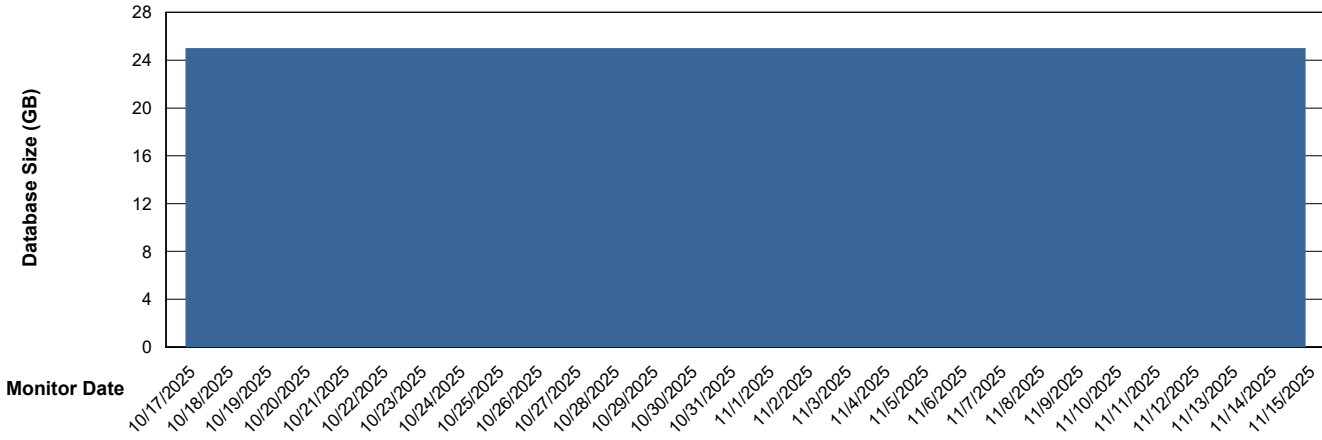

Database Performance LST-DBS2-AMS_DB_HSBABSCH

DB Processes Max 1,000
DB Sessions Max 0

Weekly SLA Customer Report

Customer LST OCI AMS Production ABSCH
 Database ID 217

DATABASE SIZE LST-DBS1-AMS_DB_ABSCH

Database growth over last month

Database Tablespace LST-DBS1-AMS_DB_ABSCH

Date	Tablespace Name	Filesize (Gb)	Usedsize (Gb)	Percentage free
11/15/2025	ABSDATA	98	18	81
	INDX	60	1	98
11/14/2025	ABSDATA	98	18	81
	INDX	60	1	98
11/13/2025	ABSDATA	98	18	81
	INDX	60	1	98
11/12/2025	ABSDATA	98	18	82
	INDX	60	1	98
11/11/2025	ABSDATA	98	18	82
	INDX	60	1	98
11/10/2025	ABSDATA	98	18	82
	INDX	60	1	98
11/9/2025	ABSDATA	98	18	82
	INDX	60	1	98