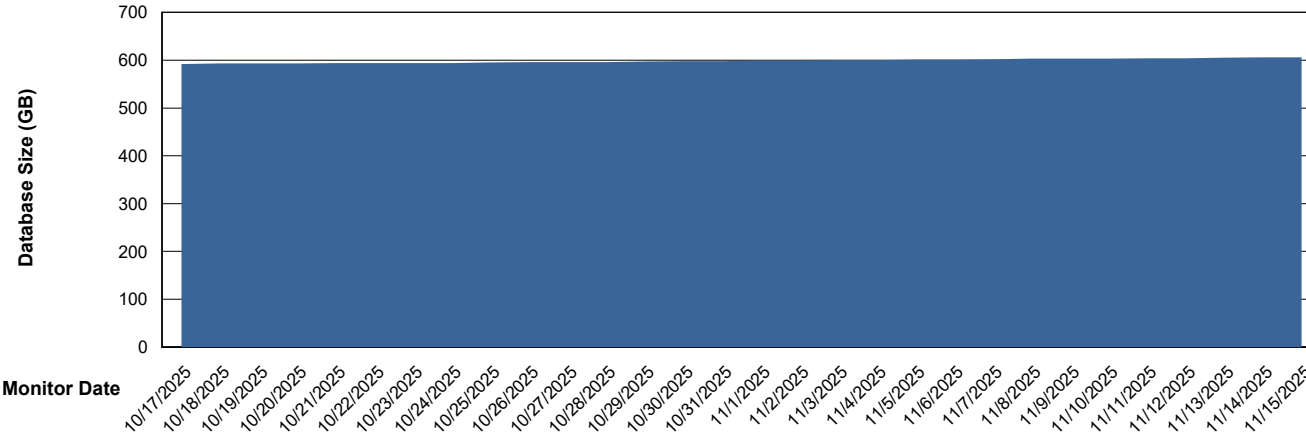

Database Performance LST-DBS2-AMS_DB_ABSCH2

Weekly SLA Customer Report

Customer LST OCI AMS Production ABSCH2
 Database ID 216

DATABASE SIZE LST-DBS2-AMS_DB_ABSCH2

Database growth over last month

Database Tablespace LST-DBS2-AMS_DB_ABSCH2

Date	Tablespace Name	Filesize (Gb)	Usedsize (Gb)	Percentage free
11/15/2025	ABSDATA	672	560	17
	INDX	41	31	24
11/14/2025	ABSDATA	672	560	17
	INDX	41	31	24
11/13/2025	ABSDATA	672	559	17
	INDX	41	31	24
11/12/2025	ABSDATA	672	559	17
	INDX	41	31	24
11/11/2025	ABSDATA	672	558	17
	INDX	41	31	24
11/10/2025	ABSDATA	672	558	17
	INDX	41	31	24
11/9/2025	ABSDATA	672	557	17
	INDX	41	31	25