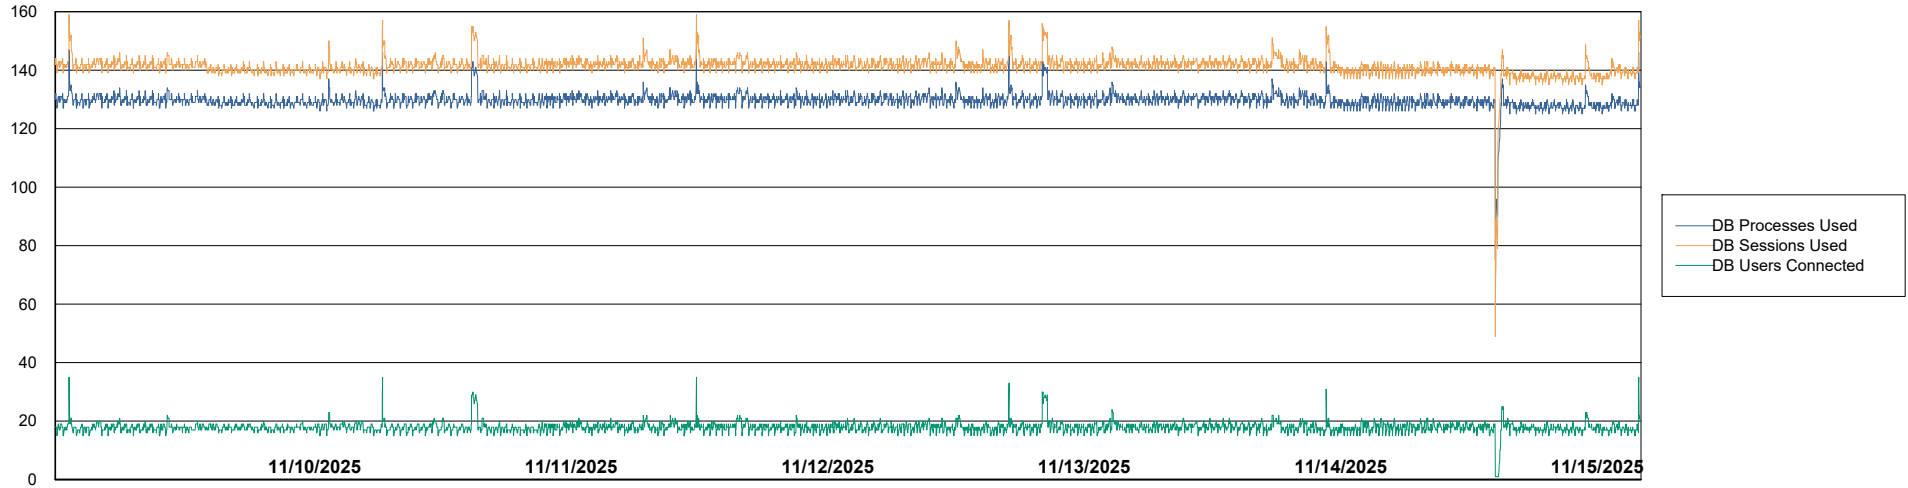

Database Performance HUE_PRD_S-ORABI2024_ABS1