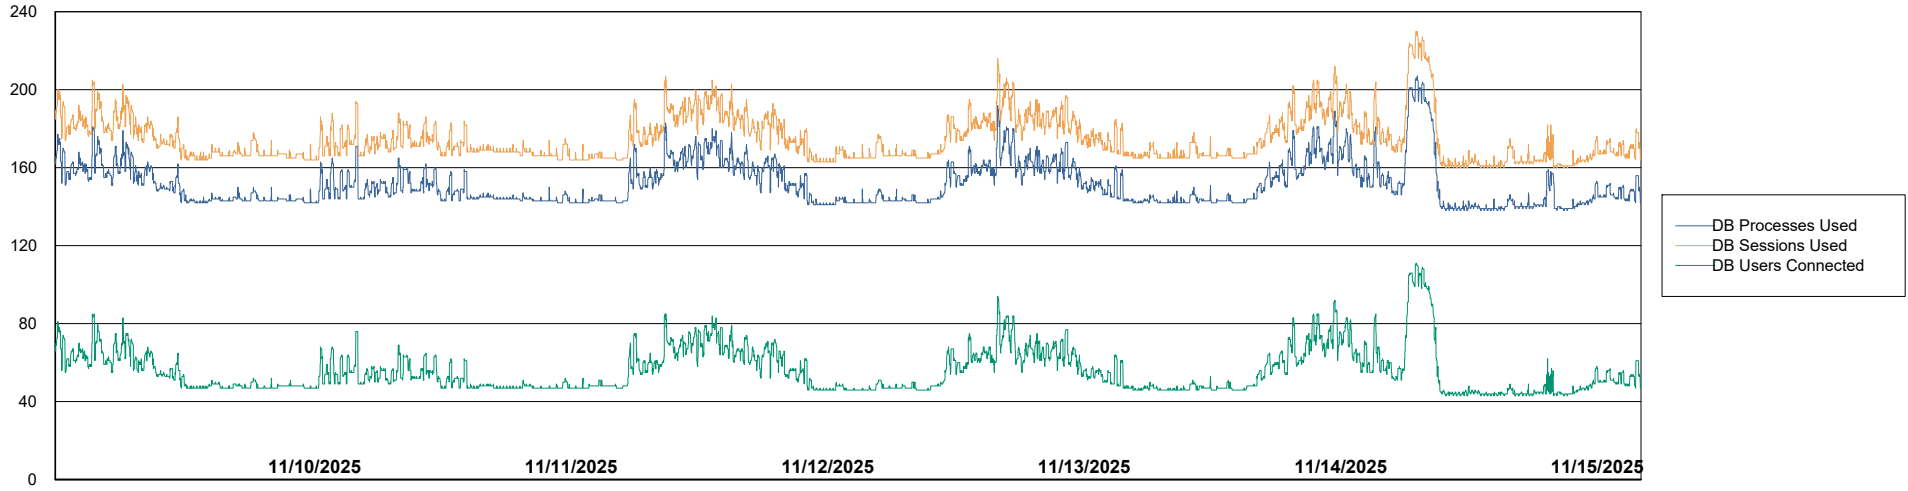

Database Performance ELJ_PRD_FRASEQXPRDDB01_ABS1