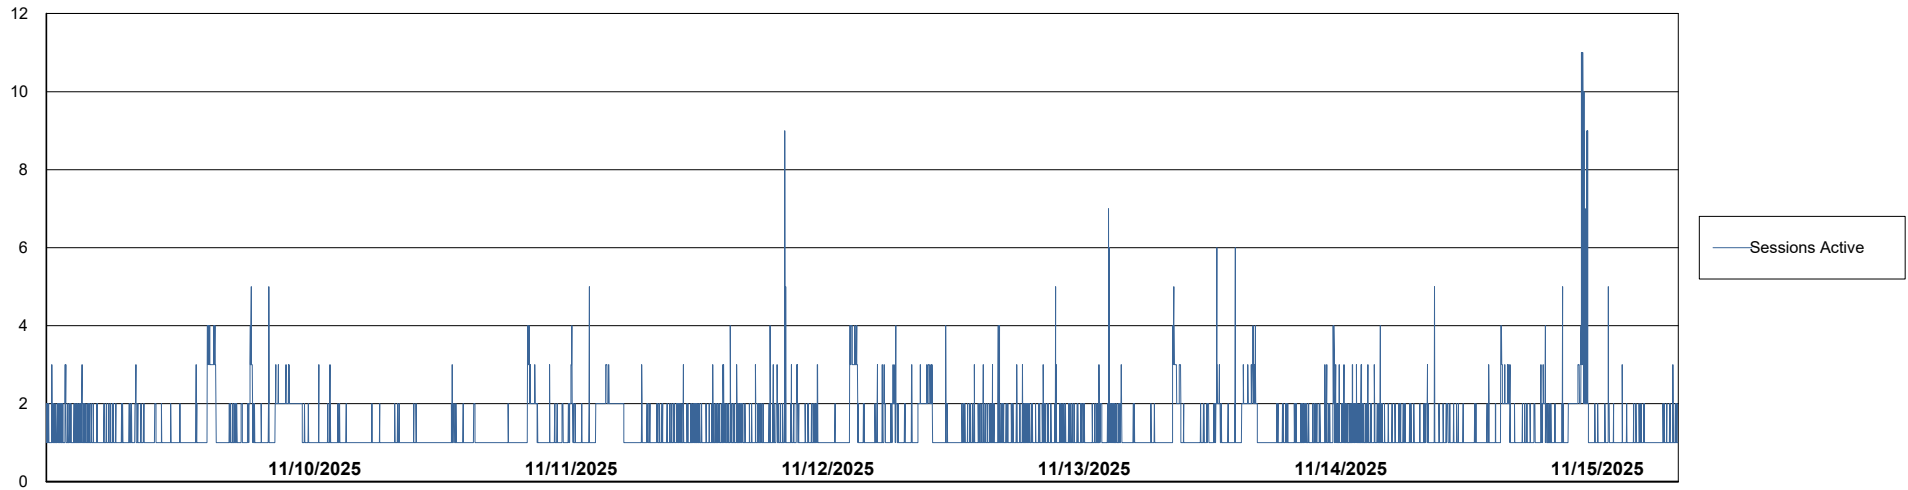

Database Performance ELJ_PRD_FRASEQXPRDDB01_ABS1