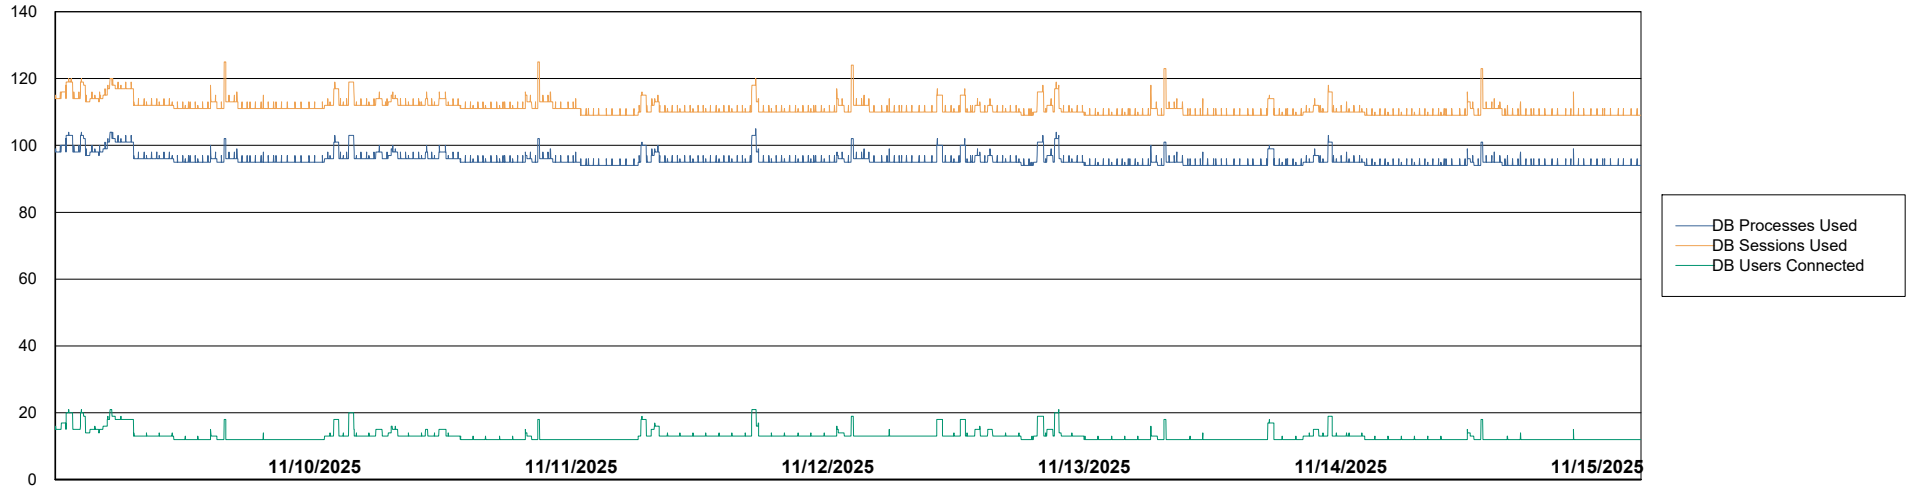

Database Performance DFD_PRD_DK-DC-SR-ABSDB_ABS1