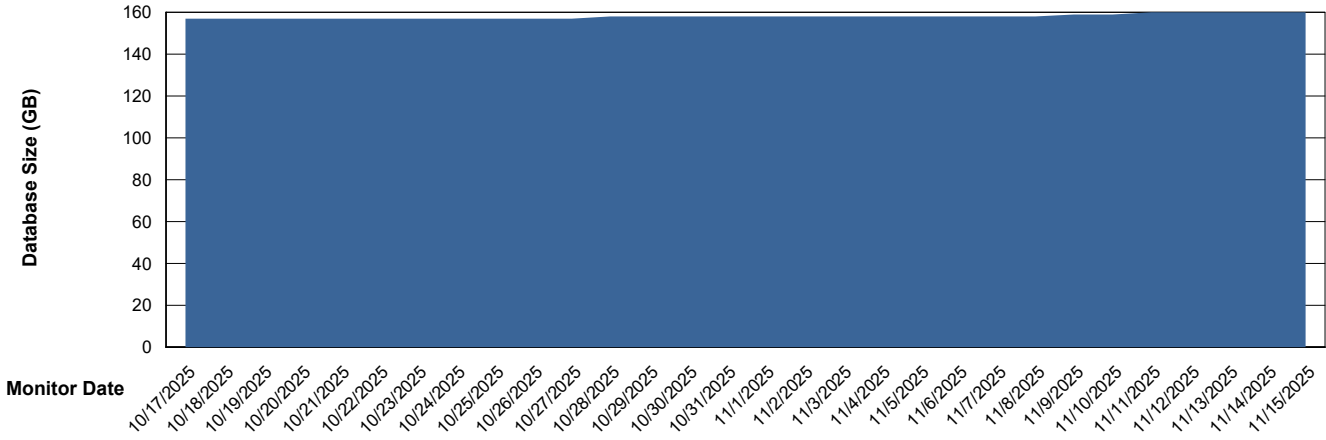

Weekly SLA Customer Report

Customer DFD_Production
Database ID 39

Database Performance DFD_PRD_DK-DC-SR-ABSDB_ABS1

Weekly SLA Customer Report

Customer DFD_Production
 Database ID 39

DATABASE SIZE DFD_PRD_DK-DC-SR-ABSDB_ABS1

Database growth over last month

Database Tablespace DFD_PRD_DK-DC-SR-ABSDB_ABS1

Date	Tablespace Name	Filesize (Gb)	Usedsize (Gb)	Percentage free
11/15/2025	ABSDATA	101	46	54
	INDX	136	103	24
11/14/2025	ABSDATA	101	46	54
	INDX	136	103	24
11/13/2025	ABSDATA	101	46	54
	INDX	136	103	24
11/12/2025	ABSDATA	101	46	54
	INDX	136	103	24
11/11/2025	ABSDATA	101	46	54
	INDX	136	103	24
11/10/2025	ABSDATA	101	46	54
	INDX	136	103	25
11/9/2025	ABSDATA	101	46	54
	INDX	136	103	25