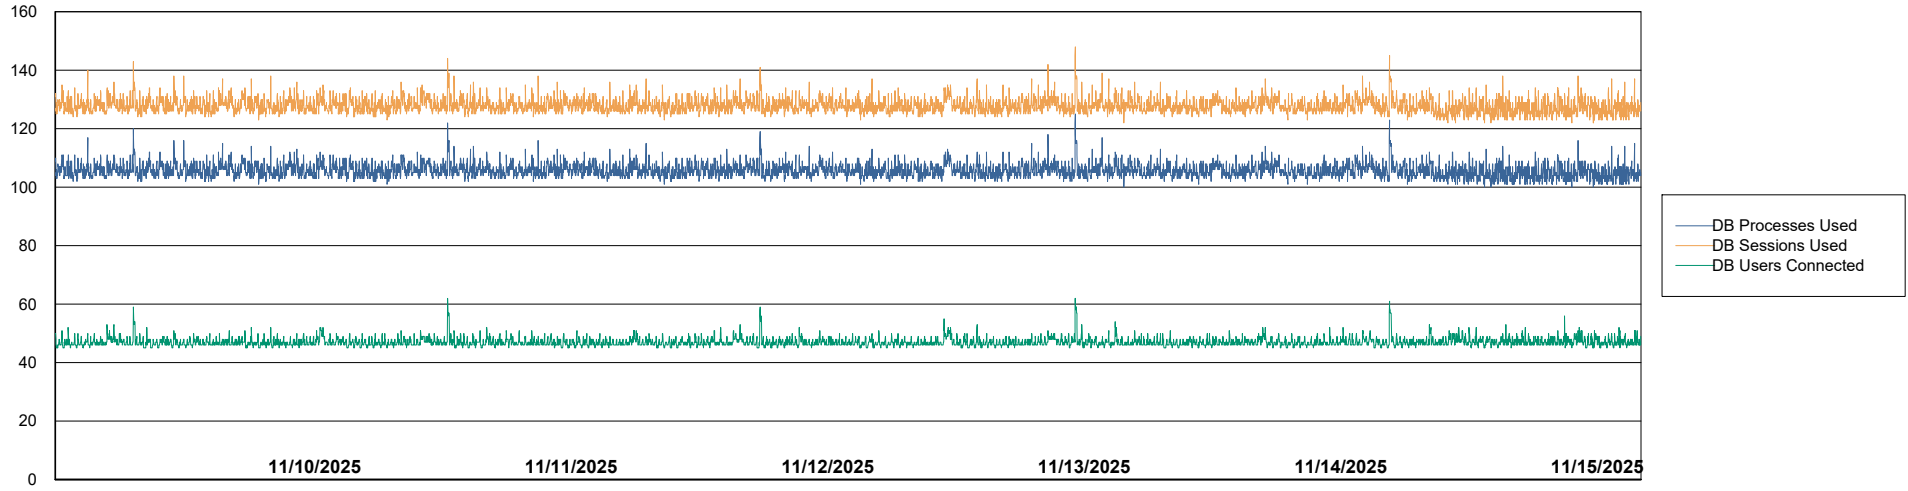

Database Performance AUJ_ABSEM3_DB