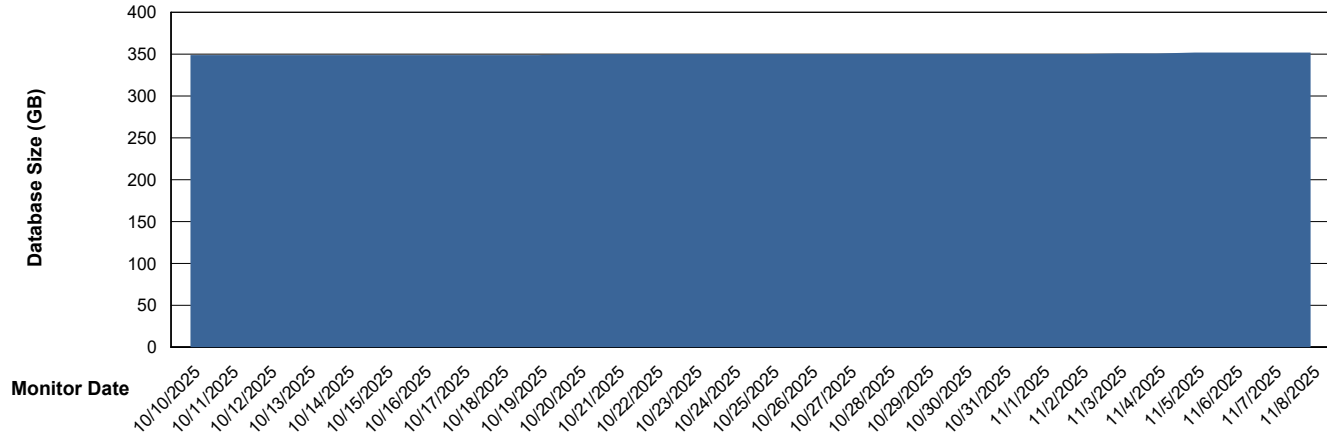

### Database growth over last month

DATABASE SIZE VOS\_PRD\_ABSBI-2025\_ABS1

### Database growth over last month

## Database growth over last month