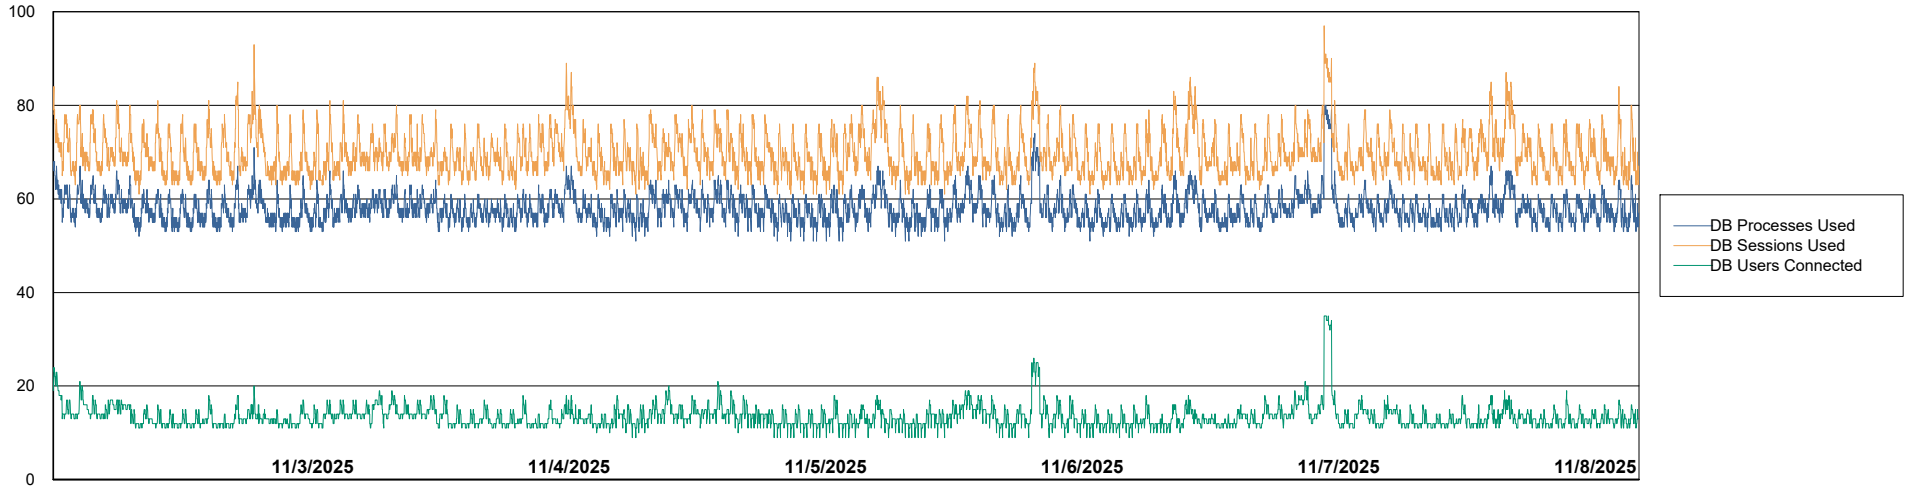

Database Performance VOS_PRD_ABSBI-2018_ABS1