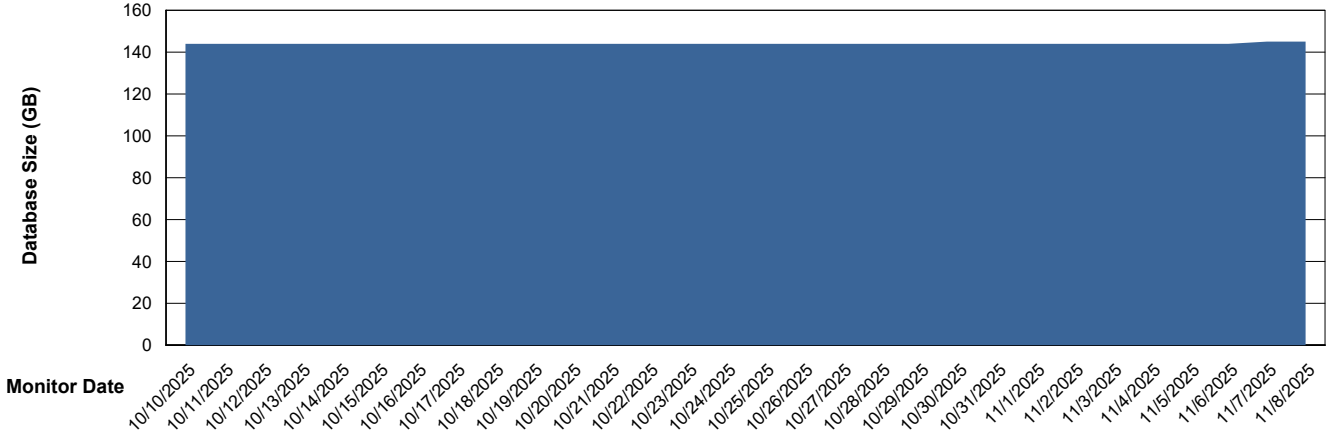

DB Processes Max 300

Weekly SLA Customer Report

Customer RSS Production
 Database ID 52

DATABASE SIZE RSS_PRD_SV1364_PRD_ABS1

Database growth over last month

Database Tablespace RSS_PRD_SV1364_PRD_ABS1

Date	Tablespace Name	Filesize (Gb)	Usedsize (Gb)	Percentage free
11/8/2025	ABSDATA	71	59	16
	INDX	96	80	17
11/7/2025	ABSDATA	71	59	16
	INDX	96	80	17
11/6/2025	ABSDATA	71	59	16
	INDX	96	80	17
11/5/2025	ABSDATA	71	59	16
	INDX	96	80	17
11/4/2025	ABSDATA	71	59	16
	INDX	96	80	17
11/3/2025	ABSDATA	71	59	16
	INDX	96	80	17
11/2/2025	ABSDATA	71	59	17
	INDX	96	80	17