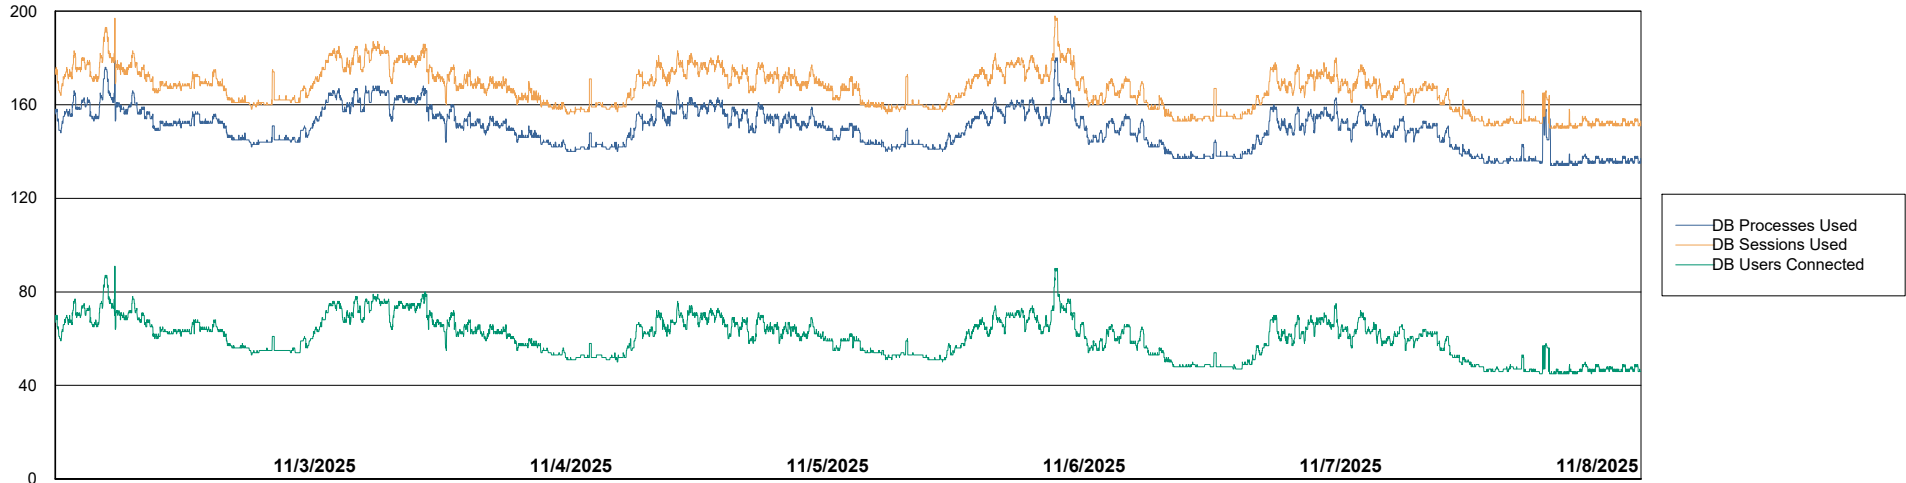

Database Performance RFL_PRD_ABS01_DB