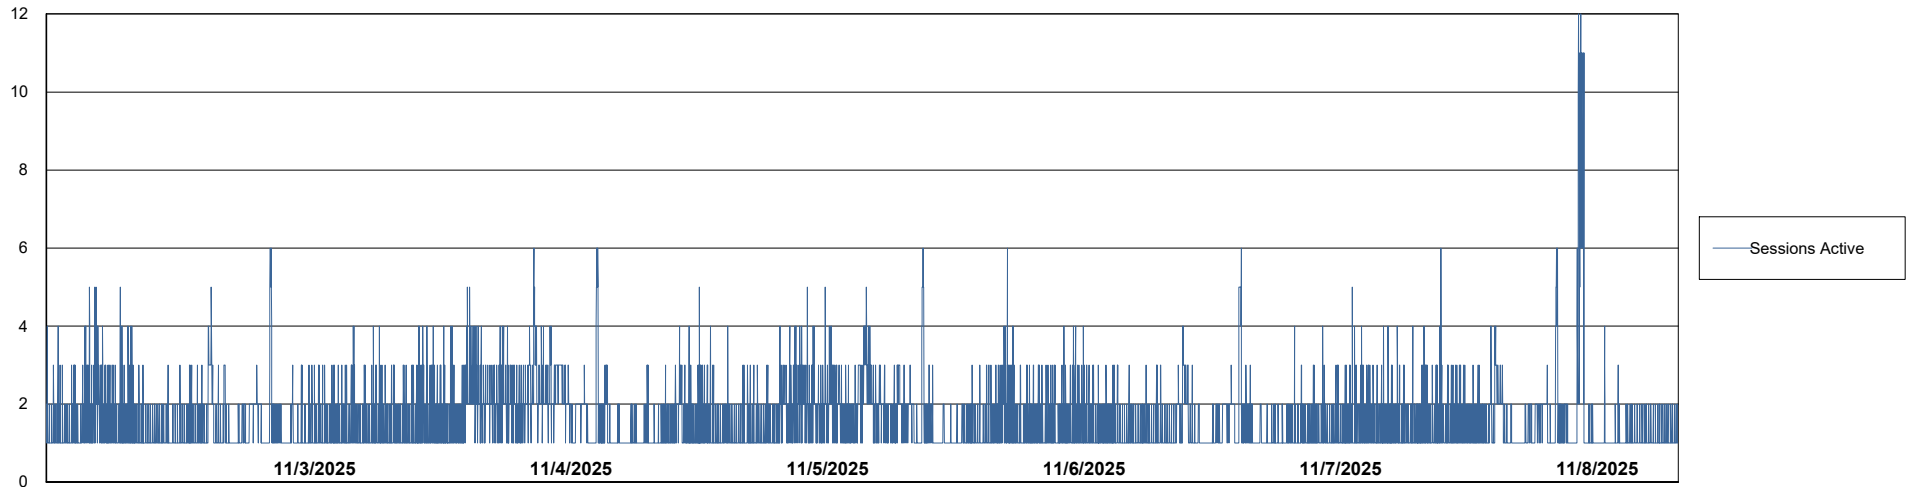

Database Performance RFL_PRD_ABS01_DB